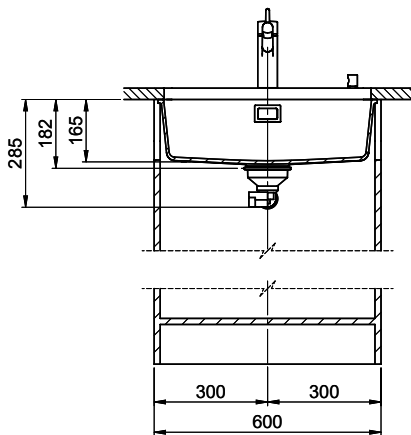

Bohrung für Zug- und Druckknöpfe ø14
Bohrung für Drehknopf ø25
Trou pour boutons et Pousoirs de commande ø14
Trou pour bouton rotatif ø25
Foro per Pomelli tiranti e Pomelli pulsanti ø14
Foro per Pomolo girevoli ø25