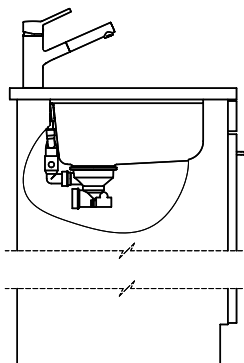

Bohrung für Zug- und Druckknöpfe ø14
Bohrung für Drehknopf ø25
Trou pour boutons et Pousoirs de commande ø14
Trou pour bouton rotatif ø25
Foro per Pomelli tiranti e Pomelli pulsanti ø14
Foro per Pomolo girevoli ø25