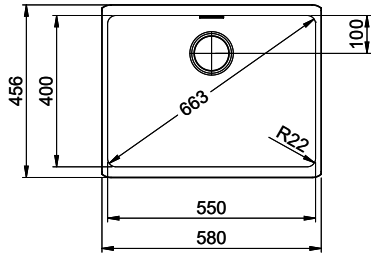

Bohrung für Zug- und Druckknöpfe ø14
Bohrung für Drehknopf ø25
Trou pour boutons et Pousoirs de commande ø14
Trou pour bouton rotatif ø25
Foro per Pomelli tiranti e Pomelli pulsanti ø14
Foro per Pomolo girevoli ø25