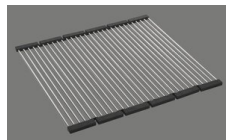

> Weblink
40.001.138.00 / CHF 125.-
Inox Pad