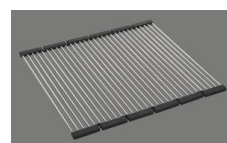

> Weblink
40.001.138.00 / CHF 125.-
Inox Pad