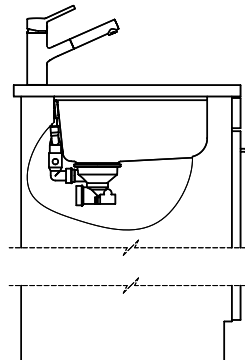

Bohrung für Zug- und Druckknöpfe ø14
Bohrung für Drehknopf ø25
Trou pour boutons et Pousoirs de commande ø14
Trou pour bouton rotatif ø25
Foro per Pomelli tiranti e Pomelli pulsanti ø14
Foro per Pomolo girevoli ø25