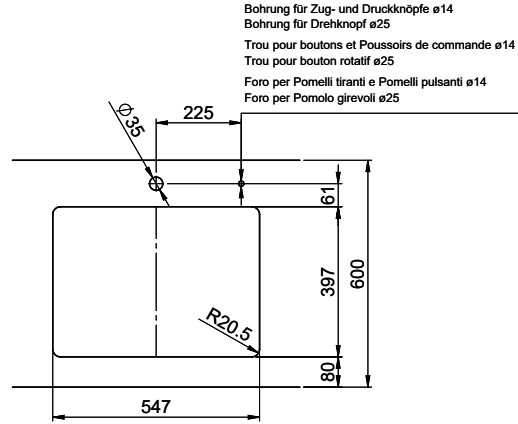

Bohrung für Zug- und Druckknöpfe ø14
Bohrung für Drehknopf ø25
Trou pour boutons et Pousoirs de commande ø14
Trou pour bouton rotatif ø25
Foro per Pomelli tiranti e Pomelli pulsanti ø14
Foro per Pomolo girevoli ø25