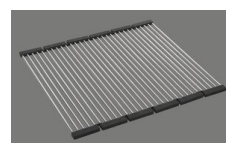

> Weblink
40.001.138.00 / CHF
125.-
Inox Pad