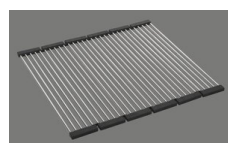

> Weblink
40.001.138.00 / CHF 125.-
Inox Pad