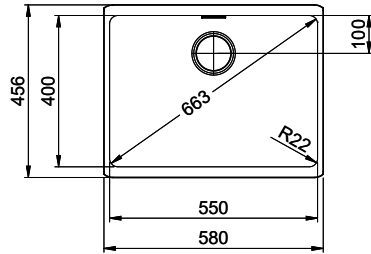

Bohrung für Zug- und Druckknöpfe ø14
Bohrung für Drehknopf ø25
Trou pour boutons et Pousoirs de commande ø14
Trou pour bouton rotatif ø25
Foro per Pomelli tiranti e Pomelli pulsanti ø14
Foro per Pomolo girevoli ø25