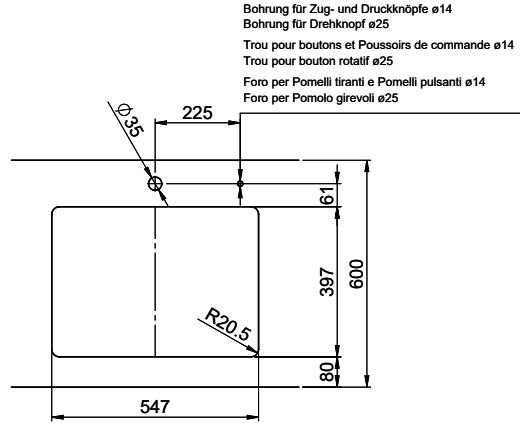

Bohrung für Zug- und Druckknöpfe ø14
Bohrung für Drehknopf ø25
Trou pour boutons et Pousoirs de commande ø14
Trou pour bouton rotatif ø25
Foro per Pomelli tiranti e Pomelli pulsanti ø14
Foro per Pomolo girevoli ø25