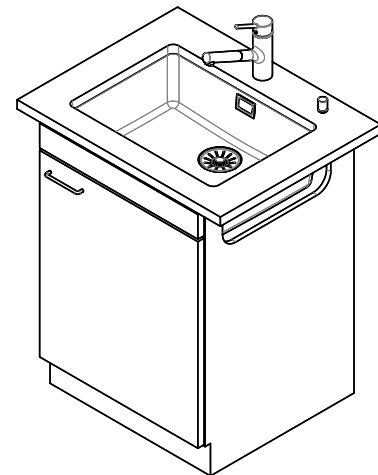

Bohrung für Zug- und Druckknöpfe ø14
Bohrung für Drehknopf ø25
Trou pour boutons et Pousoirs de commande ø14
Trou pour bouton rotatif ø25
Foro per Pomelli tiranti e Pomelli pulsanti ø14
Foro per Pomolo girevoli ø25