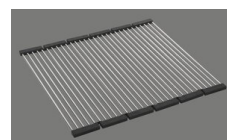

> Weblink
40.001.138.00 / CHF 125.-
Innox Pad