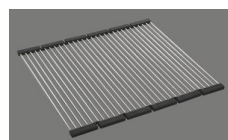

> Weblink
40.001.138.00 / CHF 125.-
Innox Pad