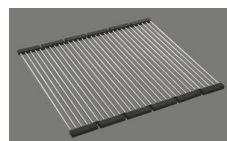

> Weblink
40.001.138.00 / CHF 125.-
Inox Pad