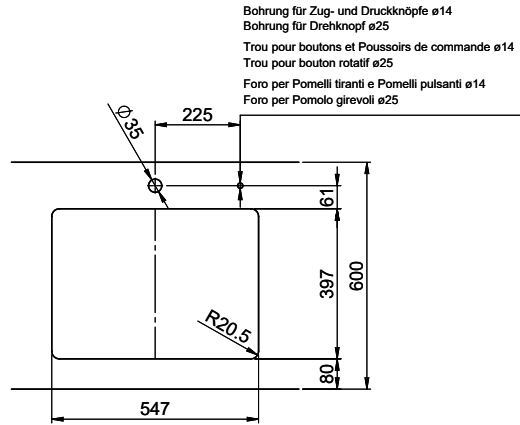

Bohrung für Zug- und Druckknöpfe ø14
Bohrung für Drehknopf ø25
Trou pour boutons et Pousoirs de commande ø14
Trou pour bouton rotatif ø25
Foro per Pomelli tiranti e Pomelli pulsanti ø14
Foro per Pomolo girevoli ø25