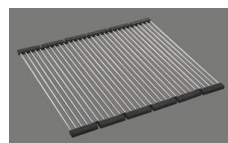

> Weblink
40.001.138.00 / CHF 125.-
Inox Pad