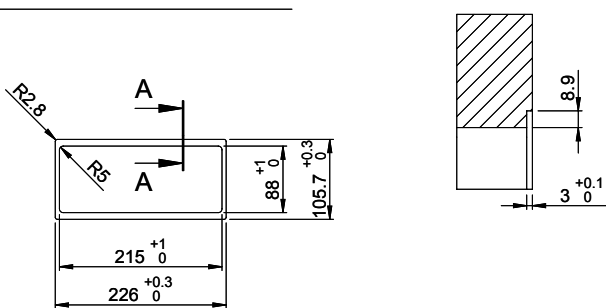

Evoline BackFlip[> Weblink](#)**Dimensioni****N. di articolo**
40.002.495.00**Prezzo in CHF**
336.- IVA esclusa**Descrizione del prodotto**

Evoline BackFlip, superficie acciaio nero opaco, 2x presa, 0°, 16 A, tipo 23, 1x caricatore USB tipo C

Backflip Edelstahl massiv / Backflip acier inox / Backflip acciaio inox

Ausschnitt für flächenbündigen Einbau:
Mesure de coupure pour montage à fleur:
Intaglio per montaggio a filo top:

A-A (1 : 2)

X (1:1)

Ausschnitt für flach aufliegender Einbau:
Mesure de coupure pour montage en apui:
Intaglio per montaggio soprapiano:

B-B (1 : 2)

X (1:1)