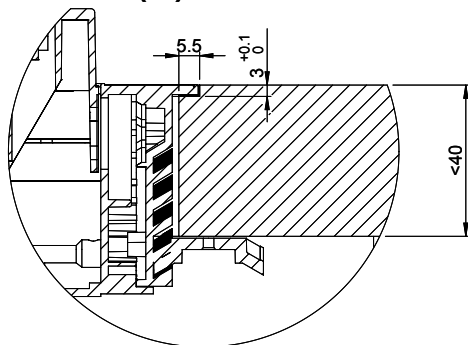

Backflip Edelstahl massiv / Backflip acier inox / Backflip acciaio inox

Ausschnitt für flächenbündigen Einbau:
Mesure de coupure pour montage à fleur:
Intaglio per montaggio a filo top:

A-A (1 : 2)

X (1:1)

Ausschnitt für flach aufliegender Einbau:
Mesure de coupure pour montage en apui:
Intaglio per montaggio soprapiano:

B-B (1 : 2)

X (1:1)