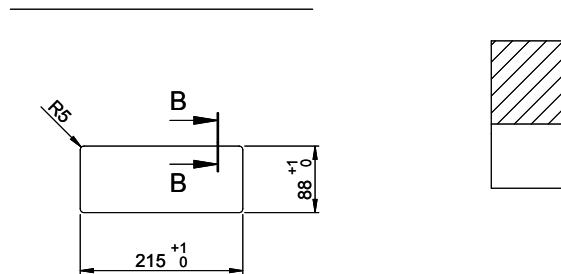

Backflip Edelstahl massiv / Backflip acier inox / Backflip acciaio inox

Ausschnitt für flächenbündigen Einbau:
Mesure de coupure pour montage à fleur:
Intaglio per montaggio a filo top:

A-A (1 : 2)

X (1:1)

Ausschnitt für flach aufliegender Einbau:
Mesure de coupure pour montage en apui:
Intaglio per montaggio soprapiano:

B-B (1 : 2)

X (1:1)