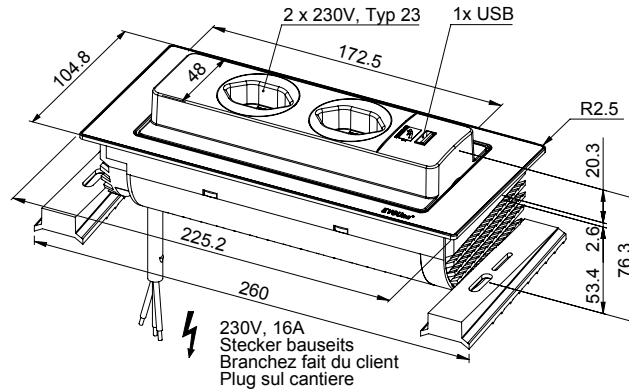

Evoline BackFlip[> Weblink](#)**Dimensioni****N. di articolo**
40.002.495.00**Prezzo in CHF**
336.- IVA esclusa**Descrizione del prodotto**

Evoline BackFlip, superficie acciaio nero opaco, 2x presa, 0°, 16 A, tipo 23, 1x caricatore USB tipo C

Backflip Edelstahl massiv / Backflip acier inox / Backflip acciaio inox

Ausschnitt für flächenbündigen Einbau:
Mesure de coupure pour montage à fleur:
Intaglio per montaggio a filo top:

A-A (1 : 2)

X (1:1)

Ausschnitt für flach aufliegender Einbau:
Mesure de coupure pour montage en apui:
Intaglio per montaggio soprapiano:

B-B (1 : 2)

X (1:1)