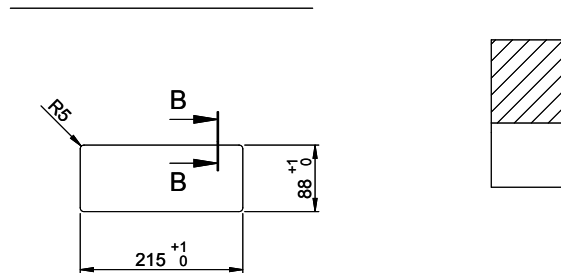

# BackFlip Edelstahl massiv / Backflip acier inox / Backflip acciaio inox

**Ausschnitt für flächenbündigen Einbau:**  
**Mesure de coupure pour montage à fleur:**  
**Intaglio per montaggio a filo top:**

A-A (1 : 2)

X (1:1)

Vom flächenbündigen Einbau in beschichteten Spanplatten raten wir ab.  
 Nous vous déconseillons le montage à fleur sur des panneaux de particules enduits.  
 Sconsigliamo il montaggio a filo top in pannelli di truciolo laminato.

**Ausschnitt für flach aufliegender Einbau:**  
**Mesure de coupure pour montage en apui:**  
**Intaglio per montaggio soprapiano:**

B-B (1 : 2)

X (1:1)