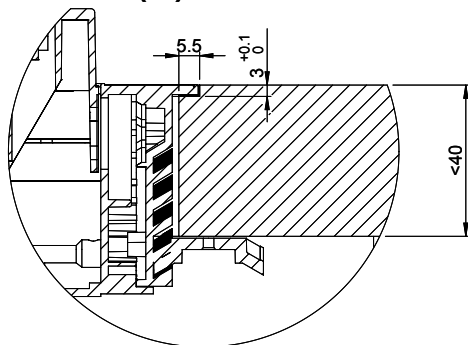

# BackFlip Edelstahl massiv / Backflip acier inox / Backflip acciaio inox

**Ausschnitt für flächenbündigen Einbau:**  
**Mesure de coupure pour montage à fleur:**  
**Intaglio per montaggio a filo top:**

A-A (1 : 2)

X (1:1)

Vom flächenbündigen Einbau in beschichteten Spanplatten raten wir ab.  
 Nous vous déconseillons le montage à fleur sur des panneaux de particules enduits.  
 Sconsigliamo il montaggio a filo top in pannelli di truciolo laminato.

**Ausschnitt für flach aufliegender Einbau:**  
**Mesure de coupure pour montage en apui:**  
**Intaglio per montaggio soprapiano:**

B-B (1 : 2)

X (1:1)