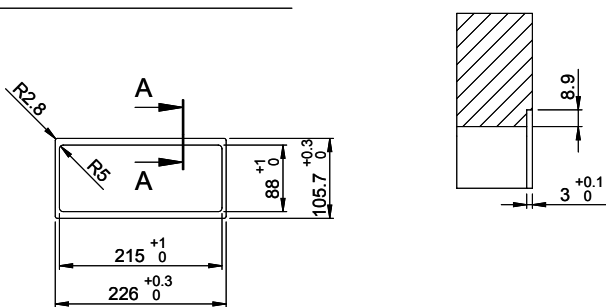

Ausschnitt für flächenbündigen Einbau:
Mesure de coupure pour montage à fleur:
Intaglio per montaggio a filo top:

A-A (1 : 2)