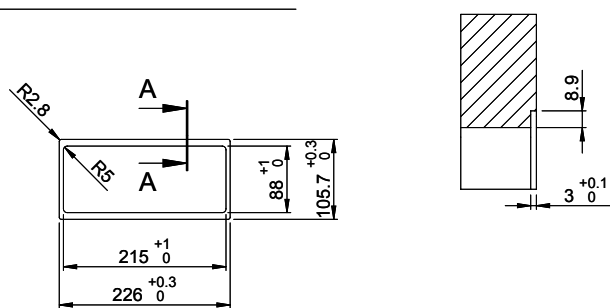

Evoline BackFlip[> Weblink](#)**Dimensioni****N. di articolo**
40.002.500.00**Prezzo in CHF**
271.- IVA esclusa**Descrizione del prodotto**

Evoline BackFlip, acciaio inox, 2 prese di corrente, 0°, 16 A, tipo 23, 1 porta USB tipo C

Ausschnitt für flächenbündigen Einbau:
Mesure de coupure pour montage à fleur:
Intaglio per montaggio a filo top:

A-A (1 : 2)

X (1:1)

Vom flächenbündigen Einbau in beschichteten Spanplatten raten wir ab.
 Nous vous déconseillons le montage à fleur sur des panneaux de particules enduits.
 Sconsigliamo il montaggio a filo top in pannelli di truciolo laminato.

Ausschnitt für flach aufliegender Einbau:
Mesure de coupure pour montage en apui:
Intaglio per montaggio soprapiano:

B-B (1 : 2)

X (1:1)