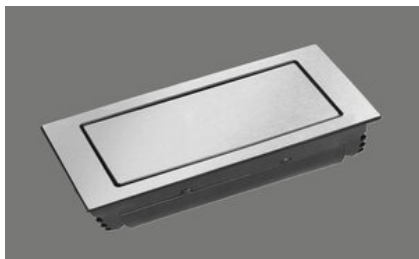

**Evoline BackFlip**[> Weblink](#)**Dimensioni****N. di articolo**  
40.002.500.00**Prezzo in CHF**  
271.- IVA esclusa**Descrizione del prodotto**

Evoline BackFlip, acciaio inox, 2 prese di corrente, 0°, 16 A, tipo 23, 1 porta USB tipo C

# BackFlip Edelstahl massiv / Backflip acier inox / Backflip acciaio inox

**Ausschnitt für flächenbündigen Einbau:**  
**Mesure de coupure pour montage à fleur:**  
**Intaglio per montaggio a filo top:**

A-A (1 : 2)

X (1:1)

Vom flächenbündigen Einbau in beschichteten Spanplatten raten wir ab.  
 Nous vous déconseillons le montage à fleur sur des panneaux de particules enduits.  
 Sconsigliamo il montaggio a filo top in pannelli di truciolo laminato.