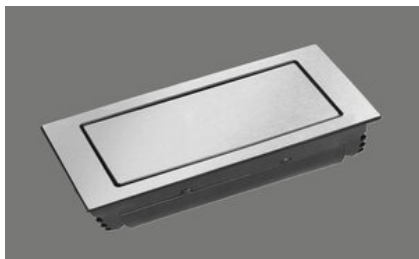

Evoline BackFlip[> Weblink](#)**Dimensioni****N. di articolo**
40.002.500.00**Prezzo in CHF**
271.- IVA esclusa**Descrizione del prodotto**

Evoline BackFlip, acciaio inox, 2 prese di corrente, 0°, 16 A, tipo 23, 1 porta USB tipo C

Ausschnitt für flächenbündigen Einbau:
Mesure de coupure pour montage à fleur:
Intaglio per montaggio a filo top:

A-A (1 : 2)

X (1:1)

Vom flächenbündigen Einbau in beschichteten Spanplatten raten wir ab.
 Nous vous déconseillons le montage à fleur sur des panneaux de particules enduits.
 Sconsigliamo il montaggio a filo top in pannelli di truciolo laminato.