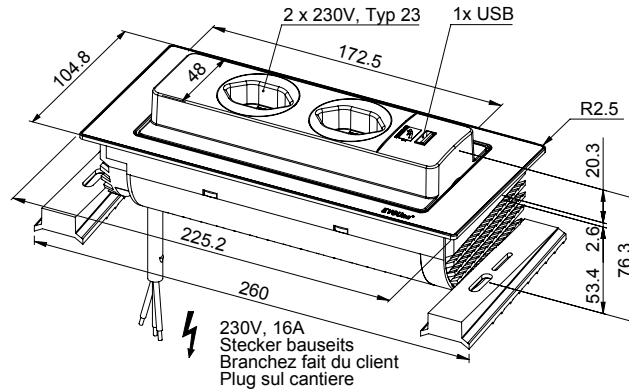

**Evoline BackFlip**[> Weblink](#)**Dimensioni****N. di articolo**  
40.002.500.00**Prezzo in CHF**  
271.- IVA esclusa**Descrizione del prodotto**

Evoline BackFlip, acciaio inox, 2 prese di corrente, 0°, 16 A, tipo 23, 1 porta USB tipo C

# BackFlip Edelstahl massiv / Backflip acier inox / Backflip acciaio inox

**Ausschnitt für flächenbündigen Einbau:**  
**Mesure de coupure pour montage à fleur:**  
**Intaglio per montaggio a filo top:**

A-A (1 : 2)

X (1:1)

Vom flächenbündigen Einbau in beschichteten Spanplatten raten wir ab.  
 Nous vous déconseillons le montage à fleur sur des panneaux de particules enduits.  
 Sconsigliamo il montaggio a filo top in pannelli di truciolo laminato.