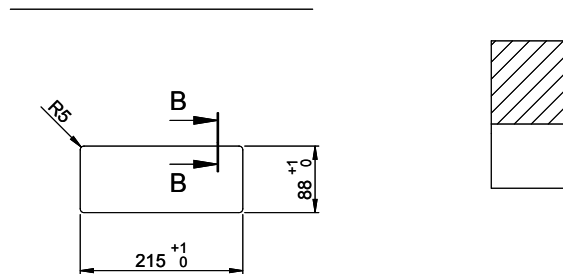

Ausschnitt für flächenbündigen Einbau:
Mesure de coupure pour montage à fleur:
Intaglio per montaggio a filo top:

A-A (1 : 2)

X (1:1)

Vom flächenbündigen Einbau in beschichteten Spanplatten raten wir ab.
 Nous vous déconseillons le montage à fleur sur des panneaux de particules enduits.
 Sconsigliamo il montaggio a filo top in pannelli di truciolo laminato.

Ausschnitt für flach aufliegender Einbau:
Mesure de coupure pour montage en apui:
Intaglio per montaggio soprapiano:

B-B (1 : 2)

X (1:1)