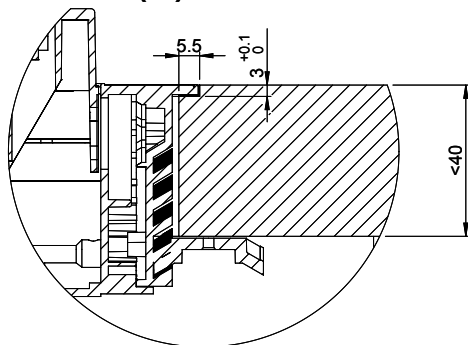

Evoline BackFlip[> Weblink](#)**Dimensioni****N. di articolo**
40.002.500.00**Prezzo in CHF**
271.- IVA esclusa**Descrizione del prodotto**

Evoline BackFlip, acciaio inox, 2 prese di corrente, 0°, 16 A, tipo 23, 1 porta USB tipo C

Ausschnitt für flächenbündigen Einbau:
Mesure de coupure pour montage à fleur:
Intaglio per montaggio a filo top:

A-A (1 : 2)

X (1:1)

Vom flächenbündigen Einbau in beschichteten Spanplatten raten wir ab.
 Nous vous déconseillons le montage à fleur sur des panneaux de particules enduits.
 Sconsigliamo il montaggio a filo top in pannelli di truciolo laminato.

Ausschnitt für flach aufliegender Einbau:
Mesure de coupure pour montage en apui:
Intaglio per montaggio soprapiano:

B-B (1 : 2)

X (1:1)