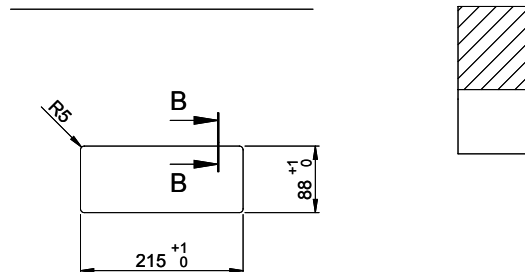

# BackFlip Glas schwarz / Backflip verre noire / Backflip vetro nero

**Ausschnitt für flächenbündigen Einbau:  
 Mesure de coupure pour montage à fleur:  
 Intaglio per montaggio a filo top:**

A-A (1 : 2)

**Ausschnitt für flach aufliegender Einbau:  
 Mesure de coupure pour montage en appui:  
 Intaglio per montaggio soprapiano:**

B-B (1 : 2)

X (1:1)

X (1:1)

Vom flächenbündigen Einbau in beschichteten Spanplatten raten wir ab.  
 Nous vous déconseillons le montage à fleur sur des panneaux de particules enduits.  
 Sconsigliamo il montaggio a filo top in pannelli di truciolo laminato.