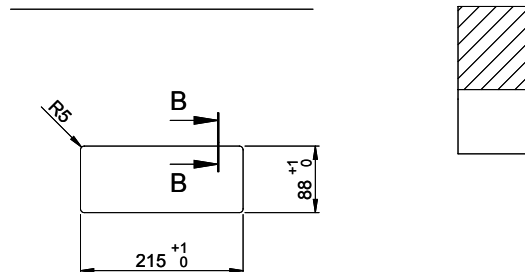

BackFlip Glas schwarz / Backflip verre noire / Backflip vetro nero

**Ausschnitt für flächenbündigen Einbau:
 Mesure de coupure pour montage à fleur:
 Intaglio per montaggio a filo top:**

A-A (1 : 2)

**Ausschnitt für flach aufliegender Einbau:
 Mesure de coupure pour montage en appui:
 Intaglio per montaggio soprapiano:**

B-B (1 : 2)

X (1:1)

X (1:1)

Vom flächenbündigen Einbau in beschichteten Spanplatten raten wir ab.
 Nous vous déconseillons le montage à fleur sur des panneaux de particules enduits.
 Sconsigliamo il montaggio a filo top in pannelli di truciolato laminato.