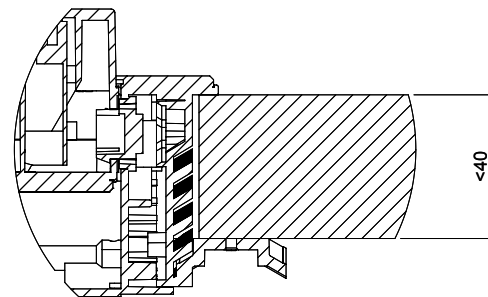

Evoline BackFlip

[> Weblink](#)

Dimensioni

N. di articolo
40.002.501.00**Prezzo in CHF**
422.- IVA esclusa

Descrizione del prodotto

Evoline BackFlip, vetro nero, 2 prese di corrente, 0°, 16 A, tipo 23, 1 porta USB tipo C

BackFlip Glas schwarz / Backflip verre noire / Backflip vetro nero

**Ausschnitt für flächenbündigen Einbau:
 Mesure de coupure pour montage à fleur:
 Intaglio per montaggio a filo top:**

A-A (1 : 2)

**Ausschnitt für flach aufliegender Einbau:
 Mesure de coupure pour montage en appui:
 Intaglio per montaggio soprapiano:**

B-B (1 : 2)

X (1:1)

X (1:1)

Vom flächenbündigen Einbau in beschichteten Spanplatten raten wir ab.
 Nous vous déconseillons le montage à fleur sur des panneaux de particules enduits.
 Sconsigliamo il montaggio a filo top in pannelli di truciolato laminato.