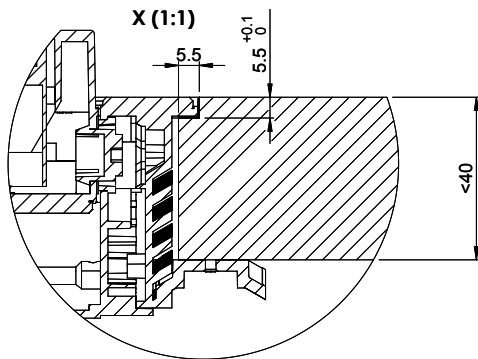

# BackFlip Glas schwarz / Backflip verre noire / Backflip vetro nero

**Ausschnitt für flächenbündigen Einbau:  
 Mesure de coupure pour montage à fleur:  
 Intaglio per montaggio a filo top:**

A-A (1 : 2)

**Ausschnitt für flach aufliegender Einbau:  
 Mesure de coupure pour montage en appui:  
 Intaglio per montaggio soprapiano:**

B-B (1 : 2)

X (1:1)

X (1:1)

Vom flächenbündigen Einbau in beschichteten Spanplatten raten wir ab.  
 Nous vous déconseillons le montage à fleur sur des panneaux de particules enduits.  
 Sconsigliamo il montaggio a filo top in pannelli di truciolo laminato.