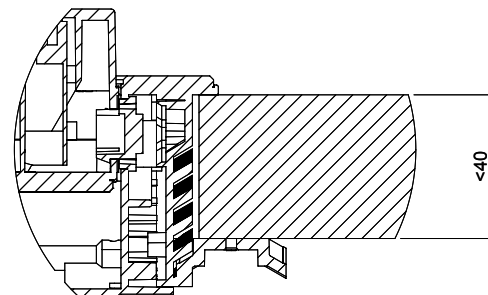

X (1:1)

Vom flächenbündigen Einbau in beschichteten Spanplatten raten wir ab.
Nous vous déconseillons le montage à fleur sur des panneaux de particules enduits.
Sconsigliamo il montaggio a filo top in pannelli di truciolo laminato.