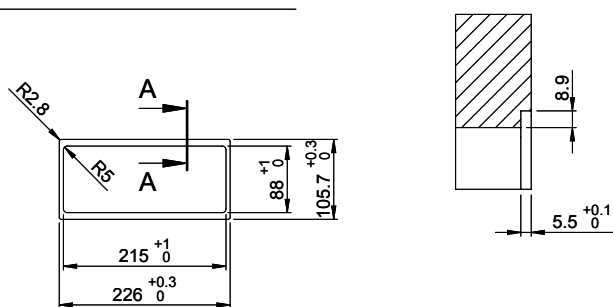

**Ausschnitt für flächenbündigen Einbau:
Mesure de coupure pour montage à fleur:
Intaglio per montaggio a filo top:**

A-A (1 : 2)