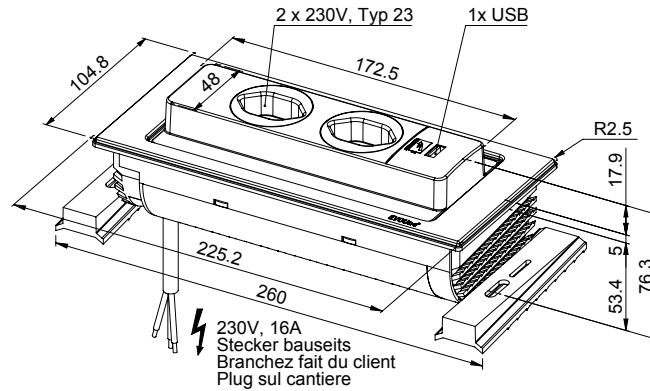

Evoline BackFlip

[> Weblink](#)

Dimensioni

N. di articolo
40.002.501.00**Prezzo in CHF**
422.- IVA esclusa

Descrizione del prodotto

Evoline BackFlip, vetro nero, 2 prese di corrente, 0°, 16 A, tipo 23, 1 porta USB tipo C

BackFlip Glas schwarz / Backflip verre noire / Backflip vetro nero

**Ausschnitt für flächenbündigen Einbau:
 Mesure de coupure pour montage à fleur:
 Intaglio per montaggio a filo top:**

A-A (1 : 2)

**Ausschnitt für flach aufliegender Einbau:
 Mesure de coupure pour montage en appui:
 Intaglio per montaggio soprapiano:**

B-B (1 : 2)

X (1:1)

X (1:1)

Vom flächenbündigen Einbau in beschichteten Spanplatten raten wir ab.
 Nous vous déconseillons le montage à fleur sur des panneaux de particules enduits.
 Sconsigliamo il montaggio a filo top in pannelli di truciolato laminato.