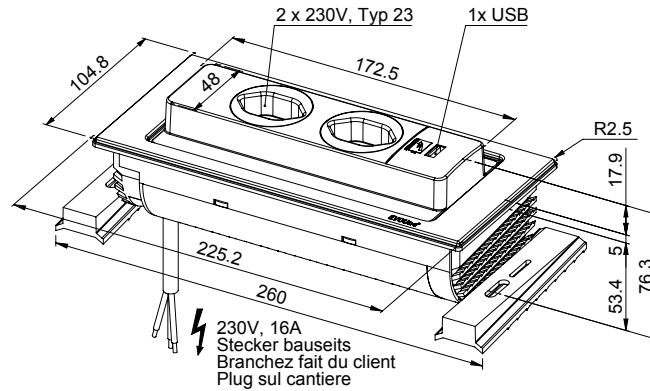

**Evoline BackFlip**[> Weblink](#)**Dimensioni****N. di articolo**  
40.002.501.00**Prezzo in CHF**  
422.- IVA esclusa**Descrizione del prodotto**

Evoline BackFlip, vetro nero, 2 prese di corrente, 0°, 16 A, tipo 23, 1 porta USB tipo C

# BackFlip Glas schwarz / Backflip verre noire / Backflip vetro nero

**Ausschnitt für flächenbündigen Einbau:  
 Mesure de coupure pour montage à fleur:  
 Intaglio per montaggio a filo top:**

A-A (1 : 2)

**Ausschnitt für flach aufliegender Einbau:  
 Mesure de coupure pour montage en appui:  
 Intaglio per montaggio soprapiano:**

B-B (1 : 2)

X (1:1)

X (1:1)

Vom flächenbündigen Einbau in beschichteten Spanplatten raten wir ab.  
 Nous vous déconseillons le montage à fleur sur des panneaux de particules enduits.  
 Sconsigliamo il montaggio a filo top in pannelli di truciolo laminato.