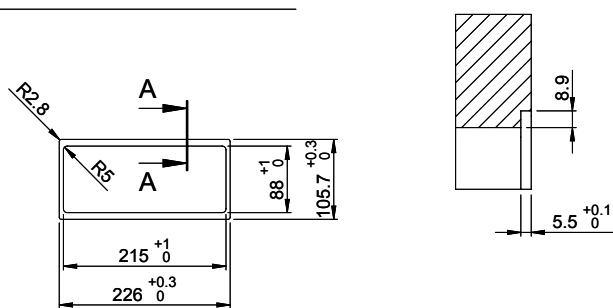

Evoline BackFlip

[> Weblink](#)

Dimensioni

N. di articolo
40.002.501.00**Prezzo in CHF**
422.- IVA esclusa

Descrizione del prodotto

Evoline BackFlip, vetro nero, 2 prese di corrente, 0°, 16 A, tipo 23, 1 porta USB tipo C

BackFlip Glas schwarz / Backflip verre noire / Backflip vetro nero

**Ausschnitt für flächenbündigen Einbau:
 Mesure de coupure pour montage à fleur:
 Intaglio per montaggio a filo top:**

A-A (1 : 2)

**Ausschnitt für flach aufliegender Einbau:
 Mesure de coupure pour montage en appui:
 Intaglio per montaggio soprapiano:**

B-B (1 : 2)

X (1:1)

X (1:1)

Vom flächenbündigen Einbau in beschichteten Spanplatten raten wir ab.
 Nous vous déconseillons le montage à fleur sur des panneaux de particules enduits.
 Sconsigliamo il montaggio a filo top in pannelli di truciolato laminato.