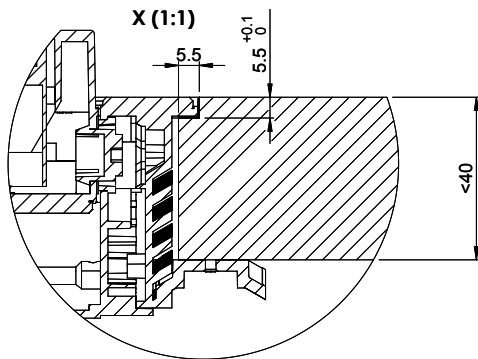

BackFlip Glas schwarz / Backflip verre noire / Backflip vetro nero

**Ausschnitt für flächenbündigen Einbau:
 Mesure de coupure pour montage à fleur:
 Intaglio per montaggio a filo top:**

A-A (1 : 2)

**Ausschnitt für flach aufliegender Einbau:
 Mesure de coupure pour montage en appui:
 Intaglio per montaggio soprapiano:**

B-B (1 : 2)

X (1:1)

X (1:1)

Vom flächenbündigen Einbau in beschichteten Spanplatten raten wir ab.
 Nous vous déconseillons le montage à fleur sur des panneaux de particules enduits.
 Sconsigliamo il montaggio a filo top in pannelli di truciolato laminato.