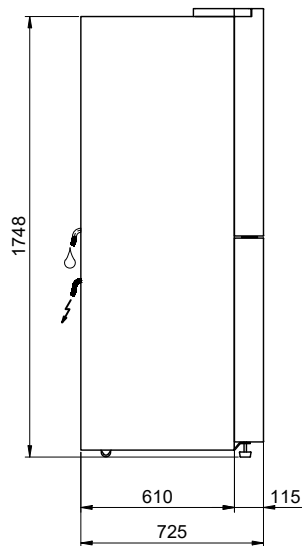

SBS305: 230V / 2.5A, T12, 2000mm