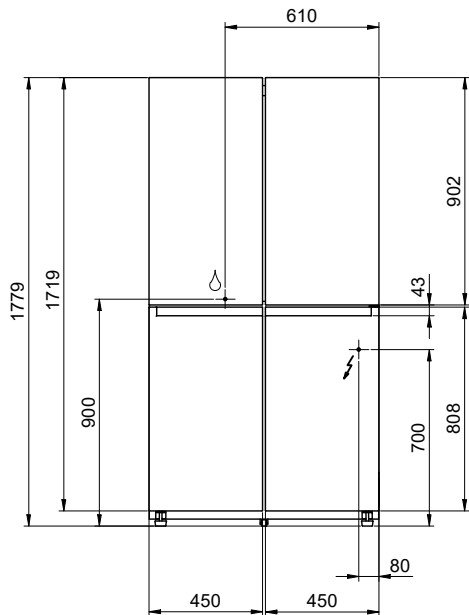

SBS305: 230V / 2.5A, T12, 2000mm