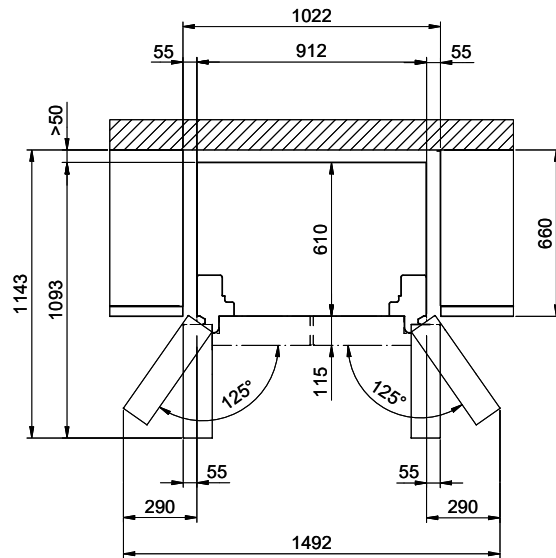

Frontbündig
Façade affleurante
A filo sulla parte anteriore

Gehäusebündig
Carrosserie affleurante
A filo con l'alloggiamento

SBS305: 230V / 2.5A, T12, 2000mm