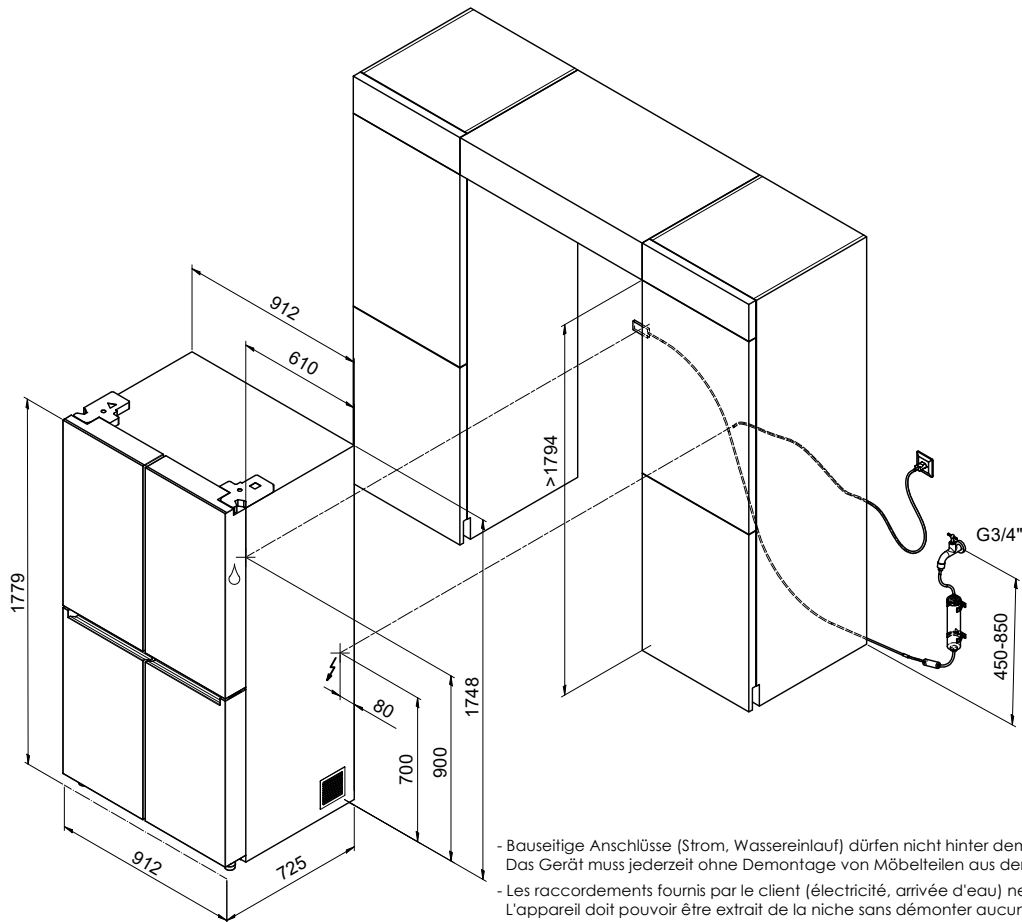

**Dimensioni dell'unità**

Dimensioni dell'apparecchio (H x L x P): 1780 x 912 x 723 mm

**Collegamento elettrico**

Tensione di alimentazione: 230 V / 50 Hz  
Carichi collegati: 220 W  
Protezione con fusibile: 2,5 A  
Lunghezza del cavo di collegamento alla rete: 2,0 m  
Connettore di rete: Connettore tipo 12, 10 A

**Collegamento all'acqua**

Allacciamento all'acqua: Sì  
Tubo di mandata G ¾": Riduttore ¾" incluso nel corredo di fornitura  
Può essere collegato a: Tutte le valvole di scarico delle macchine  
Può essere collegato all'acqua fredda / calda: Sì / -  
Pressione dell'acqua: da 2 a max. 8 bar  
Ingresso acqua: Tubo flessibile da 5 m  
Uscita acqua: -

Accessorio

Accessori opzionali

> Weblink  
500.000.148.00 / CHF  
98.-  
Filtro dell'acqua  
HAF-QIN/EXP

SBS305: 230V / 2.5A, T12, 2000mm

 SBS305: 230V / 2.5A, T12, 2000mm

- Bauseitige Anschlüsse (Strom, Wassereinlauf) dürfen nicht hinter dem Gerät liegen. Das Gerät muss jederzeit ohne Demontage von Möbelteilen aus der Nische gezogen werden können.
- Les raccordements fournis par le client (électricité, arrivée d'eau) ne doivent pas être situés derrière l'appareil. L'appareil doit pouvoir être extrait de la niche sans démonter aucun élément du meuble.
- Gli allacciamenti a cura del committente (elettricità, entrata dell'acqua) non devono trovarsi dietro l'apparecchio. Dev'essere sempre possibile estrarre l'apparecchio dalla nicchia senza smontare parti di mobili.