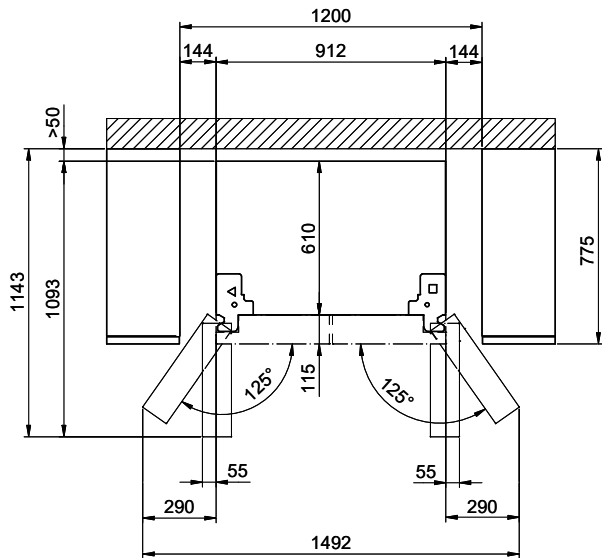

Frontbündig
Façade affleurante
A filo sulla parte anteriore

Gehäusebündig
Carrosserie affleurante
A filo con l'alloggiamento

SBS305: 230V / 2.5A, T12, 2000mm