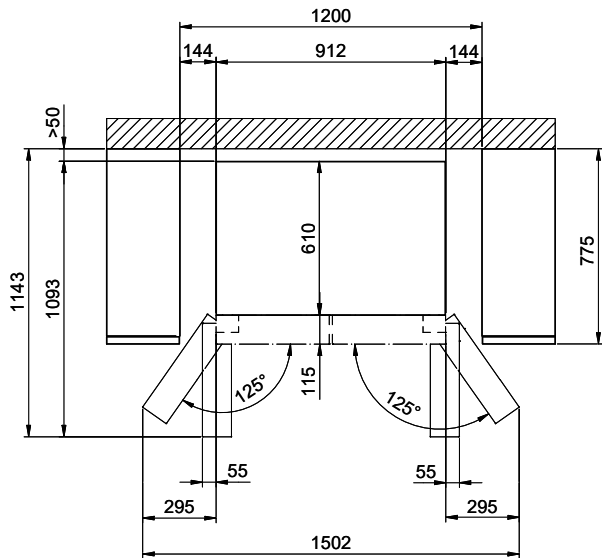

Frontbündig
Façade affleurante
A filo sulla parte anteriore

Gehäusebündig
Carrosserie affleurante
A filo con l'alloggiamento

SBS315: 230V / 2.5A, T12, 2000mm