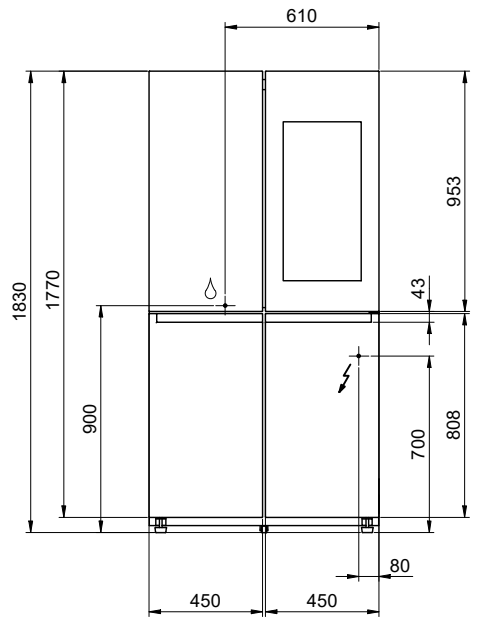

SBS315: 230V / 2.5A, T12, 2000mm