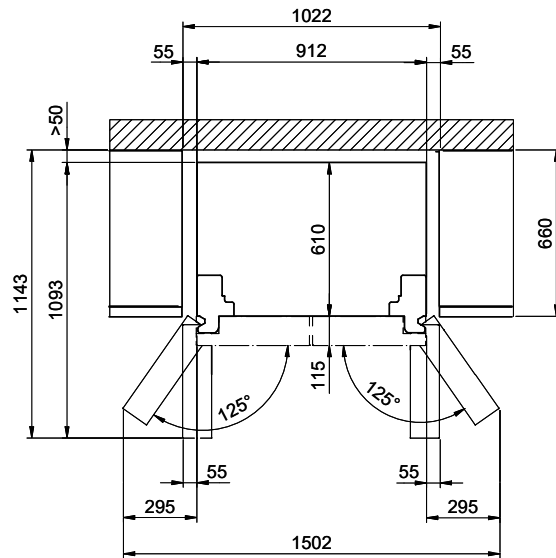

Frontbündig
Façade affleurante
A filo sulla parte anteriore

Gehäusebündig
Carrosserie affleurante
A filo con l'alloggiamento

SBS315: 230V / 2.5A, T12, 2000mm