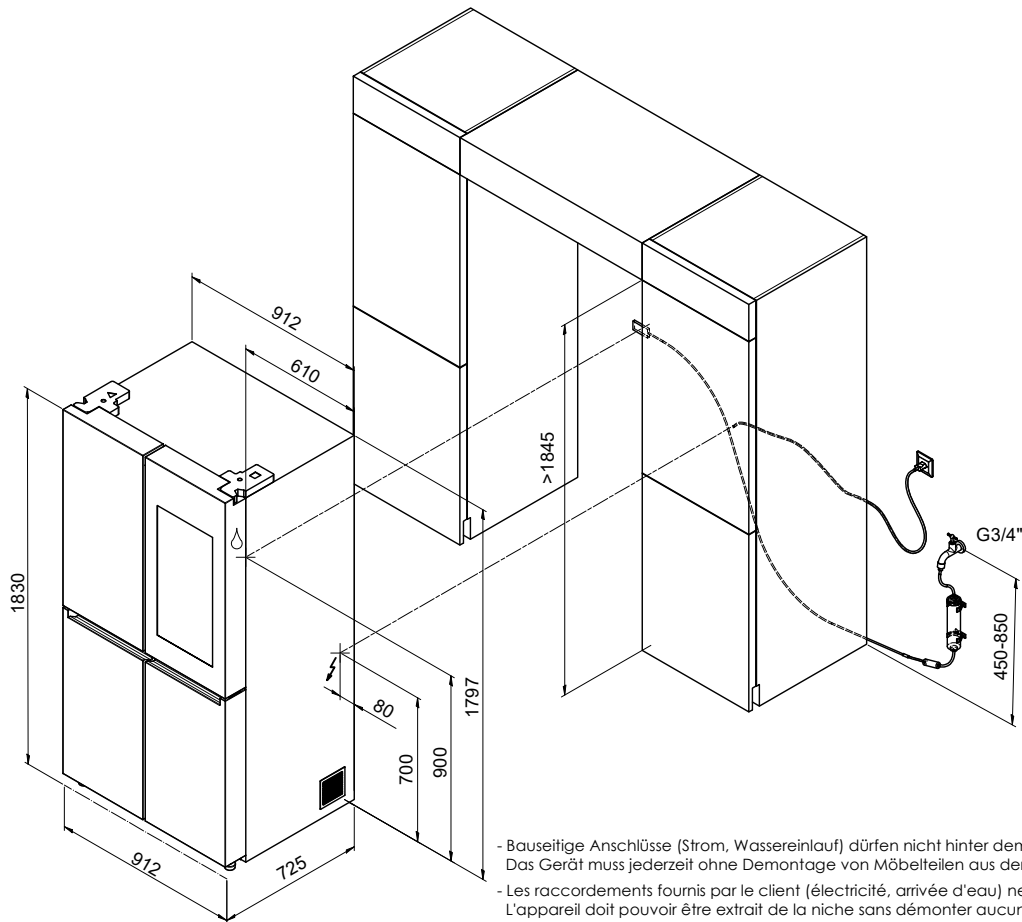

SBS315: 230V / 2.5A, T12, 2000mm

- Bauseitige Anschlüsse (Strom, Wassereinlauf) dürfen nicht hinter dem Gerät liegen. Das Gerät muss jederzeit ohne Demontage von Möbelteilen aus der Nische gezogen werden können.
- Les raccordements fournis par le client (électricité, arrivée d'eau) ne doivent pas être situés derrière l'appareil. L'appareil doit pouvoir être extrait de la niche sans démonter aucun élément du meuble.
- Gli allacciamenti a cura del committente (elettricità, entrata dell'acqua) non devono trovarsi dietro l'apparecchio. Dev'essere sempre possibile estrarre l'apparecchio dalla nicchia senza smontare parti di mobili.