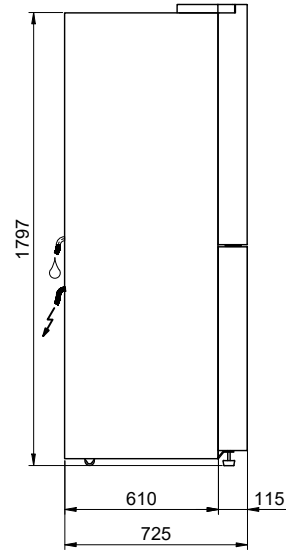

SBS315: 230V / 2.5A, T12, 2000mm