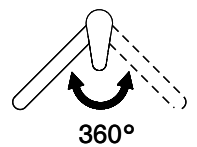

## L'etichetta energia

**Raggio d'azione**  
360°

**Scarico l/min (3 bar)**  
9.00 (l / min (3bar))

**Getto d'acqua**  
Getto normale

**Posizione di leva**  
A destra

**Allacciamento dell'acqua**  
Raccordi flessibili