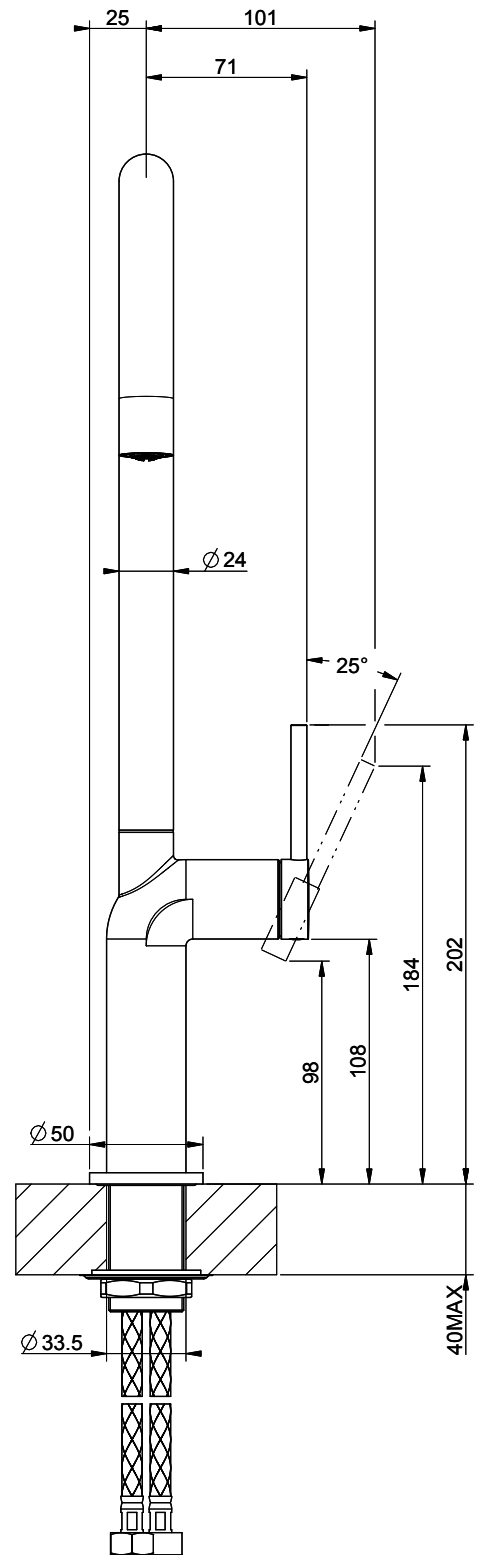

## Gessi Stelo

[> Weblink](#)

**Linea di modelli**  
Gessi Stelo

**Versione**  
Side Lever C

**N. del produttore**  
60301.031

**N. di articolo**  
40.002.104.00

**Modello**  
Braccio girevole  
**Superficie**  
Cromato

## L'etichetta energia

**Raggio d'azione**  
360°

**Scarico l/min (3 bar)**  
9.00 (l / min (3bar))

**Getto d'acqua**  
Getto normale

**Posizione di leva**  
A destra

**Allacciamento dell'acqua**  
Raccordi flessibili