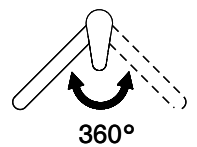

GESSI

STELO 60301

MISCELATORE LAVELLO CANNA GIREVOLE

Formato **A4**

Dis.: GPF603010000G000

Gessi S.p.A. Parco Gessi, 13037 Serravalle Sesia (Vercelli) Italy Tel. 0039 0163 454111 Fax. 0039 0163 453150 www.gessi.com e-mail: gessi@gessi.it

This drawing by its legislation cannot be disclosed or reproduced without a written authorization released by GESSI S.p.A. - 2019 Copyright® GESSI S.p.A.