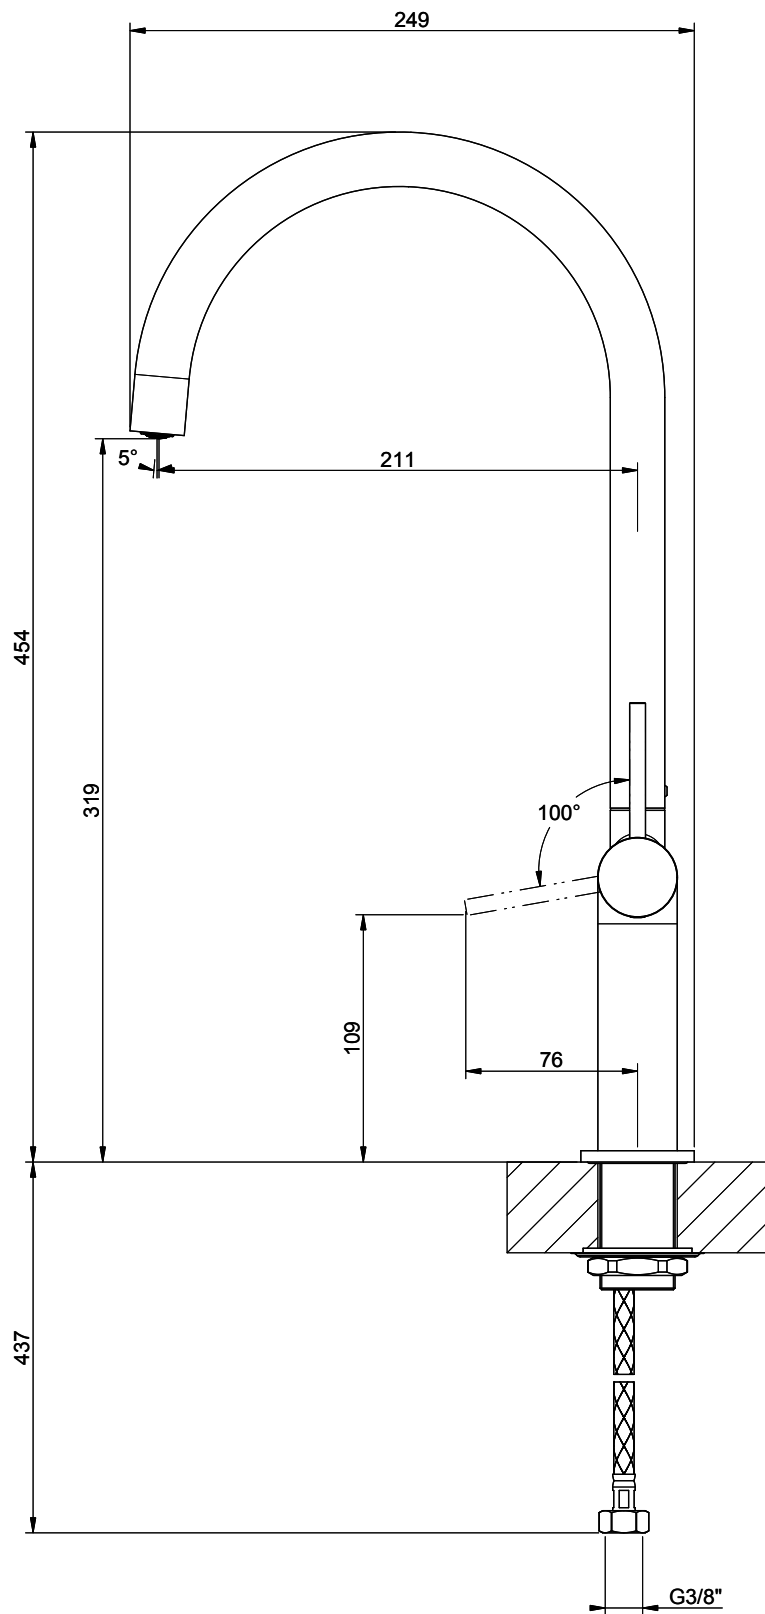

GESSI

STELO 60301

MISCELATORE LAVELLO CANNA GIREVOLE

Formato **A4**

Dis.: GPF603010000G000

Gessi S.p.A. Parco Gessi, 13037 Serravalle Sesia (Vercelli) Italy Tel. 0039 0163 454111 Fax. 0039 0163 453150 www.gessi.com e-mail: gessi@gessi.it

This drawing by its legislation cannot be disclosed or reproduced without a written authorization released by GESSI S.p.A. - 2019 Copyright® GESSI S.p.A.