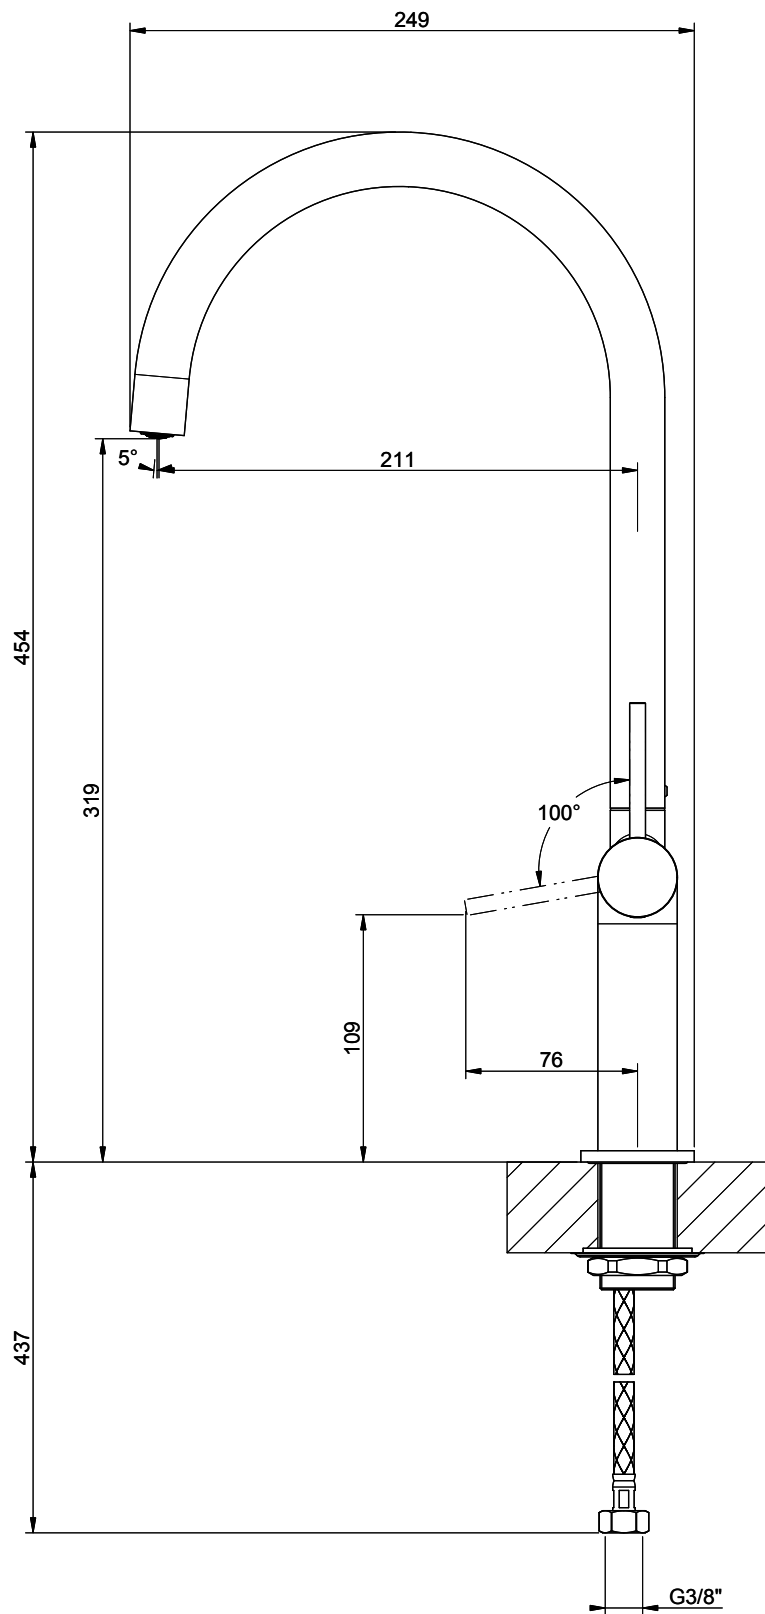

## Gessi Stelo

[> Weblink](#)

**Linea di modelli**  
Gessi Stelo

**Versione**  
Side Lever C

**N. del produttore**  
60301.031

**N. di articolo**  
40.002.104.00

**Modello**  
Braccio girevole  
**Superficie**  
Cromato

## L'etichetta energia

**Raggio d'azione**  
360°

**Scarico l/min (3 bar)**  
9.00 (l / min (3bar))

**Getto d'acqua**  
Getto normale

**Posizione di leva**  
A destra

**Allacciamento dell'acqua**  
Raccordi flessibili