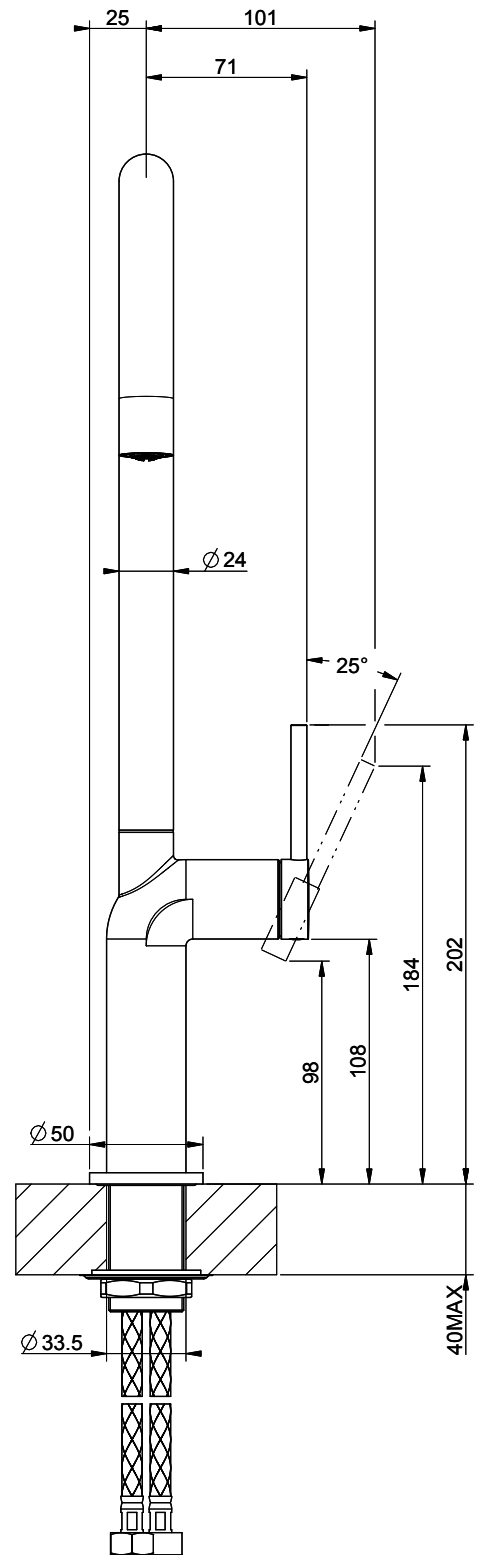

GESSI

STELO 60301

MISCELATORE LAVELLO CANNA GIREVOLE

Formato **A4**

Dis.: GPF603010000G000

Gessi S.p.A. Parco Gessi, 13037 Serravalle Sesia (Vercelli) Italy Tel. 0039 0163 454111 Fax. 0039 0163 453150 www.gessi.com e-mail: gessi@gessi.it

This drawing by its legislation cannot be disclosed or reproduced without a written authorization released by GESSI S.p.A. - 2019 Copyright® GESSI S.p.A.