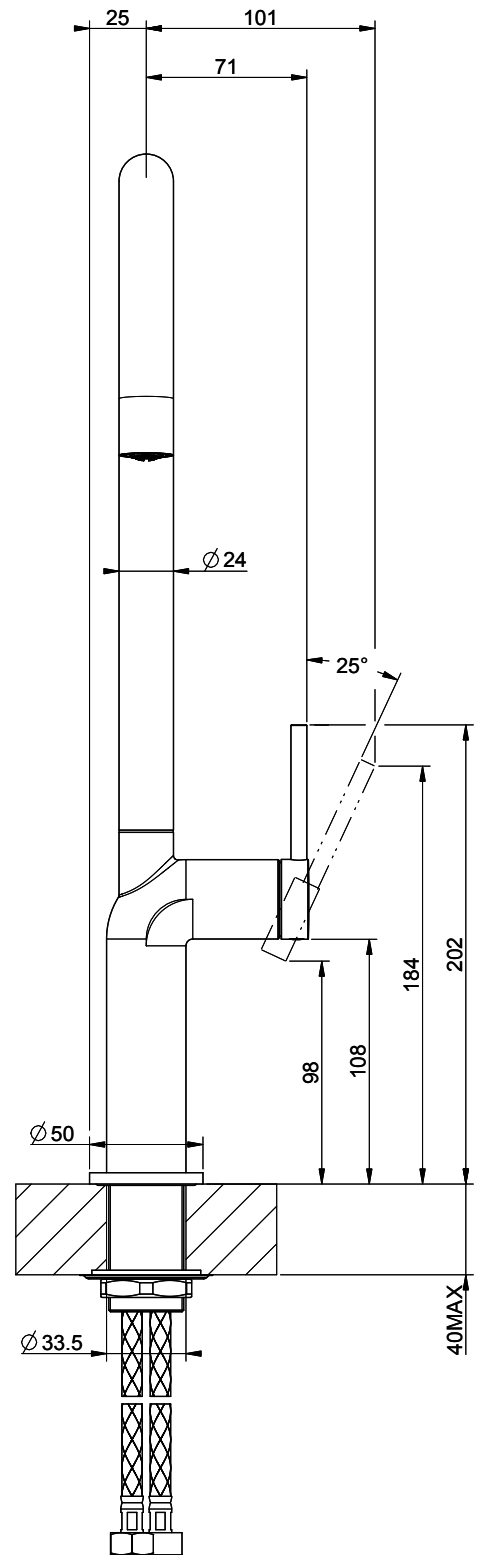

GESSI

STELO 60301

MISCELATORE LAVELLO CANNA GIREVOLE

Formato **A4**

Dis.: GPF6030100000G000

Gessi S.p.A. Parco Gessi, 13037 Serravalle Sesia (Vercelli) Italy Tel. 0039 0163 454111 Fax. 0039 0163 453150 www.gessi.com e-mail: gessi@gessi.it

This drawing by its legislation cannot be disclosed or reproduced without a written authorization released by GESSI S.p.A. - 2019 Copyright® GESSI S.p.A.