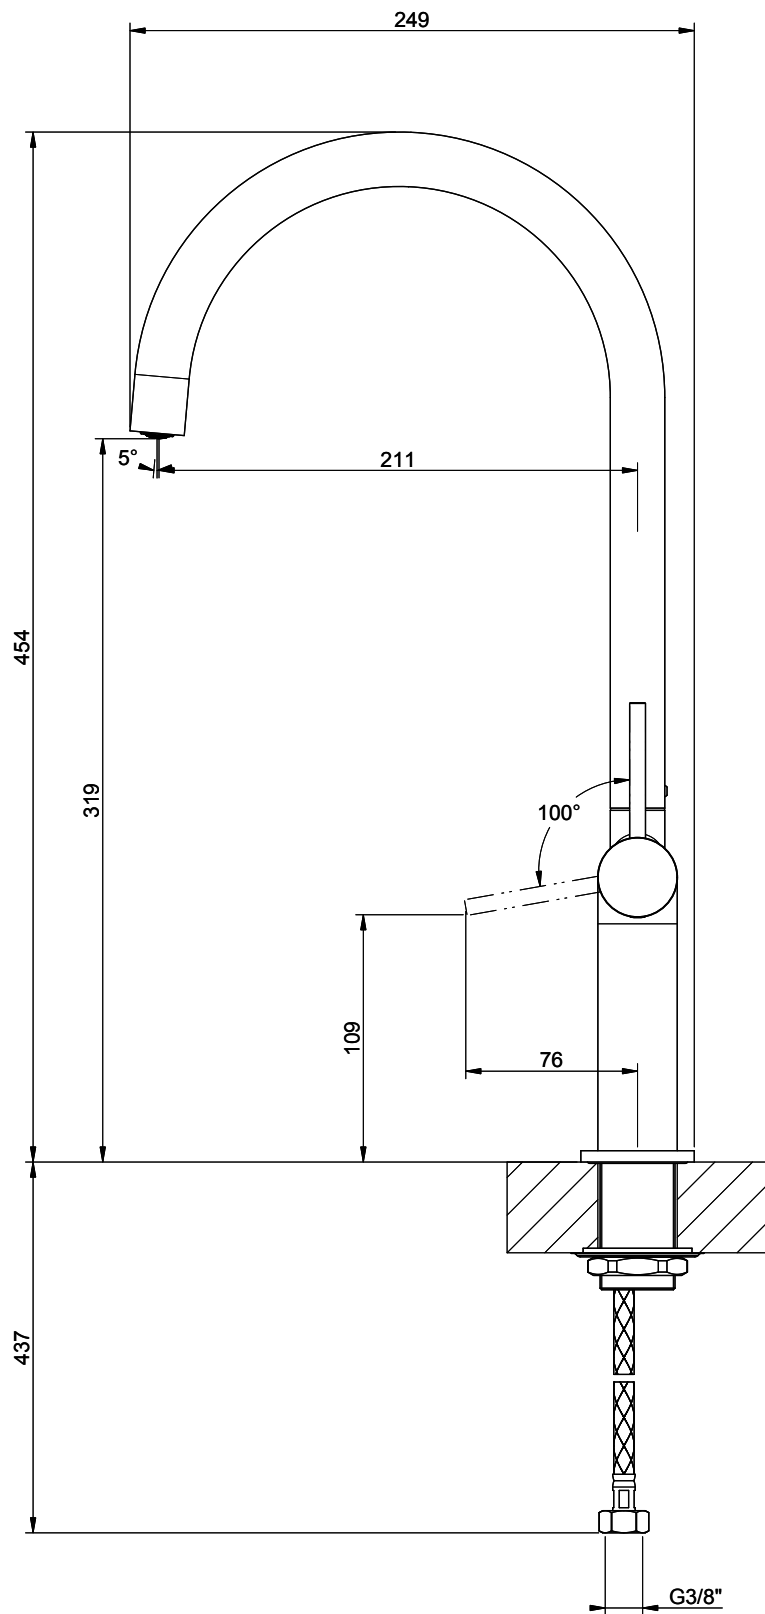

GESSI

STELO 60301

MISCELATORE LAVELLO CANNA GIREVOLE

Formato **A4**

Dis.: GPF6030100000G000

Gessi S.p.A. Parco Gessi, 13037 Serravalle Sesia (Vercelli) Italy Tel. 0039 0163 454111 Fax. 0039 0163 453150 www.gessi.com e-mail: gessi@gessi.it

This drawing by its legislation cannot be disclosed or reproduced without a written authorization released by GESSI S.p.A. - 2019 Copyright® GESSI S.p.A.