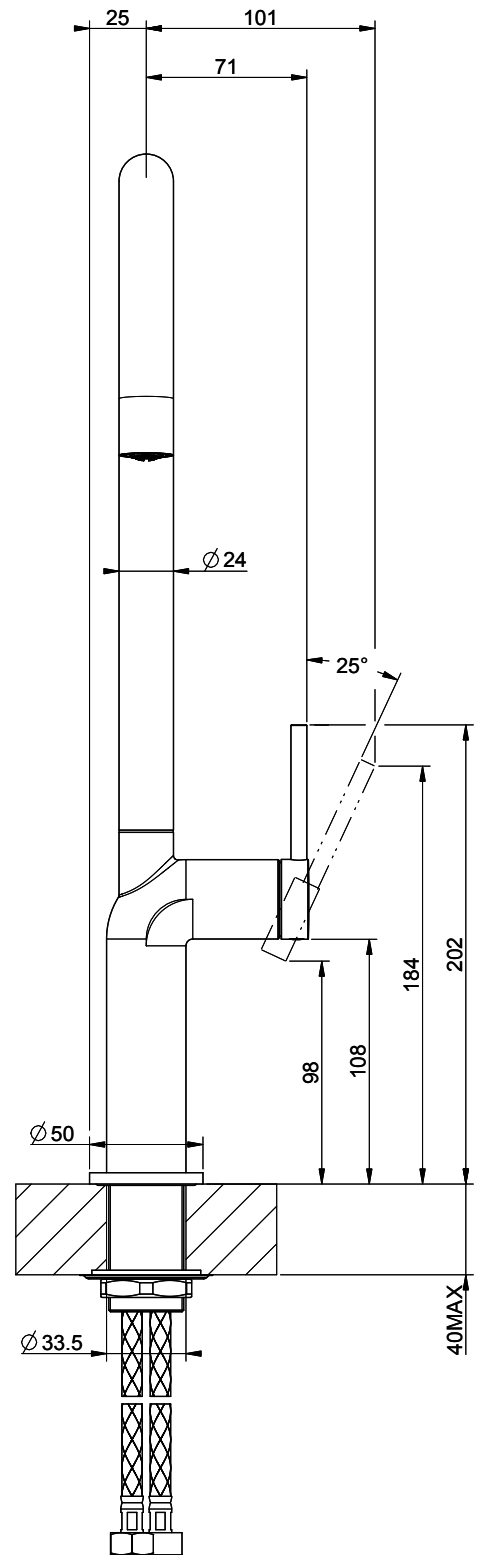

## Gessi Stelo

[> Weblink](#)**Linea di modelli**

Gessi Stelo

**Versione**

Side Lever C

**N. del produttore**

60301.149

**N. di articolo**

## L'etichetta energia

**Raggio d'azione**

360°

**Scarico l/min (3 bar)**

9.00 (l / min (3bar))

**Getto d'acqua**

Getto normale

**Posizione di leva**

A destra

**Allacciamento dell'acqua**

Raccordi flessibili

**Extra**

Cartuccia a dischi ceramic

Distributore Little Joe

[> Weblink](#)

40.001.313.00 / CHF

291.-

Distributore Nano

**GESSI**

**STELO 60301**

MISCELATORE LAVELLO CANNA GIREVOLE