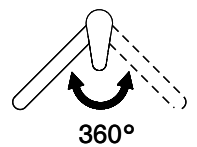

GESSI

STELO 60301

MISCELATORE LAVELLO CANNA GIREVOLE

Formato **A4**

Dis.: GPF6030100000G000

Gessi S.p.A. Parco Gessi, 13037 Serravalle Sesia (Vercelli) Italy Tel. 0039 0163 454111 Fax. 0039 0163 453150 www.gessi.com e-mail: gessi@gessi.it

This drawing by its legislation cannot be disclosed or reproduced without a written authorization released by GESSI S.p.A. - 2019 Copyright® GESSI S.p.A.