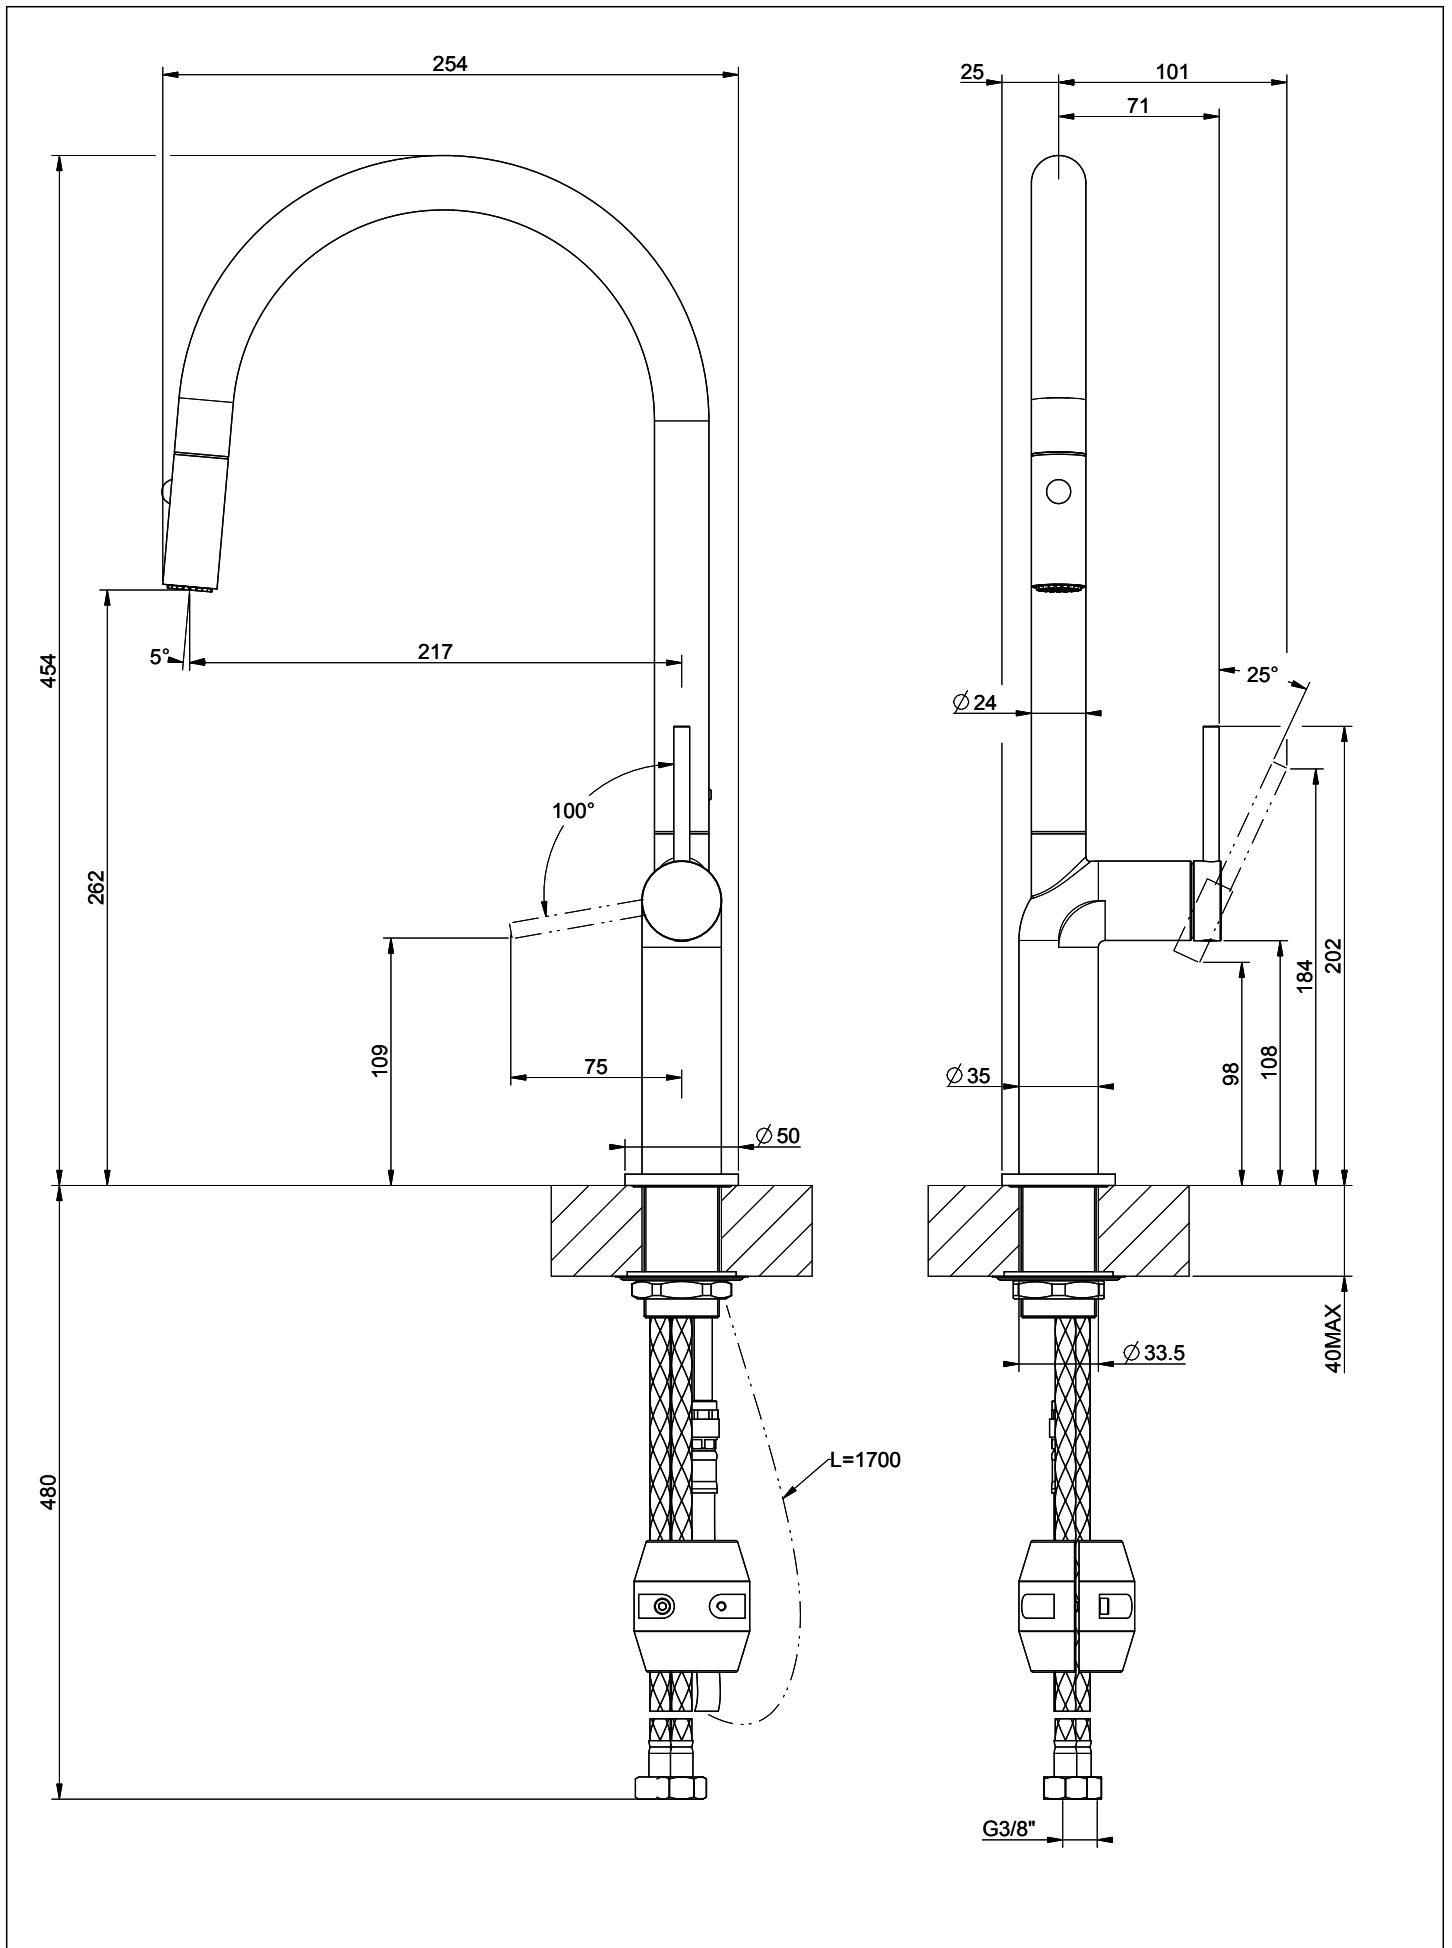

Gessi Stelo

[> Weblink](#)

Linea di modelli
Gessi Stelo

Versione
Side Lever C

N. del produttore
60303.031

N. di articolo
40.002.106.00

Modello
Doccia estraibile

Superficie
Cromato

Prezzo in CHF
551.- IVA esclusa

Descrizione del prodotto

L'etichetta energia

Raggio d'azione
360°

Scarico l/min (3 bar)
6.20 (l / min (3bar))

Getto d'acqua
Getto normale e doccia

Tipo di doccia
Doccia con flessibile in nylon

Posizione di leva
A destra

Allacciamento dell'acqua
Raccordi flessibili

Extra
Cartuccia a dischi ceramic

Prodotti compatibili

> Weblink
40.001.131.00 / CHF
192.-
Distributore Little Joe

> Weblink
40.001.642.00 / CHF
204.-
Distributore Epop

> Weblink
40.001.314.00 / CHF
155.-
Distributore Nano

GESSI

STELO 60303

MISCELATORE LAVELLO ESTRAIBILE

Formato **A4**

Dis.: GPF603030000G000