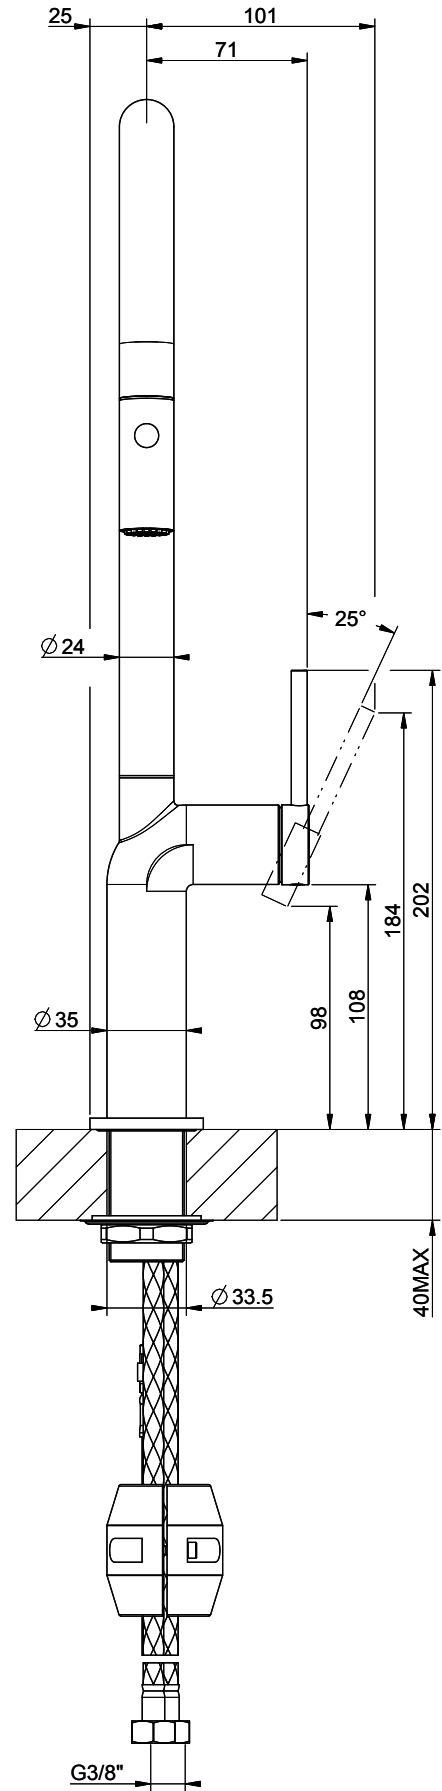

GESSI

STELO 60303

MISCELATORE LAVELLO ESTRAIBILE

Formato **A4**

Dis.: GPF6030300000G000

Gessi S.p.A. Parco Gessi, 13037 Serravalle Sesia (Vercelli) Italy Tel. 0039 0163 454111 Fax. 0039 0163 453150 www.gessi.com e-mail: gessi@gessi.it

This drawing by its legislation cannot be disclosed or reproduced without a written authorization released by GESSI S.p.A. - 2019 Copyright® GESSI S.p.A.