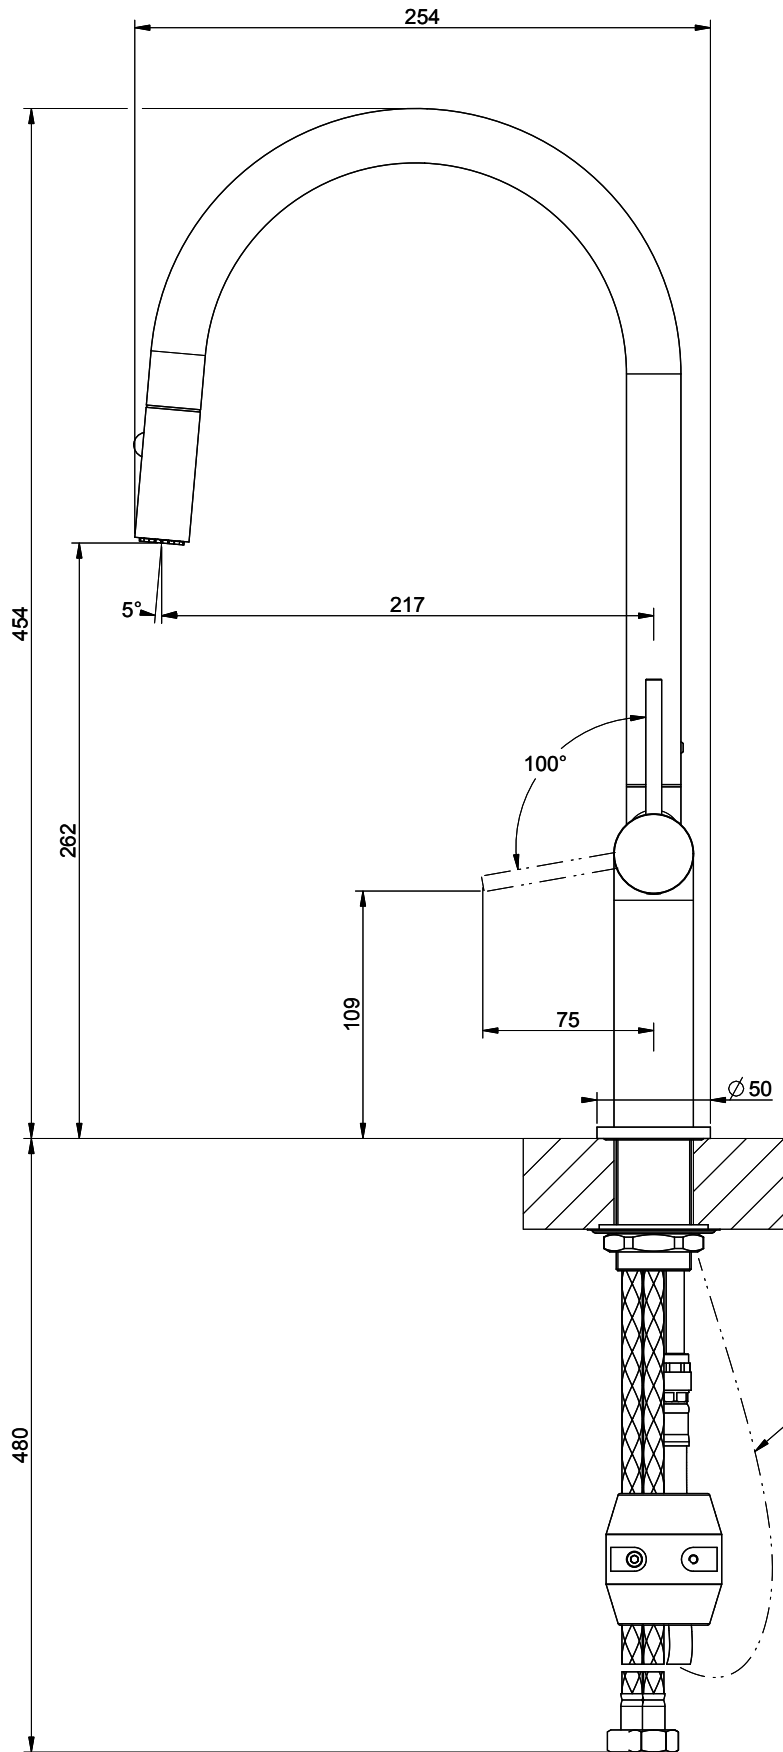

GESSI

STELO 60303

MISCELATORE LAVELLO ESTRAIBILE

Formato **A4**

Dis.: GPF6030300000G000

Gessi S.p.A. Parco Gessi, 13037 Serravalle Sesia (Vercelli) Italy Tel. 0039 0163 454111 Fax. 0039 0163 453150 www.gessi.com e-mail: gessi@gessi.it

This drawing by its legislation cannot be disclosed or reproduced without a written authorization released by GESSI S.p.A. - 2019 Copyright® GESSI S.p.A.