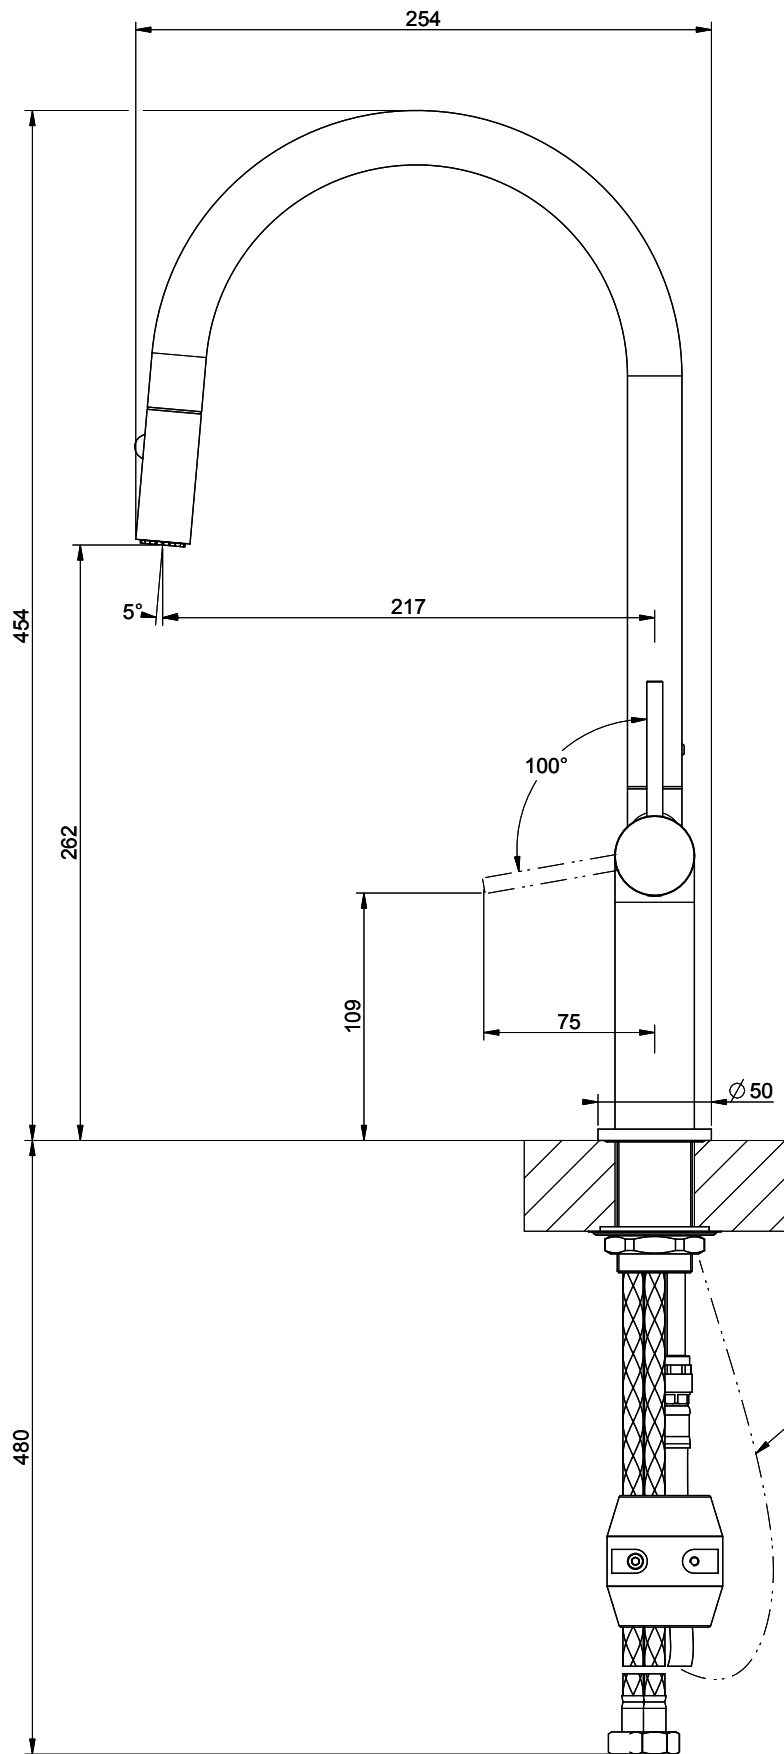

GESSI

STELO 60303

MISCELATORE LAVELLO ESTRAIBILE

Formato **A4**

Dis.: GPF603030000G000

Gessi S.p.A. Parco Gessi, 13037 Serravalle Sesia (Vercelli) Italy Tel. 0039 0163 454111 Fax. 0039 0163 453150 www.gessi.com e-mail: gessi@gessi.it

This drawing by its legislation cannot be disclosed or reproduced without a written authorization released by GESSI S.p.A. - 2019 Copyright® GESSI S.p.A.