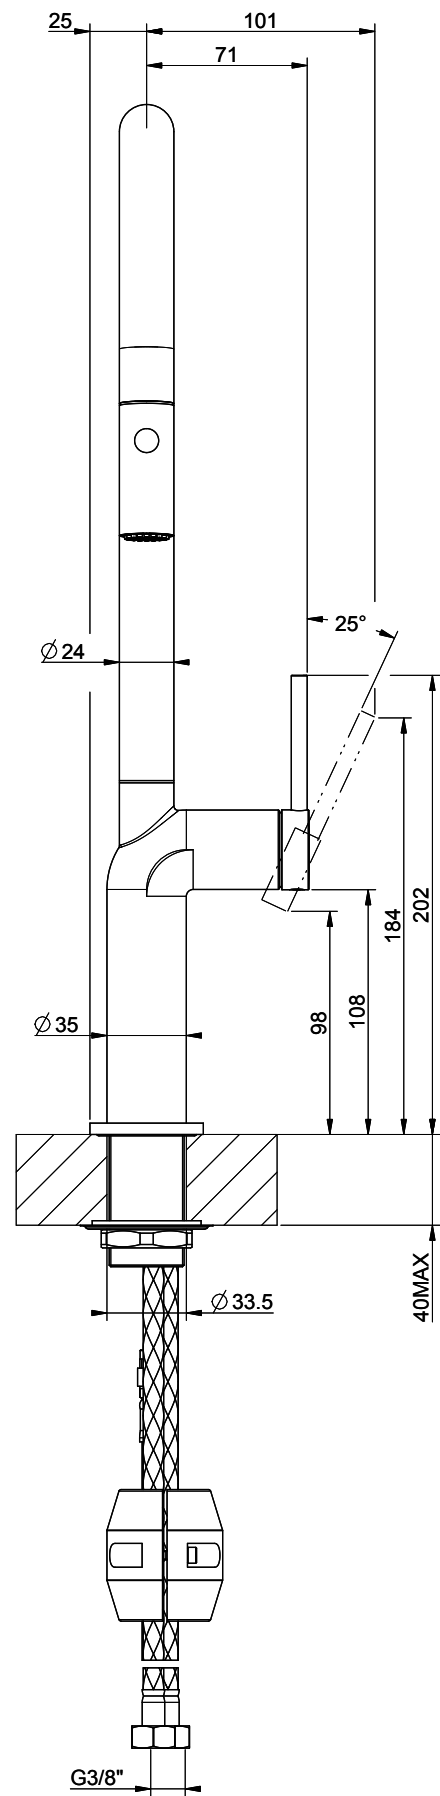

GESSI

STELO 60303

MISCELATORE LAVELLO ESTRAIBILE

Formato **A4**

Dis.: GPF603030000G000

Gessi S.p.A. Parco Gessi, 13037 Serravalle Sesia (Vercelli) Italy Tel. 0039 0163 454111 Fax. 0039 0163 453150 www.gessi.com e-mail: gessi@gessi.it

This drawing by its legislation cannot be disclosed or reproduced without a written authorization released by GESSI S.p.A. - 2019 Copyright® GESSI S.p.A.