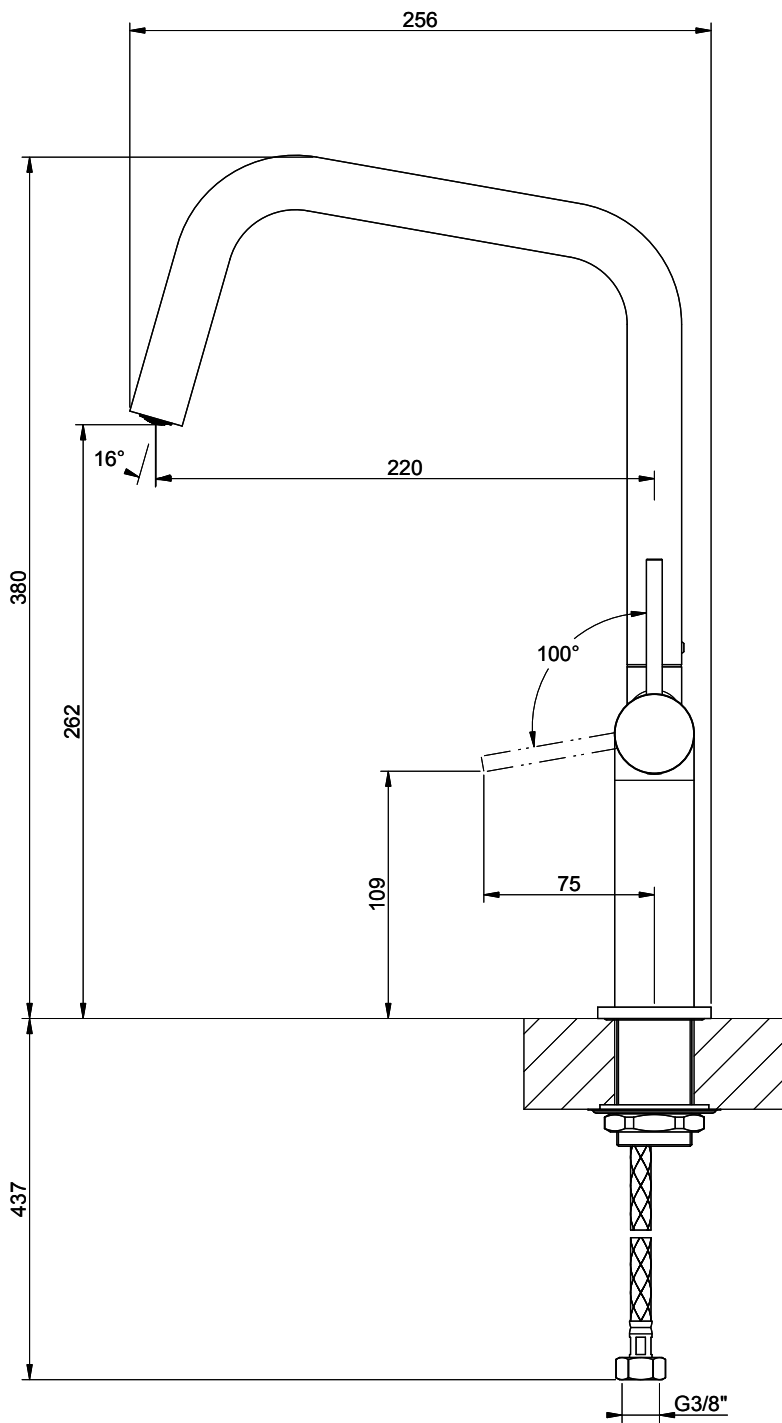

GESSI

STELO 60305

MISCELATORE LAVELLO CANNA GIREVOLE

Formato **A4**

Dis.: GPF6030500000G000

Gessi S.p.A. Parco Gessi, 13037 Serravalle Sesia (Vercelli) Italy Tel. 0039 0163 454111 Fax. 0039 0163 453150 www.gessi.com e-mail: gessi@gessi.it

This drawing by its legislation cannot be disclosed or reproduced without a written authorization released by GESSI S.p.A. - 2019 Copyright® GESSI S.p.A.