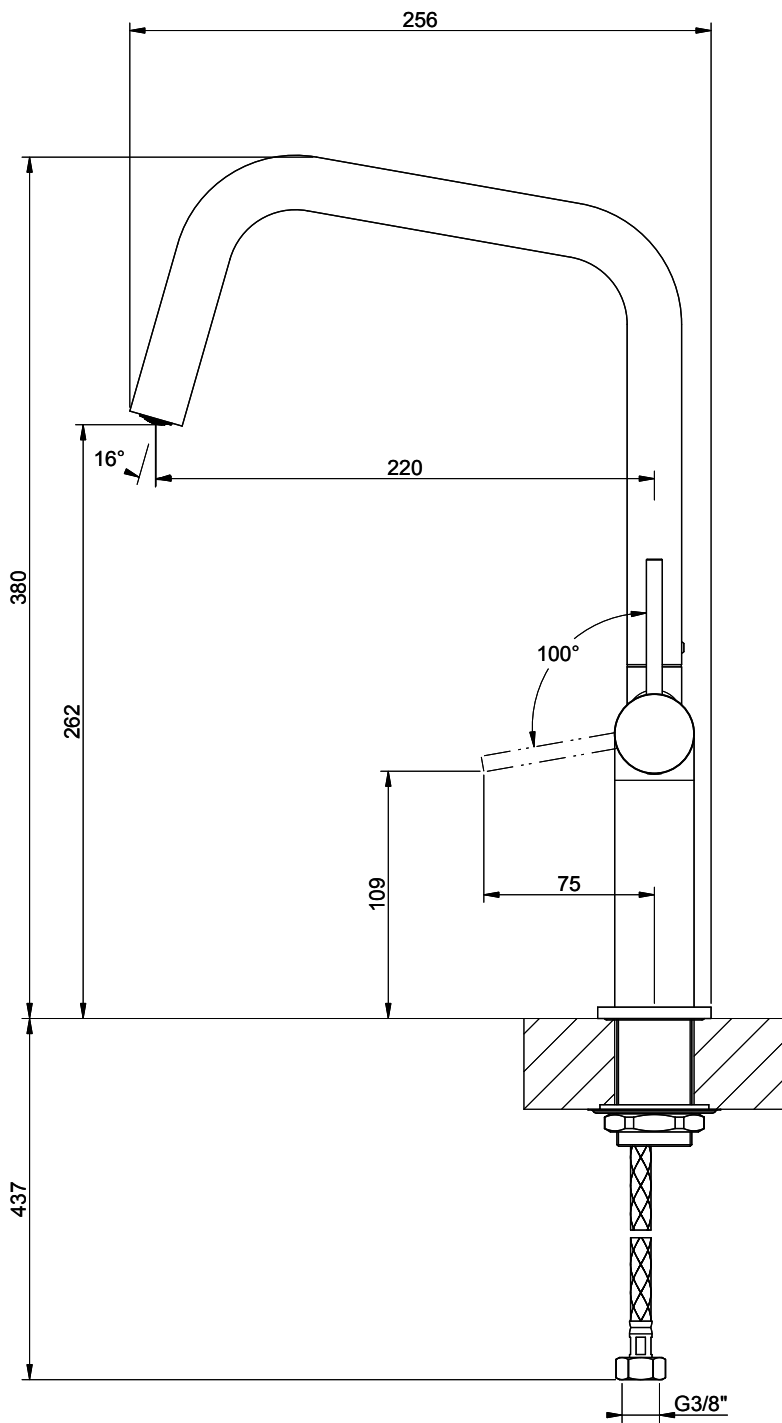

Gessi Stelo

[> Weblink](#)

Linea di modelli
Gessi Stelo

Versione
Side Lever U

N. del produttore
60305.031

N. di articolo
40.002.109.00

Modello
Braccio girevole

Superficie
Cromato

Prezzo in CHF
389.- IVA esclusa

Descrizione del prodotto

L'etichetta energia

Raggio d'azione
360°

Scarico l/min (3 bar)
9.00 (l / min (3bar))

Getto d'acqua
Getto normale

Posizione di leva
A destra

Allacciamento dell'acqua
Raccordi flessibili

GESSI

STELO 60305

MISCELATORE LAVELLO CANNA GIREVOLE

Formato **A4**

Dis.: GPF6030500000G000

Gessi S.p.A. Parco Gessi, 13037 Serravalle Sesia (Vercelli) Italy Tel. 0039 0163 454111 Fax. 0039 0163 453150 www.gessi.com e-mail: gessi@gessi.it