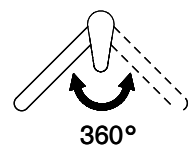

GESSI

STELO 60305

MISCELATORE LAVELLO CANNA GIREVOLE

Formato **A4**

Dis.: GPF6030500000G000

Gessi S.p.A. Parco Gessi, 13037 Serravalle Sesia (Vercelli) Italy Tel. 0039 0163 454111 Fax. 0039 0163 453150 www.gessi.com e-mail: gessi@gessi.it

This drawing by its legislation cannot be disclosed or reproduced without a written authorization released by GESSI S.p.A. - 2019 Copyright® GESSI S.p.A.