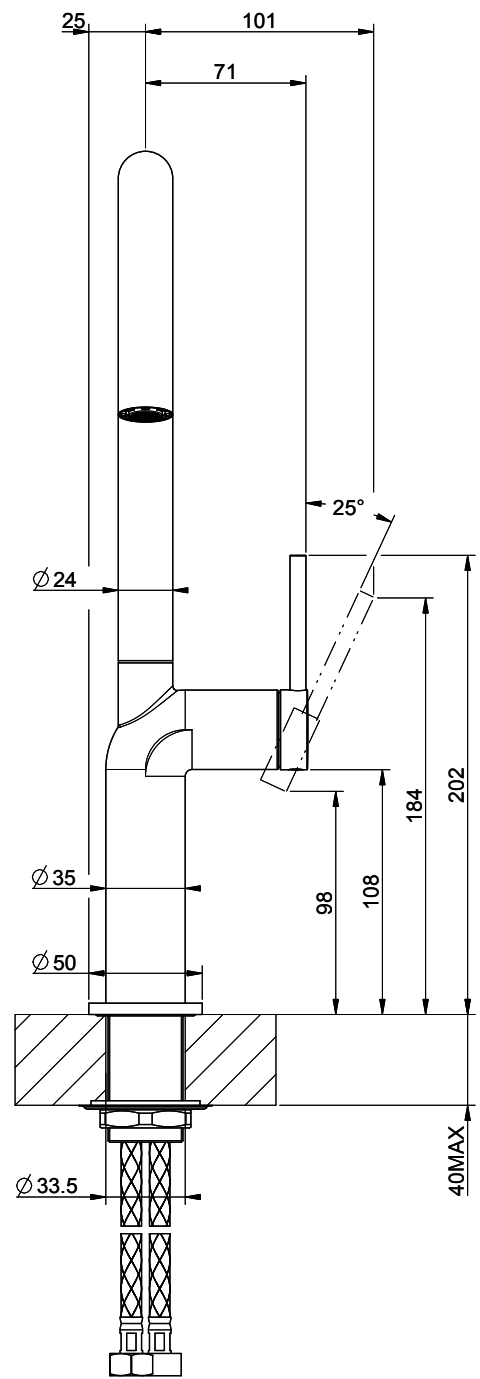

GESSI

STELO 60305

MISCELATORE LAVELLO CANNA GIREVOLE

Formato **A4**

Dis.: GPF6030500000G000

Gessi S.p.A. Parco Gessi, 13037 Serravalle Sesia (Vercelli) Italy Tel. 0039 0163 454111 Fax. 0039 0163 453150 www.gessi.com e-mail: gessi@gessi.it

This drawing by its legislation cannot be disclosed or reproduced without a written authorization released by GESSI S.p.A. - 2019 Copyright® GESSI S.p.A.