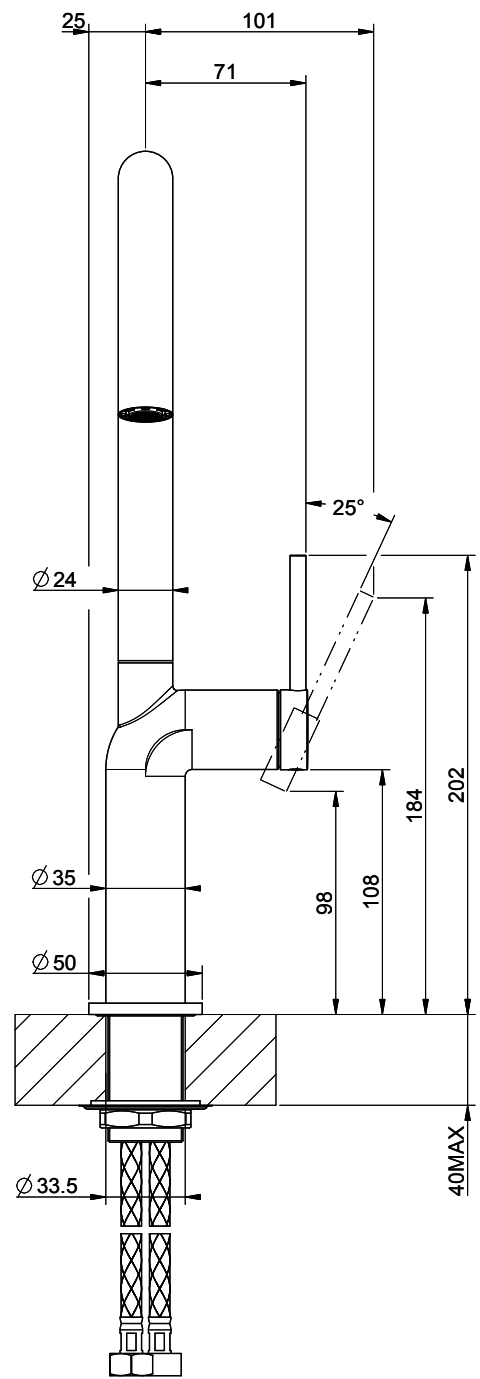

Gessi Stelo

[> Weblink](#)

Linea di modelli
Gessi Stelo

Versione
Side Lever U

N. del produttore
60305.031

N. di articolo
40.002.109.00

Modello
Braccio girevole

Superficie
Cromato

Prezzo in CHF
389.- IVA esclusa

Descrizione del prodotto

L'etichetta energia

Raggio d'azione
360°

Scarico l/min (3 bar)
9.00 (l / min (3bar))

Getto d'acqua
Getto normale

Posizione di leva
A destra

Allacciamento dell'acqua
Raccordi flessibili

GESSI

STELO 60305

MISCELATORE LAVELLO CANNA GIREVOLE

Formato **A4**

Dis.: GPF6030500000G000

Gessi S.p.A. Parco Gessi, 13037 Serravalle Sesia (Vercelli) Italy Tel. 0039 0163 454111 Fax. 0039 0163 453150 www.gessi.com e-mail: gessi@gessi.it