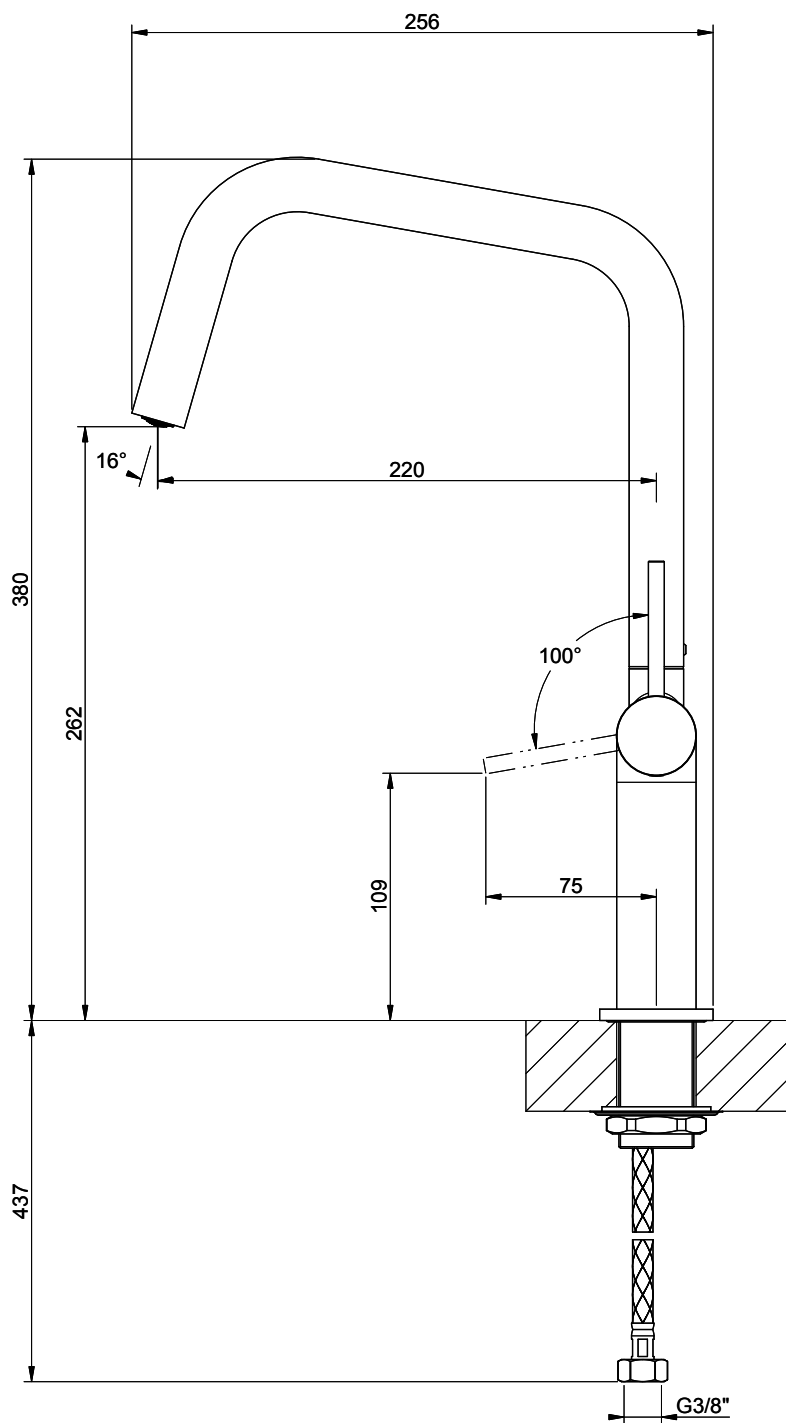

GESSI

STELO 60305

MISCELATORE LAVELLO CANNA GIREVOLE

Formato **A4**

Dis.: GPF6030500000G000

Gessi S.p.A. Parco Gessi, 13037 Serravalle Sesia (Vercelli) Italy Tel. 0039 0163 454111 Fax. 0039 0163 453150 www.gessi.com e-mail: gessi@gessi.it

This drawing by its legislation cannot be disclosed or reproduced without a written authorization released by GESSI S.p.A. - 2019 Copyright® GESSI S.p.A.