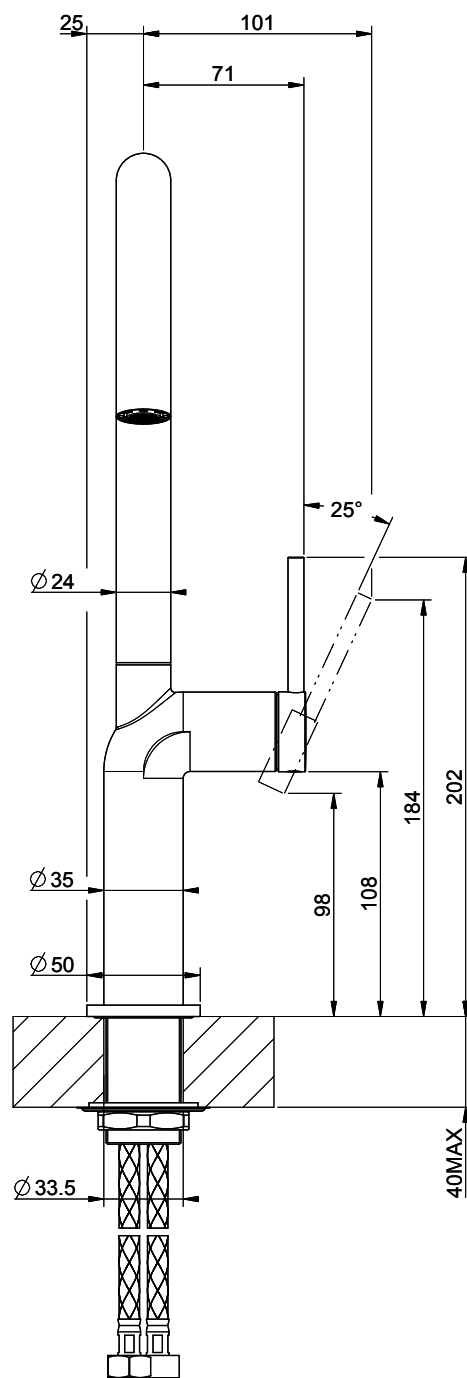

GESSI

STELO 60305

MISCELATORE LAVELLO CANNA GIREVOLE

Formato **A4**

Dis.: GPF6030500000G000

Gessi S.p.A. Parco Gessi, 13037 Serravalle Sesia (Vercelli) Italy Tel. 0039 0163 454111 Fax. 0039 0163 453150 www.gessi.com e-mail: gessi@gessi.it

This drawing by its legislation cannot be disclosed or reproduced without a written authorization released by GESSI S.p.A. - 2019 Copyright® GESSI S.p.A.