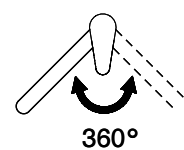

GESSI

STELO 60305

MISCELATORE LAVELLO CANNA GIREVOLE

Formato **A4**

Dis.: GPF6030500000G000

Gessi S.p.A. Parco Gessi, 13037 Serravalle Sesia (Vercelli) Italy Tel. 0039 0163 454111 Fax. 0039 0163 453150 www.gessi.com e-mail: gessi@gessi.it

This drawing by its legislation cannot be disclosed or reproduced without a written authorization released by GESSI S.p.A. - 2019 Copyright® GESSI S.p.A.