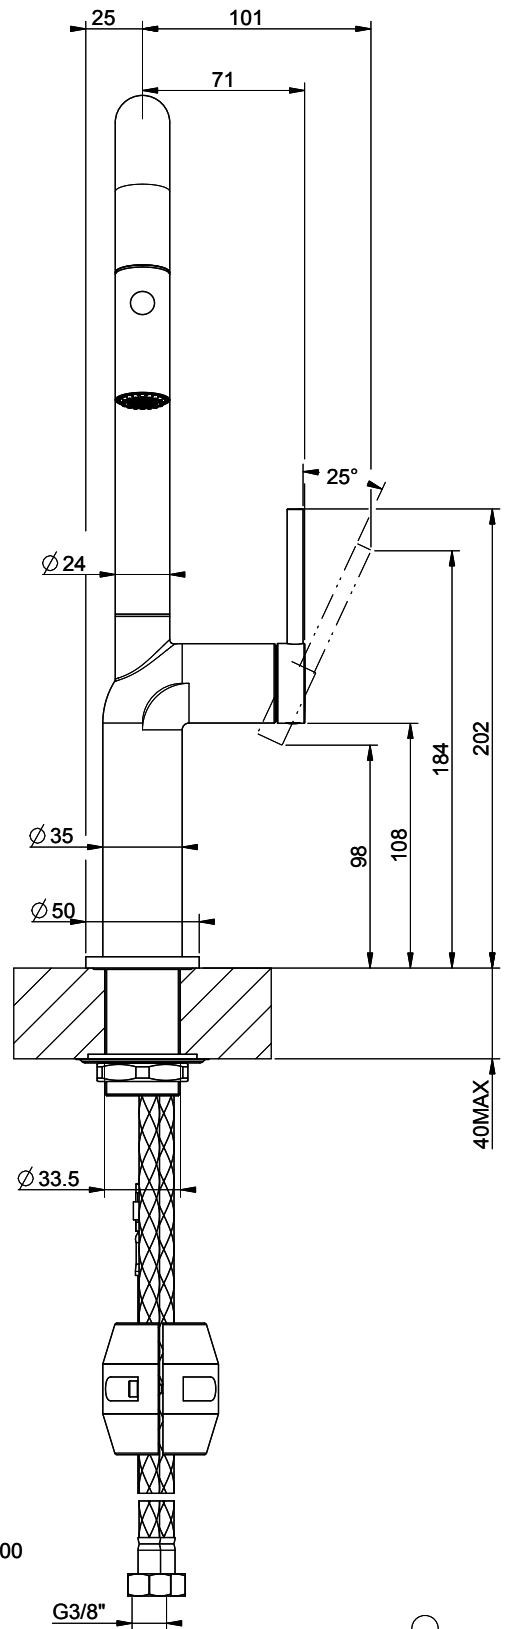

GESSI

STELO 60307

MISCELATORE LAVELLO ESTRAIBILE

Formato **A4**

Dis.: GPF6030700000G000

Gessi S.p.A. Parco Gessi, 13037 Serravalle Sesia (Vercelli) Italy Tel. 0039 0163 454111 Fax. 0039 0163 453150 www.gessi.com e-mail: gessi@gessi.it

This drawing by its legislation cannot be disclosed or reproduced without a written authorization released by GESSI S.p.A. - 2019 Copyright® GESSI S.p.A.