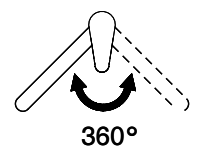

GESSI

STELO 60307

MISCELATORE LAVELLO ESTRAIBILE

Formato **A4**

Dis.: GPF6030700000G000

Gessi S.p.A. Parco Gessi, 13037 Serravalle Sesia (Vercelli) Italy Tel. 0039 0163 454111 Fax. 0039 0163 453150 www.gessi.com e-mail: gessi@gessi.it

This drawing by its legislation cannot be disclosed or reproduced without a written authorization released by GESSI S.p.A. - 2019 Copyright® GESSI S.p.A.