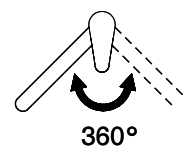

GESSI

STELO 60307

MISCELATORE LAVELLO ESTRAIBILE

Formato **A4**

Dis.: GPF6030700000G000

Gessi S.p.A. Parco Gessi, 13037 Serravalle Sesia (Vercelli) Italy Tel. 0039 0163 454111 Fax. 0039 0163 453150 www.gessi.com e-mail: gessi@gessi.it

This drawing by its legislation cannot be disclosed or reproduced without a written authorization released by GESSI S.p.A. - 2019 Copyright® GESSI S.p.A.