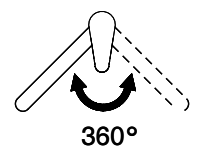

Posizione di leva
A destra

Allacciamento dell'acqua
Raccordi flessibili

Extra
Cartuccia a dischi ceramic

Prodotti compatibili

[> Weblink](#)

40.002.155.00 / CHF

361.-

Distributore Nano