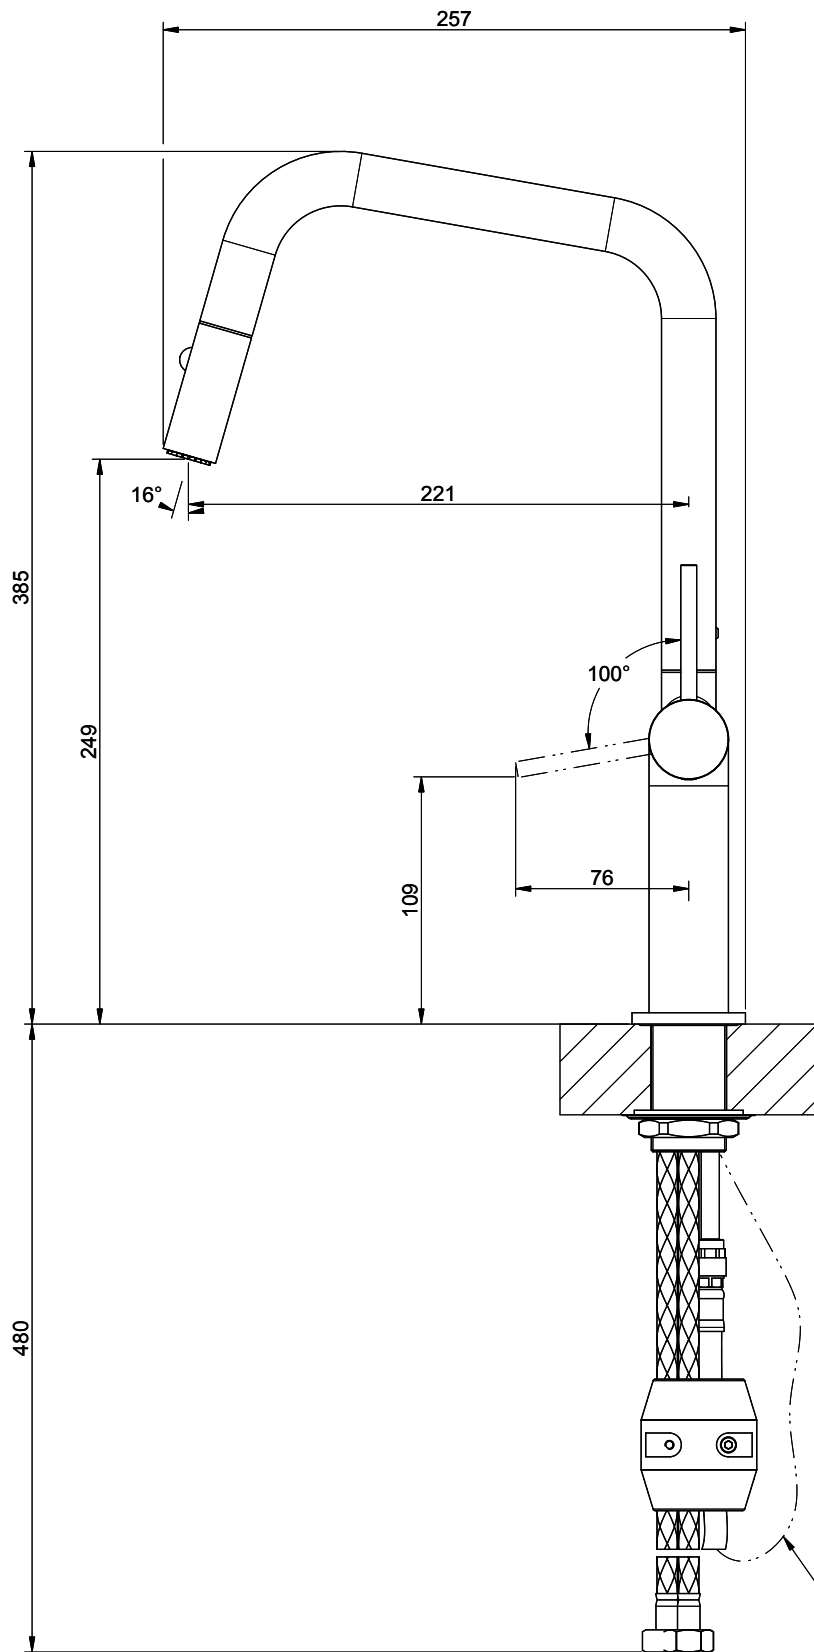

Gessi Stelo

[> Weblink](#)

Linea di modelli
Gessi Stelo

Versione
Side Lever U

N. del produttore
60307.299

N. di articolo
40.002.113.00

Modello
Doccia estraibile

Superficie
Rivestimento con polvere nero, opaco

Prezzo in CHF
692.- IVA esclusa

Descrizione del prodotto

L'etichetta energia

Raggio d'azione
360°

Scarico l/min (3 bar)
6.20 (l / min (3bar))

Getto d'acqua
Getto normale e doccia

Tipo di doccia
Doccia con flessibile in nylon

Posizione di leva
A destra

Allacciamento dell'acqua
Raccordi flessibili

Extra
Cartuccia a dischi ceramic

Prodotti compatibili

[> Weblink](#)

40.002.155.00 / CHF

361.-

Distributore Nano