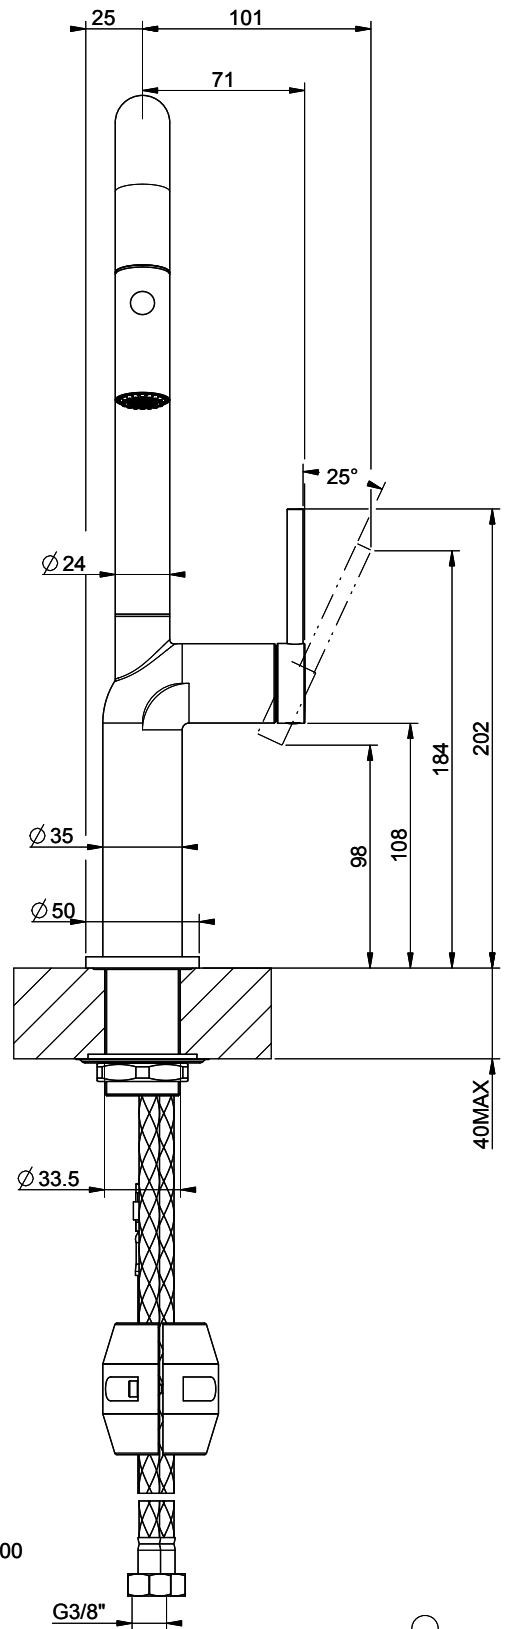

Gessi Stelo

[> Weblink](#)

Linea di modelli
Gessi Stelo

Versione
Side Lever U

N. del produttore
60307.299

N. di articolo
40.002.113.00

Modello
Doccia estraibile

Superficie
Rivestimento con polvere nero, opaco

Prezzo in CHF
692.- IVA esclusa

Descrizione del prodotto

L'etichetta energia

Raggio d'azione
360°

Scarico l/min (3 bar)
6.20 (l / min (3bar))

Getto d'acqua
Getto normale e doccia

Tipo di doccia
Doccia con flessibile in nylon

Posizione di leva
A destra

Allacciamento dell'acqua
Raccordi flessibili

Extra
Cartuccia a dischi ceramic

Prodotti compatibili

[> Weblink](#)

40.002.155.00 / CHF

361.-

Distributore Nano

GESSI

STELO 60307

MISCELATORE LAVELLO ESTRAIBILE

Formato **A4**

Dis.: GPF6030700000G000

Gessi S.p.A. Parco Gessi, 13037 Serravalle Sesia (Vercelli) Italy Tel. 0039 0163 454111 Fax. 0039 0163 453150 www.gessi.com e-mail: gessi@gessi.it