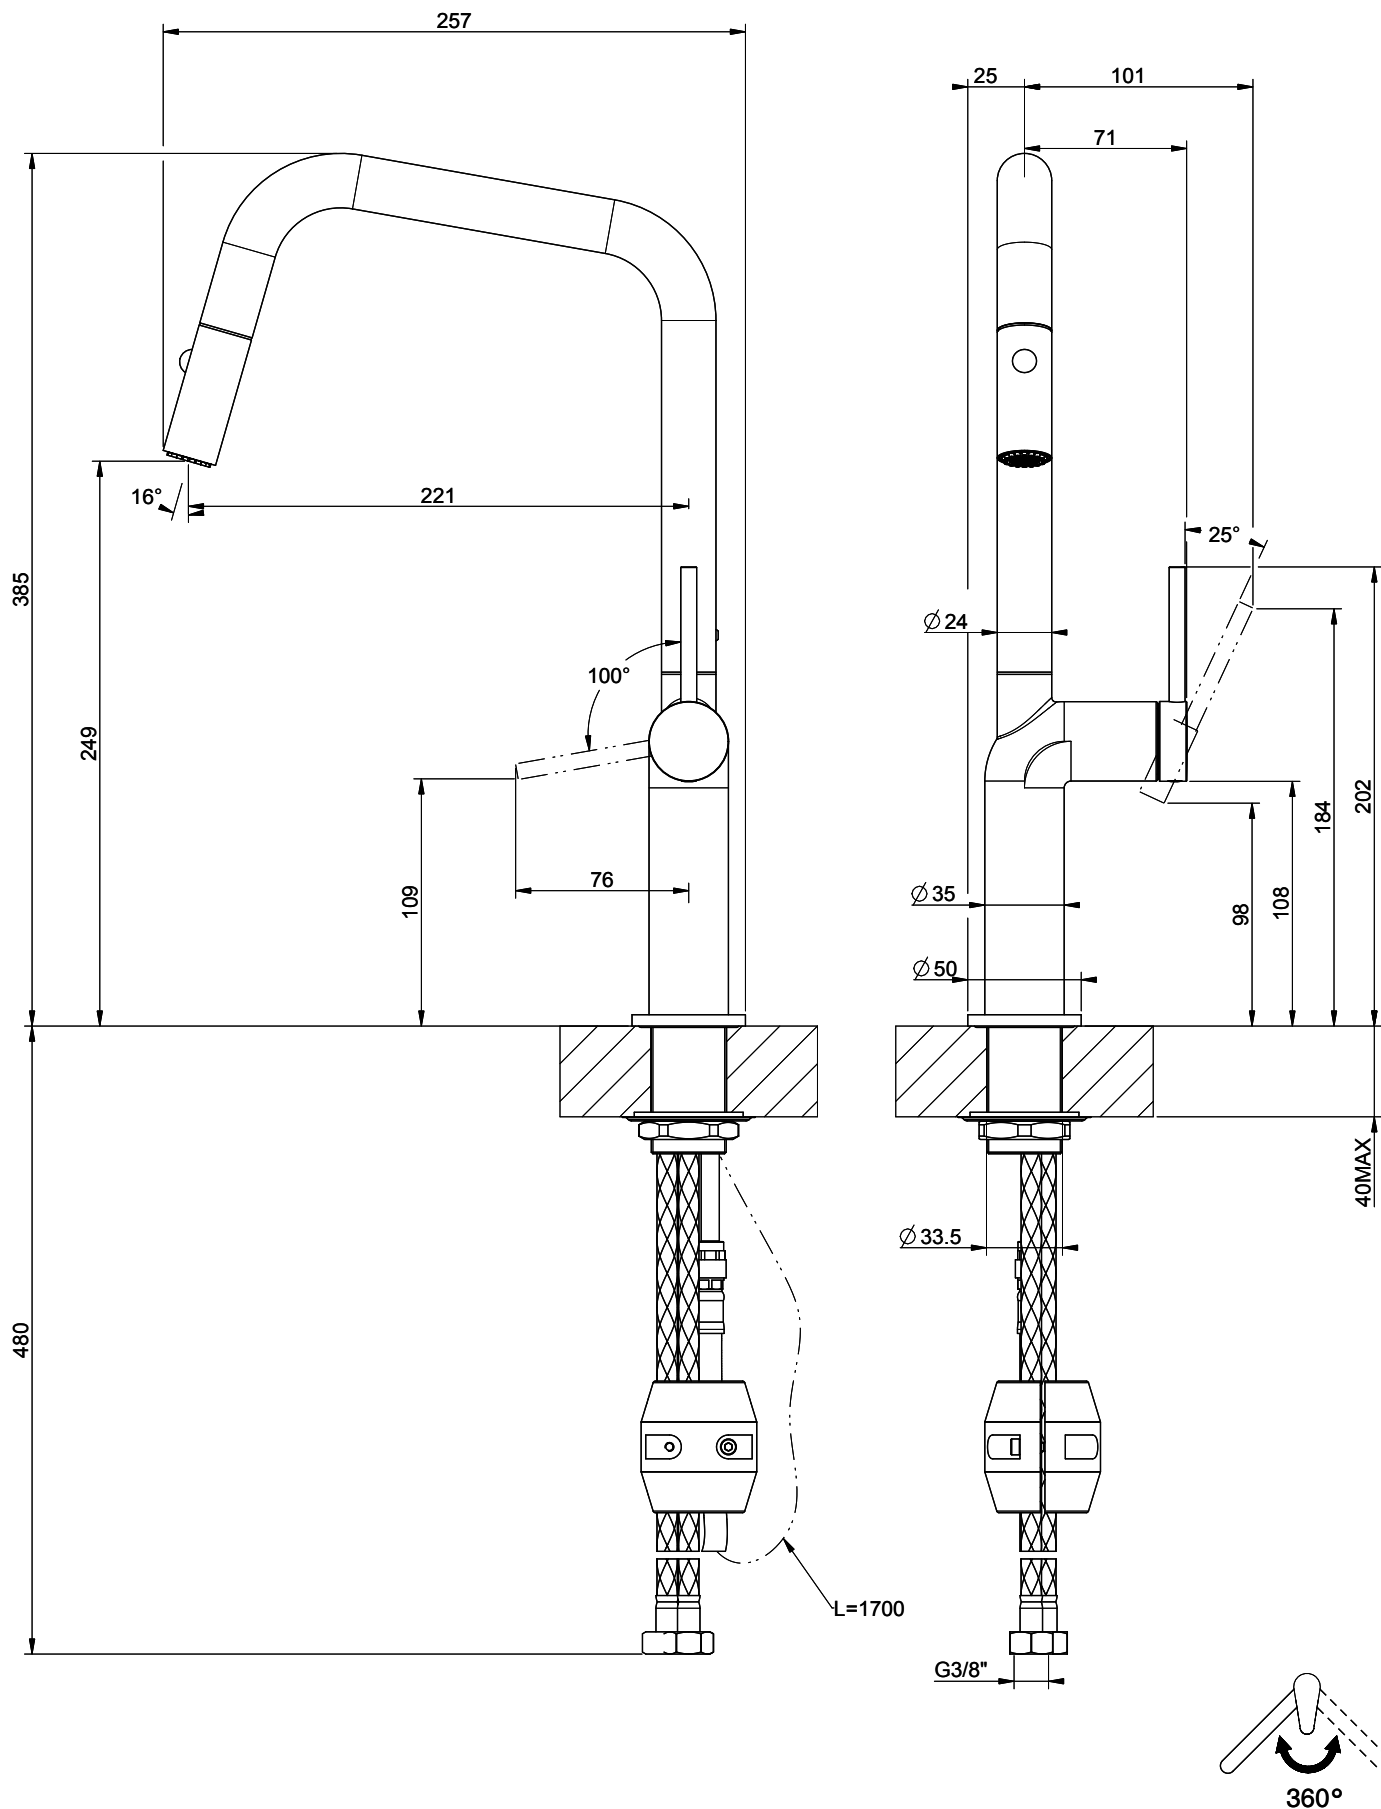

GESSI

STELO 60307

MISCELATORE LAVELLO ESTRAIBILE

Formato **A4**

Dis.: GPF6030700000G000

Gessi S.p.A. Parco Gessi, 13037 Serravalle Sesia (Vercelli) Italy Tel. 0039 0163 454111 Fax. 0039 0163 453150 www.gessi.com e-mail: gessi@gessi.it

This drawing by its legislation cannot be disclosed or reproduced without a written authorization released by GESSI S.p.A. - 2019 Copyright® GESSI S.p.A.