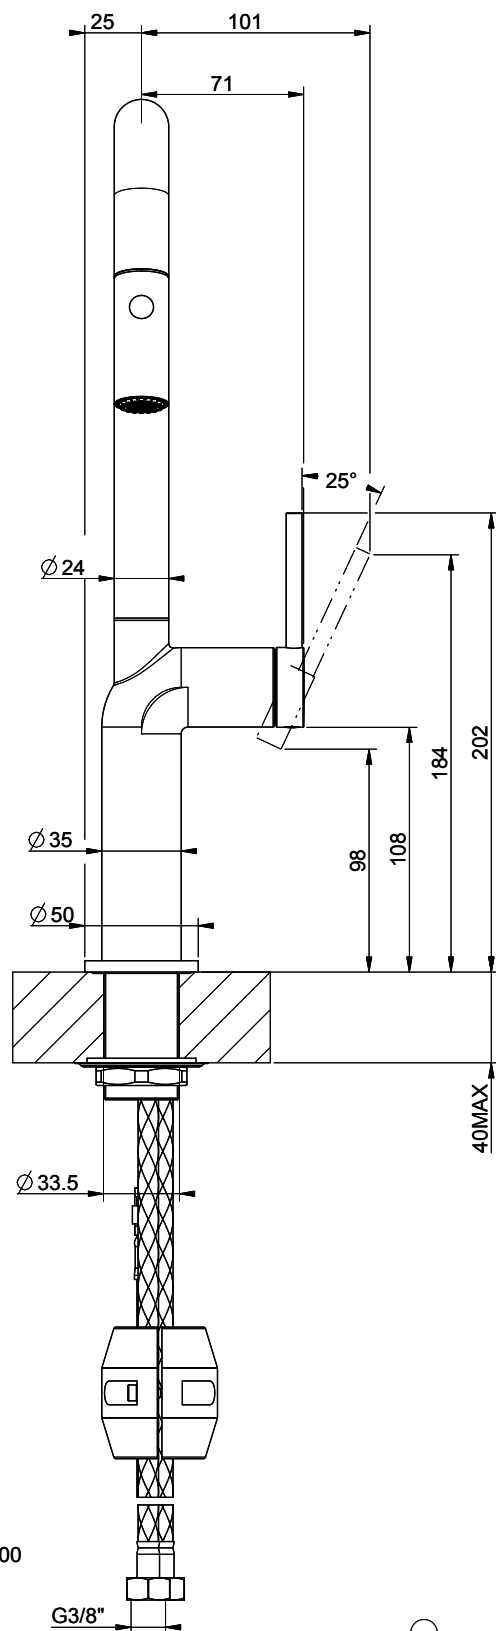

GESSI

STELO 60307

MISCELATORE LAVELLO ESTRAIBILE

Formato **A4**

Dis.: GPF6030700000G000

Gessi S.p.A. Parco Gessi, 13037 Serravalle Sesia (Vercelli) Italy Tel. 0039 0163 454111 Fax. 0039 0163 453150 www.gessi.com e-mail: gessi@gessi.it

This drawing by its legislation cannot be disclosed or reproduced without a written authorization released by GESSI S.p.A. - 2019 Copyright® GESSI S.p.A.