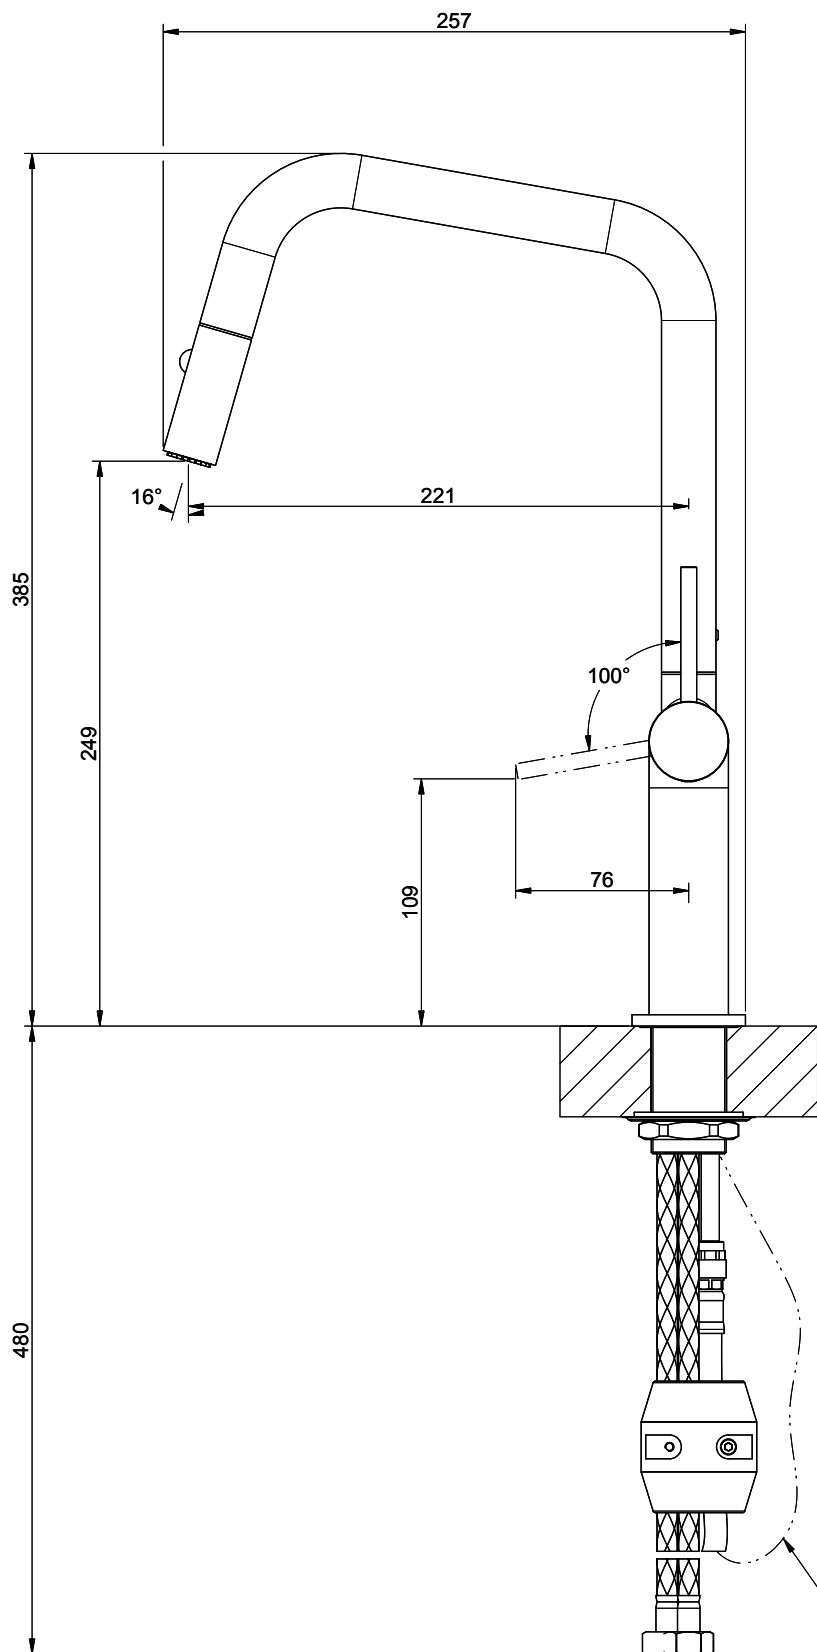

GESSI

STELO 60307

MISCELATORE LAVELLO ESTRAIBILE

Formato **A4**

Dis.: GPF6030700000G000

Gessi S.p.A. Parco Gessi, 13037 Serravalle Sesia (Vercelli) Italy Tel. 0039 0163 454111 Fax. 0039 0163 453150 www.gessi.com e-mail: gessi@gessi.it

This drawing by its legislation cannot be disclosed or reproduced without a written authorization released by GESSI S.p.A. - 2019 Copyright® GESSI S.p.A.