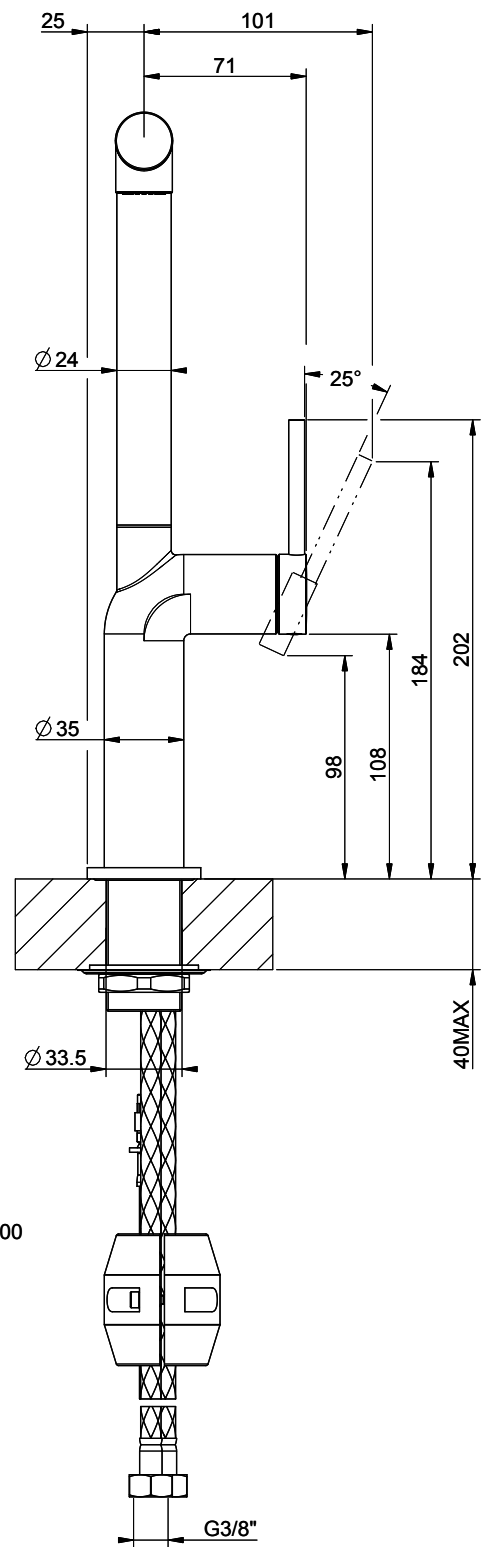

GESSI

STELO 60311

MISCELATORE LAVELLO ESTRAIBILE

Formato **A4**

Dis.: GPF603110000G000

Gessi S.p.A. Parco Gessi, 13037 Serravalle Sesia (Vercelli) Italy Tel. 0039 0163 454111 Fax. 0039 0163 453150 www.gessi.com e-mail: gessi@gessi.it

This drawing by its legislation cannot be disclosed or reproduced without a written authorization released by GESSI S.p.A. - 2019 Copyright® GESSI S.p.A.