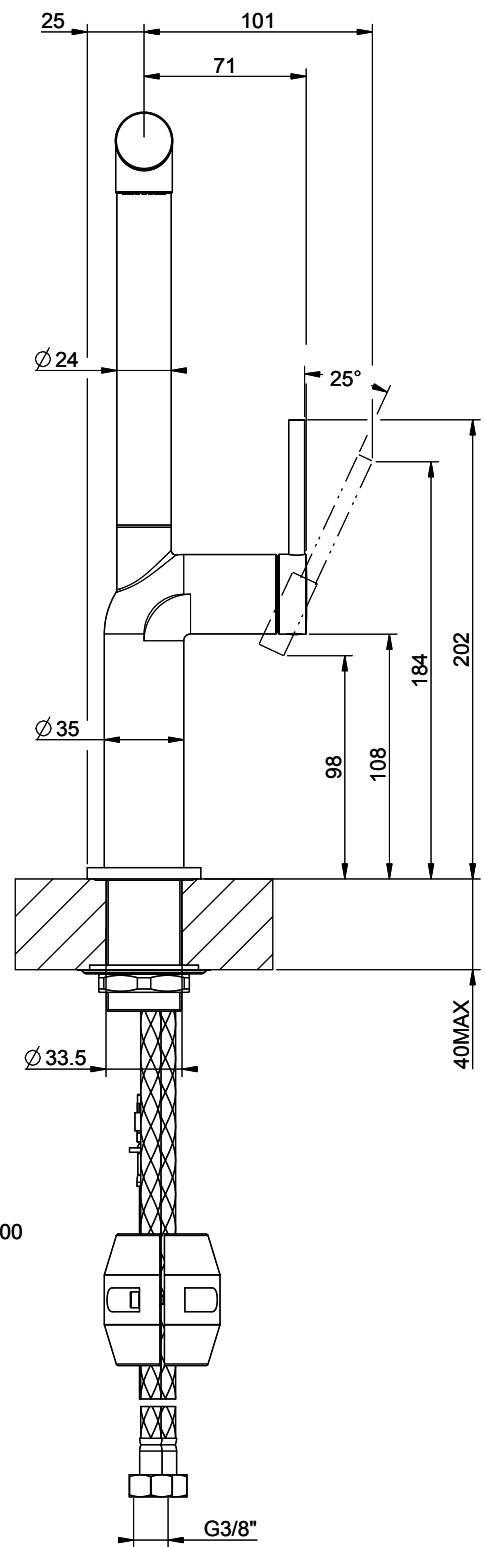

GESSI

STELO 60311

MISCELATORE LAVELLO ESTRAIBILE

Formato **A4**

Dis.: GPF603110000G000

Gessi S.p.A. Parco Gessi, 13037 Serravalle Sesia (Vercelli) Italy Tel. 0039 0163 454111 Fax. 0039 0163 453150 www.gessi.com e-mail: gessi@gessi.it

This drawing by its legislation cannot be disclosed or reproduced without a written authorization released by GESSI S.p.A. - 2019 Copyright® GESSI S.p.A.