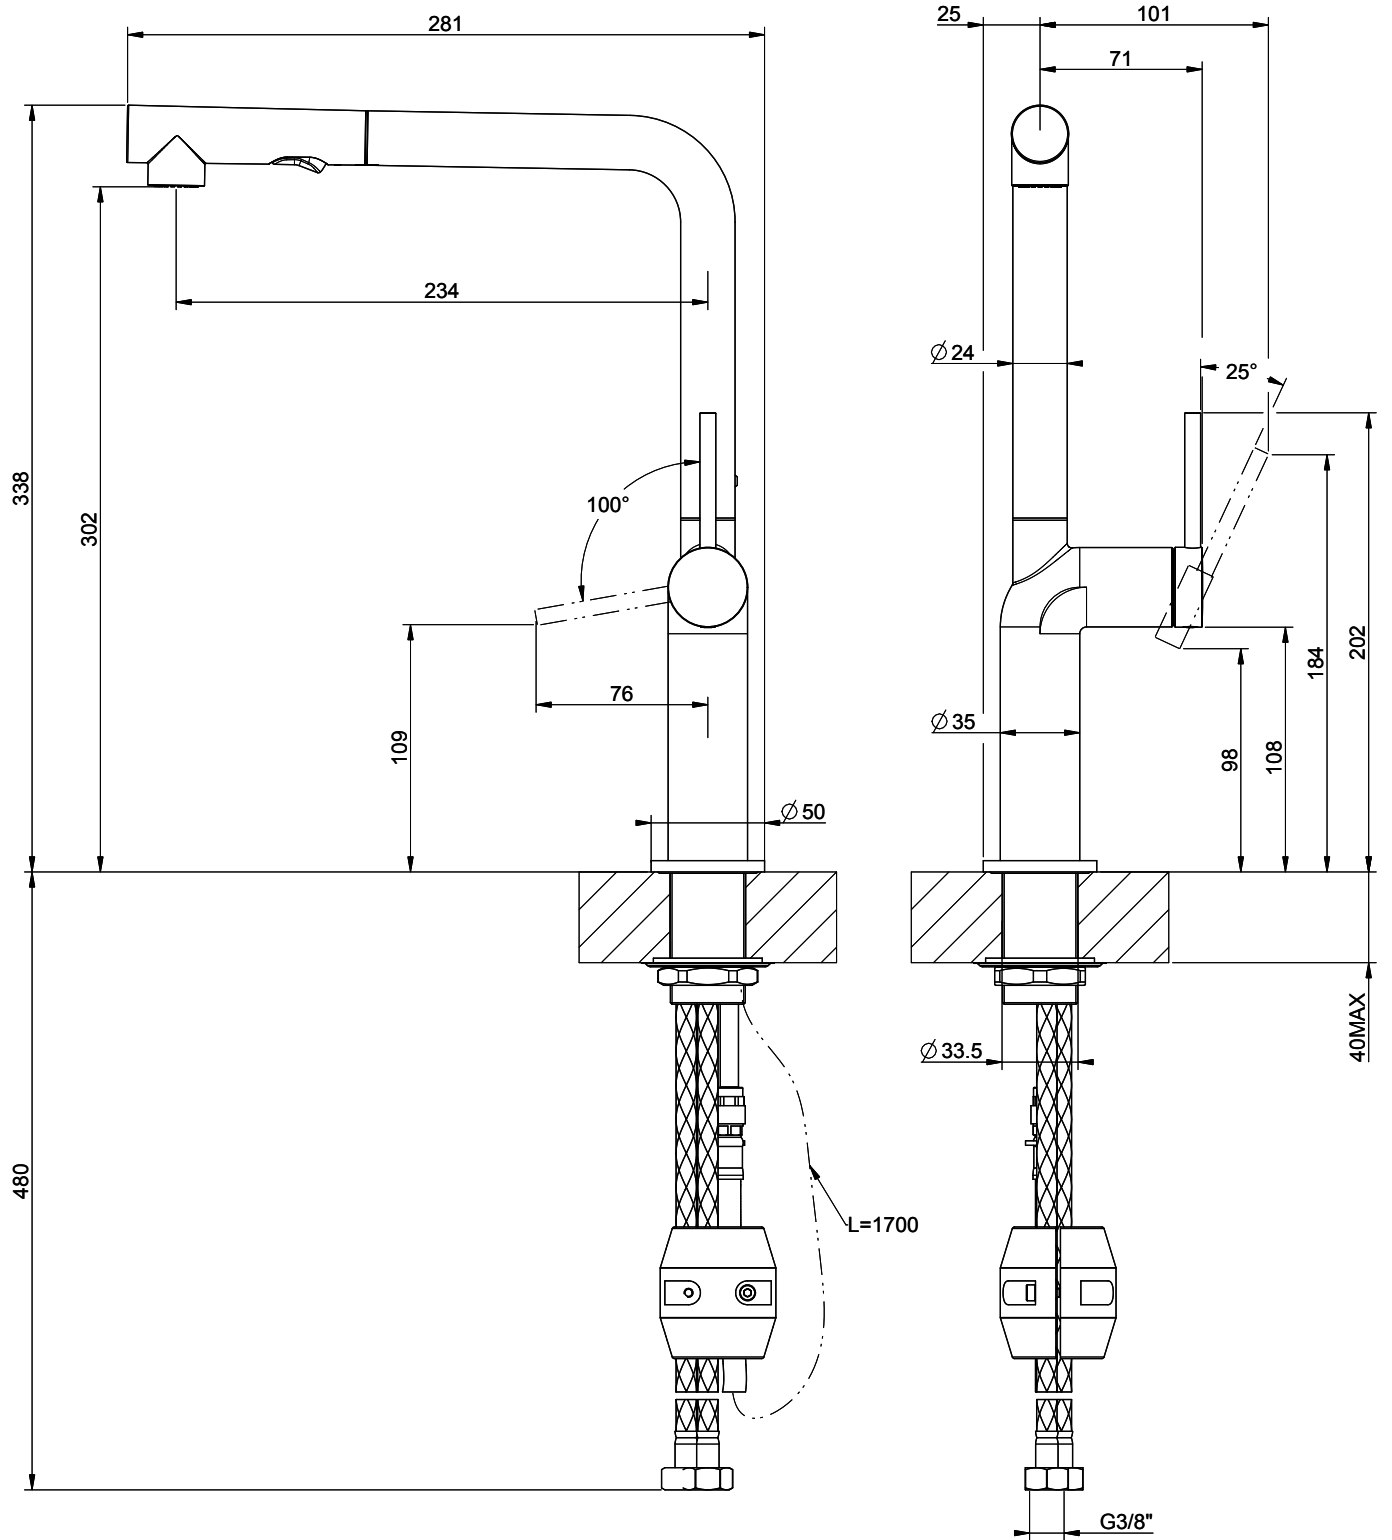

Gessi Stelo

[> Weblink](#)

Linea di modelli
Gessi Stelo

Versione
Side Lever L

N. del produttore
60311.299

N. di articolo
40.002.118.00

Modello
Doccia estraibile

Superficie
Rivestimento con polvere nero, opaco

Prezzo in CHF
633.- IVA esclusa

Descrizione del prodotto

L'etichetta energia

Raggio d'azione
360°

Scarico l/min (3 bar)
5.60 (l / min (3bar))

Getto d'acqua
Getto normale e doccia

Tipo di doccia
Doccia con flessibile in nylon

Posizione di leva
A destra

Allacciamento dell'acqua
Raccordi flessibili

Extra
Cartuccia a dischi ceramic

Prodotti compatibili

[> Weblink](#)

40.002.155.00 / CHF

361.-

Distributore Nano