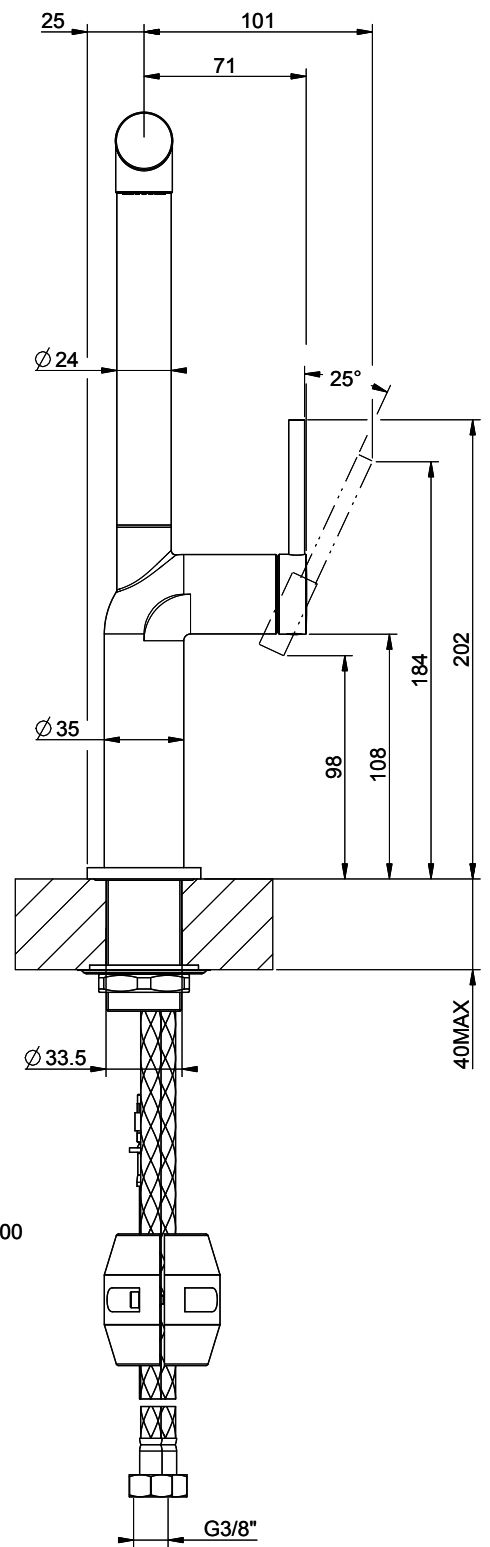

Gessi Stelo

[> Weblink](#)

Linea di modelli
Gessi Stelo

Versione
Side Lever L

N. del produttore
60311.299

N. di articolo
40.002.118.00

Modello
Doccia estraibile

Superficie
Rivestimento con polvere nero, opaco

Prezzo in CHF
633.- IVA esclusa

Descrizione del prodotto

L'etichetta energia

Raggio d'azione
360°

Scarico l/min (3 bar)
5.60 (l / min (3bar))

Getto d'acqua
Getto normale e doccia

Tipo di doccia
Doccia con flessibile in nylon

Posizione di leva
A destra

Allacciamento dell'acqua
Raccordi flessibili

Extra
Cartuccia a dischi ceramic

Prodotti compatibili

[> Weblink](#)

40.002.155.00 / CHF

361.-

Distributore Nano