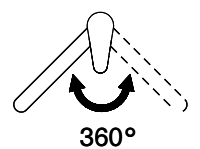

Posizione di leva
A destra

Allacciamento dell'acqua
Raccordi flessibili

Extra
Cartuccia a dischi ceramic

Prodotti compatibili

[> Weblink](#)

40.002.155.00 / CHF

361.-

Distributore Nano