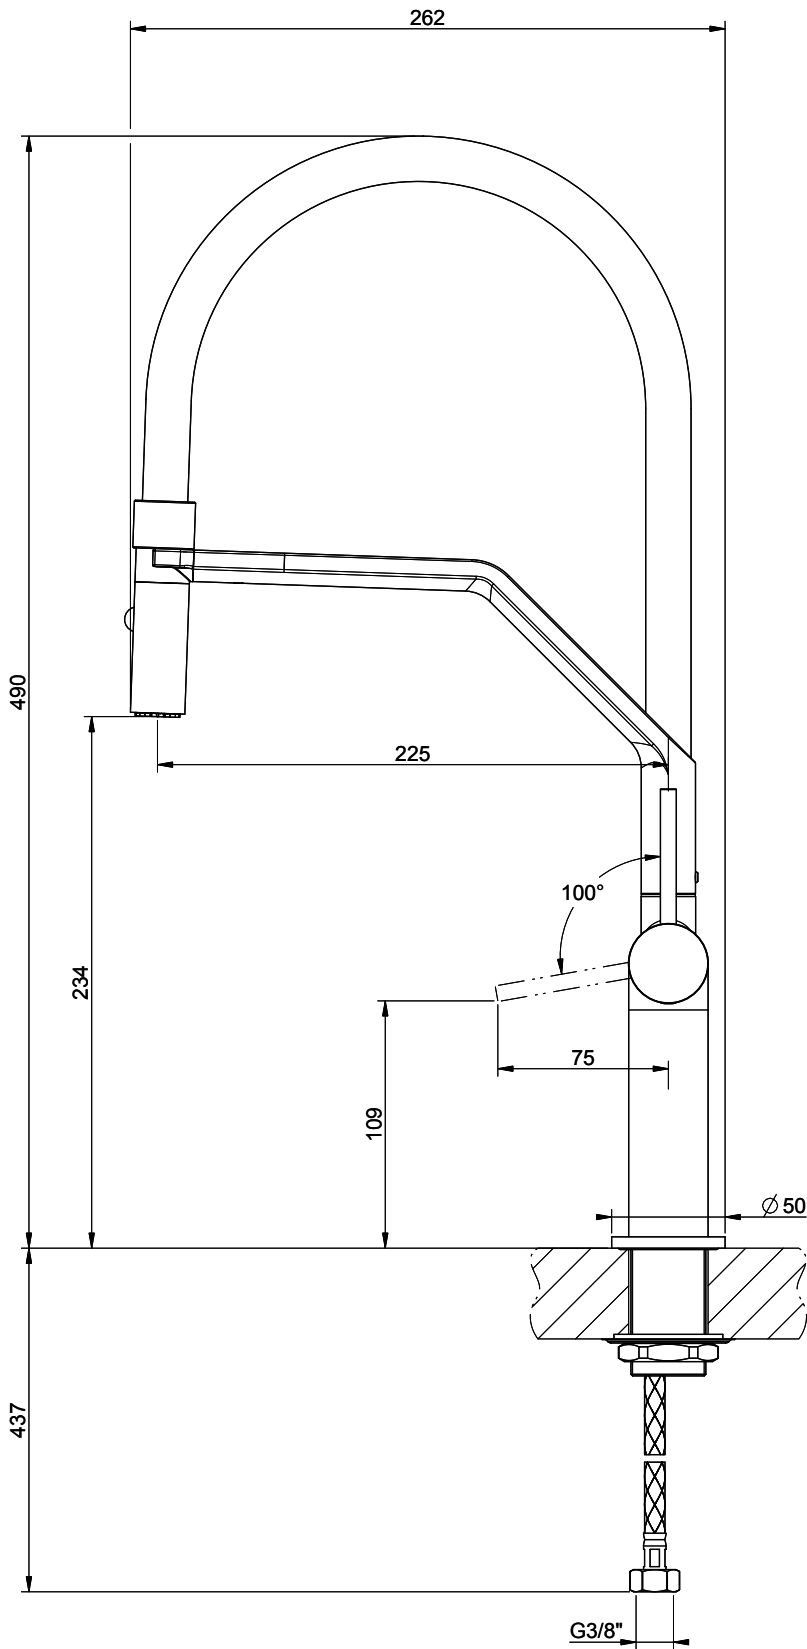

GESSI

STELO 60315

MISCELATORE LAVELLO SEMI-PRO ESTRAIBILE

Formato **A4**

Dis.: GPF603150000G000

Gessi S.p.A. Parco Gessi, 13037 Serravalle Sesia (Vercelli) Italy Tel. 0039 0163 454111 Fax. 0039 0163 453150 www.gessi.com e-mail: gessi@gessi.it

This drawing by its legislation cannot be disclosed or reproduced without a written authorization released by GESSI S.p.A. - 2019 Copyright® GESSI S.p.A.