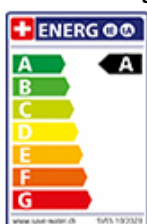

KWC Enia E

[> Weblink](#)

Linea di modelli
KWC Enia E

N. del produttore
10.591.602.700FL

N. di articolo
40.002.946.00

Superficie
Acciaio inox, massiccio

Prezzo in CHF
700.- IVA esclusa

Descrizione del prodotto

L'etichetta energia

Raggio d'azione
360°

Scarico l/min (3 bar)
8.00 (l / min (3bar))

Allacciamento dell'acqua
Raccordi flessibili

Extra
Cartuccia a dischi ceramic