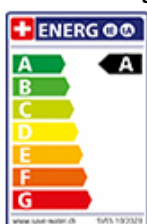

## KWC Enia E

[> Weblink](#)

**Linea di modelli**  
KWC Enia E

**N. del produttore**  
10.591.612.700FL

**N. di articolo**  
40.002.948.00

**Superficie**  
Acciaio inox, massiccio

**Prezzo in CHF**  
500.- IVA esclusa

## L'etichetta energia

**Raggio d'azione**  
360°

**Scarico l/min (3 bar)**  
8.00 (l / min (3bar))

**Allacciamento dell'acqua**  
Raccordi flessibili

**Extra**  
Cartuccia a dischi ceramic