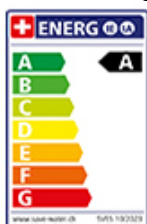

KWC Enia E

[> Weblink](#)

Linea di modelli
KWC Enia E

N. del produttore
10.591.612.751FL

N. di articolo
40.002.949.00

Superficie
Inox Black

Prezzo in CHF
750.- IVA esclusa

Descrizione del prodotto

L'etichetta energia

Raggio d'azione
360°

Scarico l/min (3 bar)
8.00 (l / min (3bar))

Allacciamento dell'acqua
Raccordi flessibili

Extra
Cartuccia a dischi ceramic