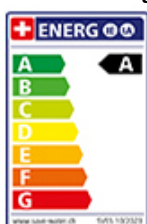

Laufen Eleo

[> Weblink](#)

Linea di modelli
Laufen Eleo

N. di articolo
40.003.028.00

Modello
Doccia estraibile
Superficie
Cromato

Prezzo in CHF
268.- IVA esclusa

Descrizione del prodotto

L'etichetta energia

Raggio d'azione
90°

Scarico l/min (3 bar)
6.90 (l / min (3bar))

Getto d'acqua
Getto normale

Tipo di doccia
Doccia con flessibile in nylon

Allacciamento dell'acqua
Raccordi flessibili

Extra
Cartuccia a dischi ceramic