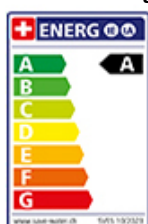

Descrizione del prodotto

L'etichetta energia

Raggio d'azione
90°

Scarico l/min (3 bar)
6.90 (l / min (3bar))

Getto d'acqua
Getto normale

Allacciamento dell'acqua
Raccordi flessibili

Extra
Cartuccia a dischi ceramic