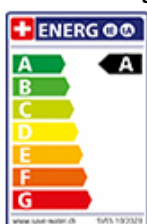

Laufen Eleo

[> Weblink](#)

Linea di modelli
Laufen Eleo

N. di articolo
40.003.031.00

Modello
Braccio girevole

Superficie
Rivestimento con polvere nero, opaco

Prezzo in CHF
258.- IVA esclusa

Descrizione del prodotto

L'etichetta energia

Raggio d'azione
90°

Scarico l/min (3 bar)
6.90 (l / min (3bar))

Getto d'acqua
Getto normale

Allacciamento dell'acqua
Raccordi flessibili

Extra
Cartuccia a dischi ceramic