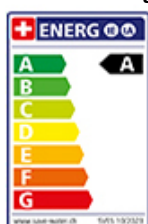

## Laufen Eleo

[> Weblink](#)

**Linea di modelli**  
Laufen Eleo

**N. di articolo**  
40.003.031.00

**Modello**  
Braccio girevole

**Superficie**  
Rivestimento con polvere nero, opaco

**Prezzo in CHF**  
258.- IVA esclusa

## L'etichetta energia

**Raggio d'azione**  
90°

**Scarico l/min (3 bar)**  
6.90 (l / min (3bar))

**Getto d'acqua**  
Getto normale

**Allacciamento dell'acqua**  
Raccordi flessibili

**Extra**  
Cartuccia a dischi ceramic