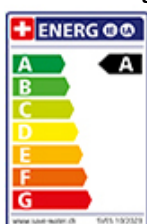

Descrizione del prodotto

L'etichetta energia

Raggio d'azione

160°

Scarico l/min (3 bar)

7.20 (l / min (3bar))

Getto d'acqua

Getto normale

Getto laminare

sì

Posizione di leva

A destra

Allacciamento dell'acqua

Raccordi flessibili

Extra

Cartuccia a dischi ceramic