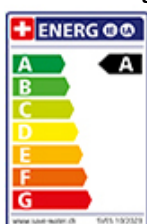

Modello

Braccio girevole

Superficie

Cromato

Prezzo in CHF

446.- IVA esclusa

Descrizione del prodotto

L'etichetta energia

**Raggio d'azione**

160°

Scarico l/min (3 bar)

7.20 (l / min (3bar))

Getto d'acqua

Getto normale

Getto laminare

sì