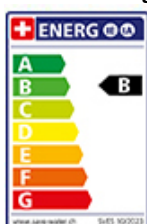

Modello

Braccio girevole

Superficie

Cromato

Prezzo in CHF

427.- IVA esclusa

Descrizione del prodotto

L'etichetta energia

**Raggio d'azione**

160°

Scarico l/min (3 bar)

9.80 (l / min (3bar))

Getto d'acqua

Getto normale

Getto laminare

sì