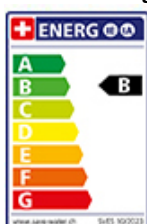

Braccio girevole

Superficie

Acciaio inox, massiccio

Prezzo in CHF

834.- IVA esclusa

Descrizione del prodotto

L'etichetta energia

**Raggio d'azione**