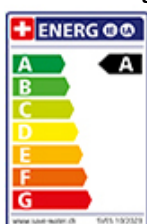

Braccio girevole

Superficie

Rivestimento a PVD, Inox Black

Prezzo in CHF

336.- IVA esclusa

Descrizione del prodotto

L'etichetta energia

**Raggio d'azione**

360°

Scario l/min (3 bar)

7.70 (l / min (3bar))

Getto d'acqua

Getto normale

Posizione di leva

A destra

Allacciamento dell'acqua