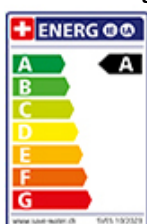

Braccio girevole

Superficie

Rivestimento a PVD, Inox Black

Prezzo in CHF

398.- IVA esclusa

Descrizione del prodotto

L'etichetta energia

**Raggio d'azione**

360°

Scarico l/min (3 bar)

7.70 (l / min (3bar))

Getto d'acqua

Getto normale

Posizione di leva

A destra

Allacciamento dell'acqua