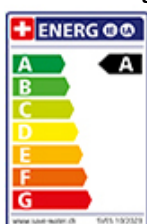

## L'etichetta energia

**Raggio d'azione**

360°

**Scarico l/min (3 bar)**

7.70 (l / min (3bar))

**Getto d'acqua**

Getto normale

**Posizione di leva**