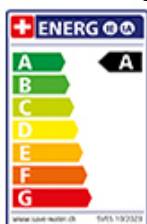

Braccio girevole

Superficie

Rivestimento a PVD, Inox Black

Prezzo in CHF

398.- IVA esclusa

Descrizione del prodotto

L'etichetta energia

**Raggio d'azione**

360°

Scarico l/min (3 bar)

7.70 (l / min (3bar))

Getto d'acqua

Getto normale

Posizione di leva

A destra

Allacciamento dell'acqua