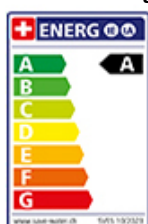

Descrizione del prodotto

L'etichetta energia

Raggio d'azione
160°

Scarico l/min (3 bar)
7.80 (l / min (3bar))

Getto d'acqua
Getto normale

Allacciamento dell'acqua
Raccordi flessibili

Extra
Cartuccia a dischi ceramic