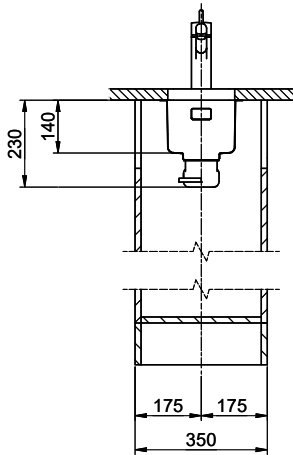

Linero LIO 18U Desino

Masse / Ausschnittkontur
Dimensions / contour de découpe
Dimensioni / contorno dell'apertura