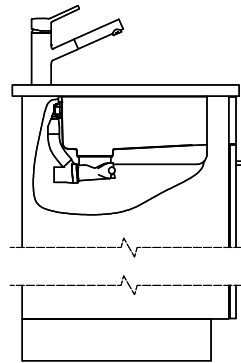

Linero LIO 18U Desino

Masse / Ausschnittkontur
Dimensions / contour de découpe
Dimensioni / contorno dell'apertura