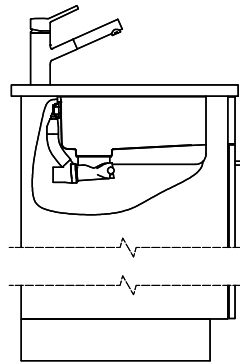

Linero LIO 18U Desino

Masse / Ausschnittkontur
Dimensions / contour de découpe
Dimensioni / contorno dell'apertura