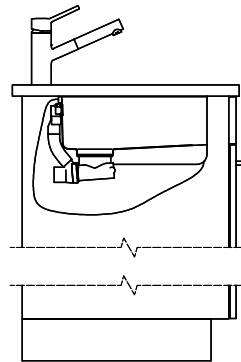

Linero LIO 18U Desino

Masse / Ausschnittkontur
Dimensions / contour de découpe
Dimensioni / contorno dell'apertura