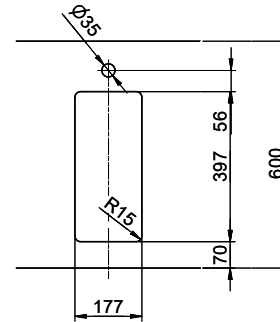

Linero LIO 18U Desino

Masse / Ausschnittkontur
Dimensions / contour de découpe
Dimensioni / contorno dell'apertura