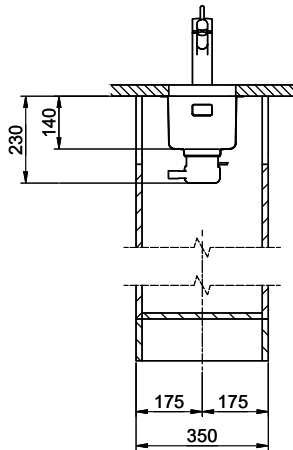

Linero LIO 18U Desino

Masse / Ausschnittkontur
Dimensions / contour de découpe
Dimensioni / contorno dell'apertura