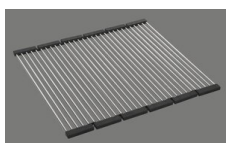

Descrizione del prodotto

Combinazione LIO 18U + LIO 34U: Richiede un intaglio della parete dell'armadio su entrambi i lati, per LIO 18U un intaglio allargato.

La griglietta per lo scarico Desino è lavabile in lavastoviglie e può essere pulita completamente o separatamente fino a una temperatura massima di 65 °C.

Accessorio

Accessori opzionali

[> Weblink](#)
40.000.912.00 / CHF 106.-
Vaschetta, forato

[> Weblink](#)
40.001.289.00 / CHF 106.-
Vaschetta, non forato

[> Weblink](#)
40.001.138.00 / CHF 125.-
Inox Pad

[> Weblink](#)
40.002.008.00 / CHF 51.-
Maro tappetino scolapiatti, Dark Grey