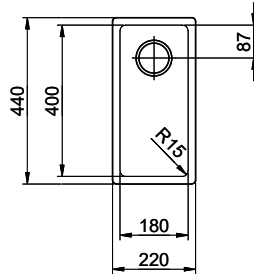

Linero LIO 18U Desino

Masse / Ausschnittkontur
Dimensions / contour de découpe
Dimensioni / contorno dell'apertura