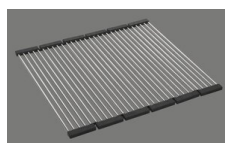

## Accessori opzionali

> Weblink  
40.000.912.00 / CHF  
106.-  
Vaschetta, forato

> Weblink  
40.001.289.00 / CHF  
106.-  
Vaschetta, non forato

> Weblink  
40.000.909.00 / CHF  
151.-  
Tagliere, in vetro, bianco

> Weblink  
40.001.277.00 / CHF  
151.-  
Tagliere, sintetico

> Weblink  
40.001.138.00 / CHF  
125.-  
Inox Pad

> Weblink  
40.002.008.00 / CHF 51.-  
Maro tappetino  
scolapiatti, Dark Grey