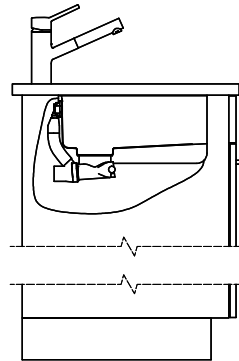

Linero LIO 18U Desino

Masse / Ausschnittkontur
Dimensions / contour de découpe
Dimensioni / contorno dell'apertura