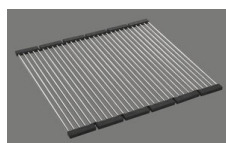

Descrizione del prodotto

Combinazione LIO 18U + LIO 34U: Richiede un intaglio della parete dell'armadio su entrambi i lati, per LIO 18U un intaglio allargato.

La griglietta per lo scarico Desino è lavabile in lavastoviglie e può essere pulita completamente o separatamente fino a una temperatura massima di 65 °C.

> Weblink  
40.001.277.00 / CHF 151.-  
Tagliere, sintetico

> Weblink  
40.001.138.00 / CHF 125.-  
Inox Pad

> Weblink  
40.002.008.00 / CHF 51.-  
Maro tappetino scolapiatti, Dark Grey

Ricambi

Qui trovate tutti gli accessori compatibili > Weblink