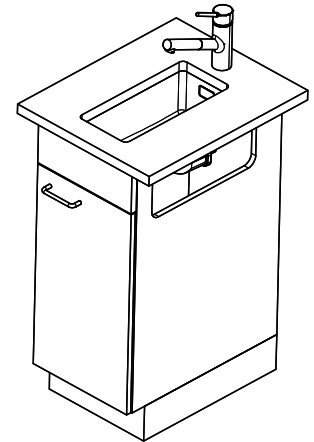

Linero LIO 18U Desino

Masse / Ausschnittkontur
Dimensions / contour de découpe
Dimensioni / contorno dell'apertura