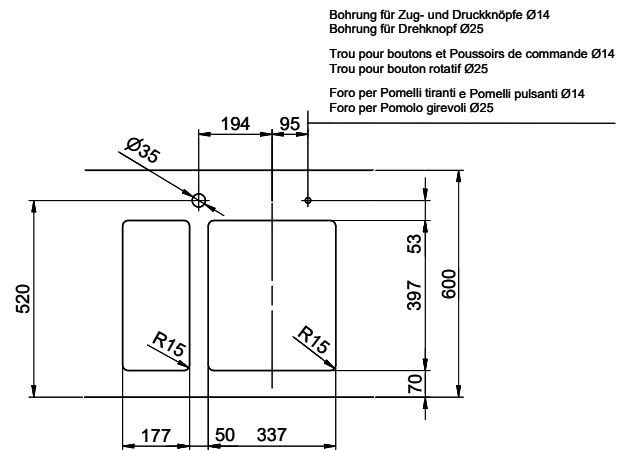

Linero LIO 18U + LIO 34U Desino

Masse / Ausschnittkontur
Dimensions / contour de découpe
Dimensioni / contorno dell'apertura

Bohrung für Zug- und Druckknöpfe Ø14
Bohrung für Drehknopf Ø25
Trou pour boutons et Pousoirs de commande Ø14
Trou pour bouton rotatif Ø25
Foro per Pomelli tiranti e Pomelli pulsanti Ø14
Foro per Pomolo girevoli Ø25