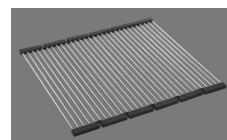

Placchetta di troppopieno a ribalta

Tecnologia di scarico e troppopieno

Prezzi (aggiornati al 06.05.26 / IVA esclusa)

Modello	Materiale	Piletta	N. di articolo	Prezzo in CHF	
Linero LIO 18U+34U	Acciaio inox 18/10, Opaco	3½" Tipo	10.105.542.00	1'836.-	> Weblink
		3½" Tipo	10.105.541.00	1'877.-	> Weblink
		3½" Tipo	10.106.236.00	1'922.-	> Weblink
		3½" TouchFlow	10.105.540.00	2'075.-	> Weblink

> Weblink
40.001.277.00 / CHF 151.-
Tagliere, sintetico

> Weblink
40.001.138.00 / CHF 125.-
Inox Pad

> Weblink
40.002.008.00 / CHF 51.-
Maro tappetino scolapiatti, Dark Grey

Ricambi

Qui trovate tutti gli accessori compatibili > Weblink