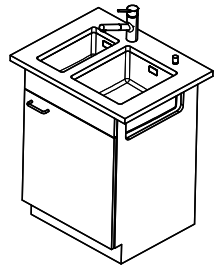

Linero LIO 18U + LIO 34U Desino

Masse / Ausschnittkontur
Dimensions / contour de découpe
Dimensioni / contorno dell'apertura

Bohrung für Zug- und Druckknöpfe Ø14
Bohrung für Drehknopf Ø25
Trou pour boutons et Pousoirs de commande Ø14
Trou pour bouton rotatif Ø25
Foro per Pomelli tiranti e Pomelli pulsanti Ø14
Foro per Pomolo girevoli Ø25