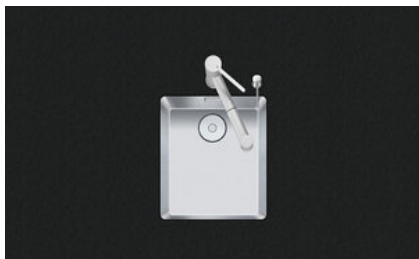

Linero LIO 34U

[> Weblink](#)

Montaggio
Lavelli sottopiano

Modello
LIO 34U

Materiale
Acciaio inox 18/10

N. di articolo
10.105.533.00

Dimensioni base
40 cm

Piletta
3½" Tipo Desino

Finitura
Opaco

Prezzo in CHF
1'265.- IVA esclusa

Dimensioni lavello
340x400x175mm

Raggi d'angolo
15 mm

Tecnologia di scarico e troppopieno

Tipo Desino: Scarico coperto con griglietta inferiore - tipo M

Placchetta di troppopieno a ribalta

Premontaggio della piletta

Premontaggio della piletta in fabbrica

Distributore - opzioni di montaggio

Posizione a scelta

Tecnologia di scarico e troppopieno

Prezzi (aggiornati al 06.05.26 / IVA esclusa)

Modello	Materiale	Piletta	N. di articolo	Prezzo in CHF	
Linero LIO 34U	Acciaio inox 18/10, Opaco	3½" Tipo Desino	10.105.533.00	1'265.-	> Weblink
		3½" Salvaspazio Desino	10.105.220.00	1'265.-	> Weblink
		3½" TouchFlow Desino	10.105.219.00	1'475.-	> Weblink
		3½" eFlow Desino	10.105.218.00	1'590.-	> Weblink

Descrizione del prodotto

Combinazione LIO 18U + LIO 34U: Richiede un intaglio della parete dell'armadio su entrambi i lati, per LIO 18U un intaglio allargato.

La griglietta per lo scarico Desino è lavabile in lavastoviglie e può essere pulita completamente o separatamente fino a una temperatura massima di 65 °C.