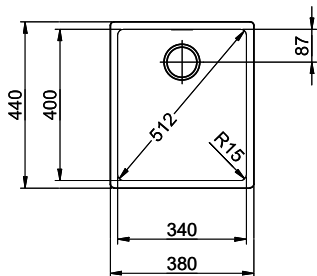

Linero LIO 34U Desino

Masse / Ausschnittkontur
Dimensions / contour de découpe
Dimensioni / contorno dell'apertura