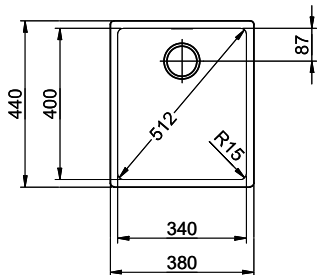

Bohrung nur für externe Ventil-Bedienung:
Perçage uniquement pour une utilisation externe de la soupape:
Foratura solo per uso esterno della piletta: