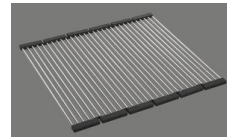

Modello	Materiale	Piletta	N. di articolo	Prezzo in CHF	
Linero LIO 34U	Acciaio inox 18/10, Opaco	3½" Tipo	10.105.536.00	1'084.-	> Weblink
		3½" Salvaspazio	10.105.535.00	1'125.-	> Weblink
		3½" Salvaspazio	10.106.235.00	1'170.-	> Weblink
		3½" TouchFlow	10.105.534.00	1'323.-	> Weblink

Accessorio

Accessori opzionali

> Weblink  
40.000.912.00 / CHF  
106.-  
Vaschetta, forato

> Weblink  
40.001.289.00 / CHF  
106.-  
Vaschetta, non forato

> Weblink  
40.000.909.00 / CHF  
151.-  
Tagliere, in vetro, bianco

> Weblink  
40.001.277.00 / CHF  
151.-  
Tagliere, sintetico

> Weblink  
40.001.138.00 / CHF  
125.-  
Inox Pad

> Weblink  
40.002.008.00 / CHF 51.-  
Maro tappetino scolapiatti, Dark Grey

Ricambi

Qui trovate tutti gli accessori compatibili > Weblink