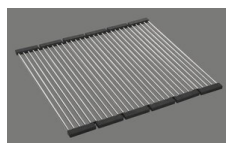

> Weblink
40.000.912.00 / CHF 106.-
Vaschetta, forato

> Weblink
40.001.289.00 / CHF 106.-
Vaschetta, non forato

> Weblink
40.000.909.00 / CHF 151.-
Tagliere, in vetro, bianco

> Weblink
40.001.277.00 / CHF 151.-
Tagliere, sintetico