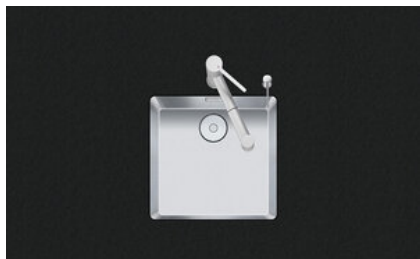

Linero LIO 40U

> Weblink

Montaggio
Lavelli sottopiano

Modello
LIO 40U

Materiale
Acciaio inox 18/10

N. di articolo
10.105.543.00

Dimensioni base
45 cm

Piletta
3½" Tipo Desino

Finitura
Opaco

Prezzo in CHF
1'328.- IVA esclusa

Dimensioni lavello
400x400x175mm

Raggi d'angolo
15 mm

Tecnologia di scarico e troppopieno

Tipo Desino: Scarico coperto con griglietta inferiore - tipo M

Placchetta di troppopieno a ribalta

Premontaggio della piletta

Premontaggio della piletta in fabbrica

Distributore - opzioni di montaggio

Posizione a scelta

Tecnologia di scarico e troppopieno

Prezzi (aggiornati al 20.06.26 / IVA esclusa)

Modello	Materiale	Piletta	N. di articolo	Prezzo in CHF	
Linero LIO 40U	Acciaio inox 18/10, Opaco	3½" Tipo Desino	10.105.543.00	1'328.-	> Weblink
		3½" Salvaspazio Desino	10.105.223.00	1'328.-	> Weblink
		3½" TouchFlow Desino	10.105.222.00	1'538.-	> Weblink
		3½" eFlow Desino	10.105.221.00	1'653.-	> Weblink

Descrizione del prodotto

La griglietta per lo scarico Desino è lavabile in lavastoviglie e può essere pulita completamente o separatamente fino a una temperatura massima di 65 °C.

Accessorio

Accessori opzionali