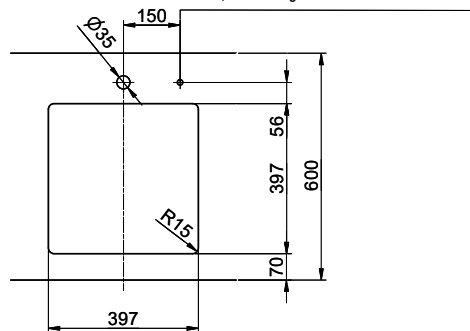

Bohrung für Zug- und Druckknöpfe Ø14
Bohrung für Drehknopf Ø25
Trou pour boutons et Pousoirs de commande Ø14
Trou pour bouton rotatif Ø25
Foro per Pomelli tiranti e Pomelli pulsanti Ø14
Foro per Pomolo girevoli Ø25