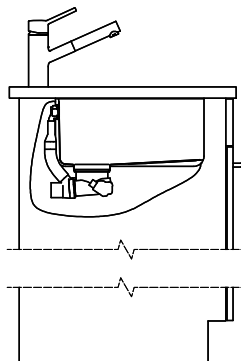

Bohrung für Zug- und Druckknöpfe Ø14
Bohrung für Drehknopf Ø25
Trou pour boutons et Pousoirs de commande Ø14
Trou pour bouton rotatif Ø25
Foro per Pomelli tiranti e Pomelli pulsanti Ø14
Foro per Pomolo girevoli Ø25