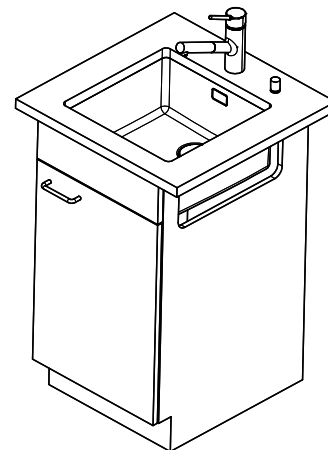

Bohrung für Zug- und Druckknöpfe Ø14
Bohrung für Drehknopf Ø25
Trou pour boutons et Pousoirs de commande Ø14
Trou pour bouton rotatif Ø25
Foro per Pomelli tiranti e Pomelli pulsanti Ø14
Foro per Pomolo girevoli Ø25