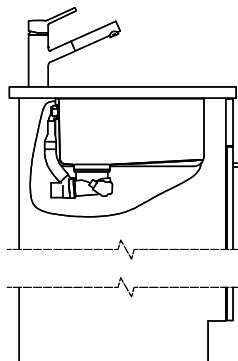

Bohrung für Zug- und Druckknöpfe Ø14
Bohrung für Drehknopf Ø25
Trou pour boutons et Pousoirs de commande Ø14
Trou pour bouton rotatif Ø25
Foro per Pomelli tiranti e Pomelli pulsanti Ø14
Foro per Pomolo girevoli Ø25