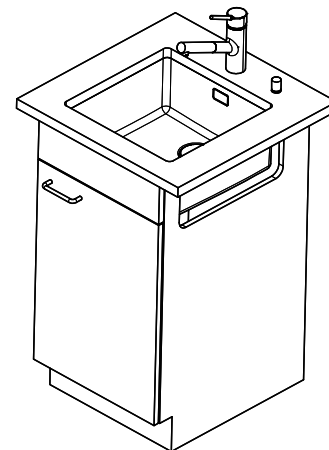

Bohrung für Zug- und Druckknöpfe Ø14
Bohrung für Drehknopf Ø25
Trou pour boutons et Pousoirs de commande Ø14
Trou pour bouton rotatif Ø25
Foro per Pomelli tiranti e Pomelli pulsanti Ø14
Foro per Pomolo girevoli Ø25