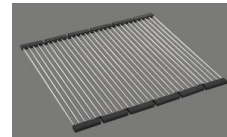

Modello	Materiale	Piletta	N. di articolo	Prezzo in CHF	
Linero LIO 40U	Acciaio inox 18/10, Opaco	3½" Tipo	10.105.546.00	1'147.-	> Weblink
		3½" Salvaspazio	10.105.545.00	1'188.-	> Weblink
		3½" Salvaspazio	10.106.237.00	1'233.-	> Weblink
		3½" TouchFlow	10.105.544.00	1'386.-	> Weblink

> Weblink  
40.001.277.00 / CHF  
151.-  
Tagliere, sintetico

> Weblink  
40.001.138.00 / CHF  
125.-  
Inox Pad

> Weblink  
40.002.008.00 / CHF 51.-  
Maro tappetino scolapiatti, Dark Grey

Ricambi

Qui trovate tutti gli accessori compatibili > Weblink