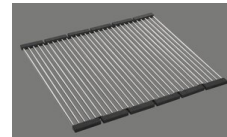

Distributore - opzioni di montaggio

Posizione a scelta

Tecnologia di scarico e troppopieno

Pomolo inclusi

Advant

Prezzi (aggiornati al 06.05.26 / IVA esclusa)

Modello	Materiale	Piletta	N. di articolo	Prezzo in CHF	
Linero LIO 40U	Acciaio inox 18/10, Opaco	3½" Tipo	10.105.546.00	1'147.-	> Weblink
		3½" Salvaspazio	10.105.545.00	1'188.-	> Weblink
		3½" Salvaspazio	10.106.237.00	1'233.-	> Weblink
		3½" TouchFlow	10.105.544.00	1'386.-	> Weblink

> Weblink
40.001.277.00 / CHF
151.-
Tagliere, sintetico

> Weblink
40.001.138.00 / CHF
125.-
Inox Pad

> Weblink
40.002.008.00 / CHF 51.-
Maro tappetino scolapiatti, Dark Grey

Ricambi

Qui trovate tutti gli accessori compatibili > Weblink