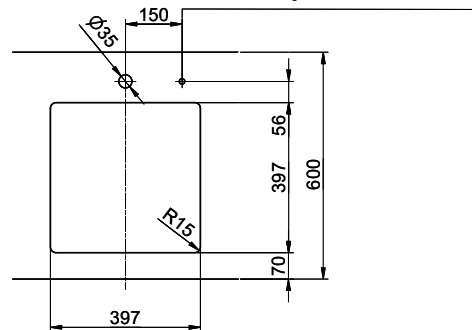

Bohrung für Zug- und Druckknöpfe Ø14
Bohrung für Drehknopf Ø25
Trou pour boutons et Pousoirs de commande Ø14
Trou pour bouton rotatif Ø25
Foro per Pomelli tiranti e Pomelli pulsanti Ø14
Foro per Pomolo girevoli Ø25