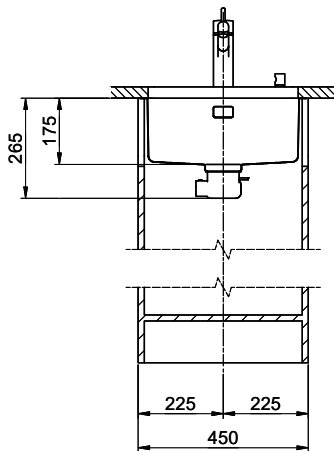

Bohrung für Zug- und Druckknöpfe Ø14
Bohrung für Drehknopf Ø25
Trou pour boutons et Pousoirs de commande Ø14
Trou pour bouton rotatif Ø25
Foro per Pomelli tiranti e Pomelli pulsanti Ø14
Foro per Pomolo girevoli Ø25