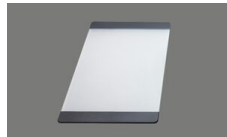

> Weblink
40.000.909.00 / CHF
151.-
Tagliere, in vetro, bianco