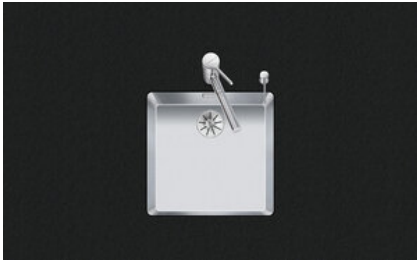

## Linero LIO 40U

> Weblink

**Montaggio**  
Lavelli sottopiano

**Modello**  
LIO 40U

**Materiale**  
Acciaio inox 18/10

**N. di articolo**  
10.105.546.00

**Dimensioni base**  
45 cm

**Piletta**  
3½" Tipo

**Finitura**  
Opaco

**Prezzo in CHF**  
1'147.- IVA esclusa

**Dimensioni lavello**  
400x400x175mm

**Raggi d'angolo**  
15 mm

### Tecnologia di scarico e troppopieno

Griglietta - tipo M

Placchetta di troppopieno a ribalta