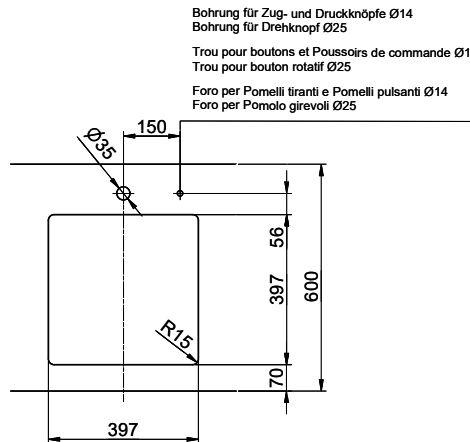

Bohrung für Zug- und Druckknöpfe Ø14
Bohrung für Drehknopf Ø25

Trou pour boutons et Poussoirs de commande Ø14
Trou pour bouton rotatif Ø25