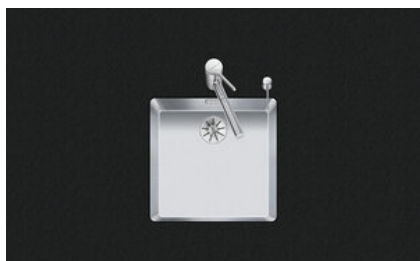

Linero LIO 40U

> Weblink

Montaggio
Lavelli sottopiano
Modello
LIO 40U
Materiale
Acciaio inox 18/10
N. di articolo
10.105.546.00

Dimensioni base
45 cm
Piletta
3½" Tipo
Finitura
Opaco
Prezzo in CHF
1'147.- IVA esclusa

Dimensioni lavello
400x400x175mm
Raggi d'angolo
15 mm

Tecnologia di scarico e troppopieno

Griglietta - tipo M

Placchetta di troppopieno a ribalta

Premontaggio della piletta

Premontaggio della piletta in fabbrica

Distributore - opzioni di montaggio

Posizione a scelta

Tecnologia di scarico e troppopieno

Prezzi (aggiornati al 21.06.26 / IVA esclusa)

Modello	Materiale	Piletta	N. di articolo	Prezzo in CHF	
Linero LIO 40U	Acciaio inox 18/10, Opaco	3½" Tipo	10.105.546.00	1'147.-	> Weblink
		3½" Salvaspazio	10.105.545.00	1'188.-	> Weblink
		3½" Salvaspazio	10.106.237.00	1'233.-	> Weblink
		3½" TouchFlow	10.105.544.00	1'386.-	> Weblink