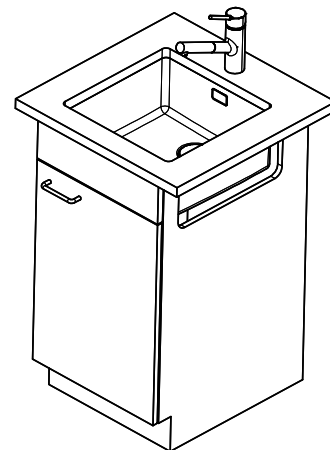

Linero LIO 40U Desino

Masse / Ausschnittkontur
Dimensions / contour de découpe
Dimensioni / contorno dell'apertura