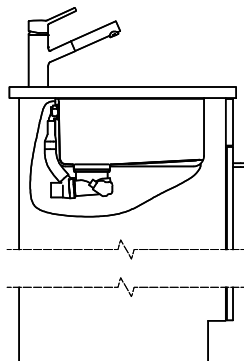

Linero LIO 40U Desino

Masse / Ausschnittkontur
Dimensions / contour de découpe
Dimensioni / contorno dell'apertura