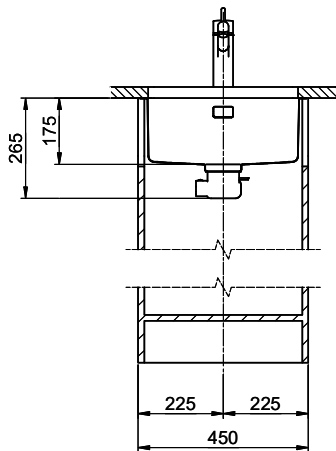

Linero LIO 40U Desino

Masse / Ausschnittkontur
Dimensions / contour de découpe
Dimensioni / contorno dell'apertura