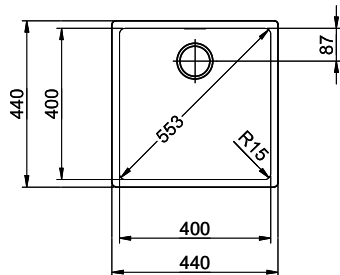

Linero LIO 40U Desino

Masse / Ausschnittkontur
Dimensions / contour de découpe
Dimensioni / contorno dell'apertura