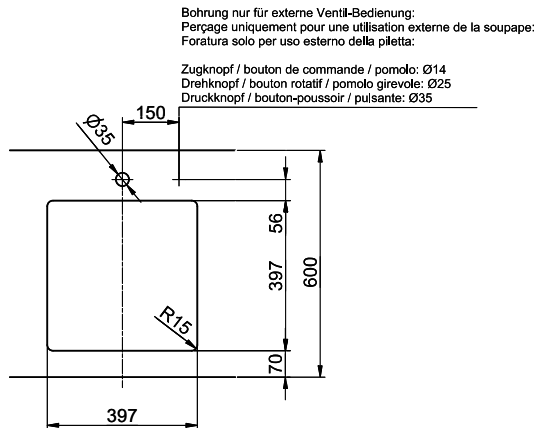

Linero LIO 40U Desino

Masse / Ausschnittkontur
Dimensions / contour de découpe
Dimensioni / contorno dell'apertura