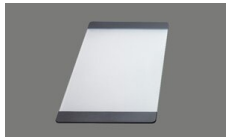

> Weblink
40.000.909.00 / CHF 151.-
Tagliere, in vetro, bianco