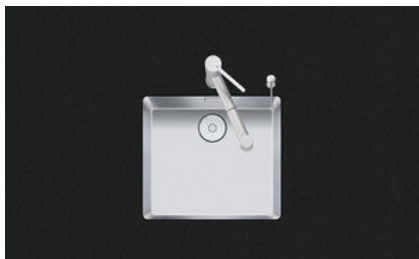

## Linero LIO 45U

[> Weblink](#)

**Montaggio**  
Lavelli sottopiano

**Modello**  
LIO 45U

**Materiale**  
Acciaio inox 18/10

**N. di articolo**  
10.105.547.00

**Dimensioni base**  
50 cm

**Piletta**  
3½" Tipo Desino

**Finitura**  
Opaco

**Prezzo in CHF**  
1'353.- IVA esclusa

**Dimensioni lavello**  
450x400x175mm

**Raggi d'angolo**  
15 mm

## Tecnologia di scarico e troppopieno

Tipo Desino: Scarico coperto con griglietta inferiore - tipo M

Placchetta di troppopieno a ribalta

## Descrizione del prodotto

La griglietta per lo scarico Desino è lavabile in lavastoviglie e può essere pulita completamente o separatamente fino a una temperatura massima di 65 °C.