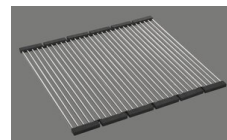

> Weblink
40.000.912.00 / CHF 106.-
Vaschetta, forato

> Weblink
40.001.289.00 / CHF 106.-
Vaschetta, non forato

> Weblink
40.000.909.00 / CHF 151.-
Tagliere, in vetro, bianco

> Weblink
40.001.277.00 / CHF 151.-
Tagliere, sintetico